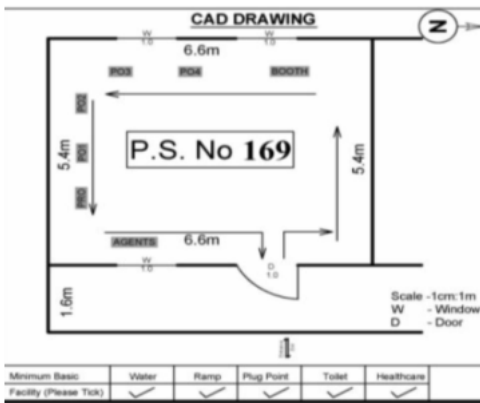

Google Map View

Polling Station Building Front View

Polling Station Front View

Cad View

Key MAP View

1 பெயர் : ஜெயந்தி கணவர் பெயர் : சித்துராஜ் வீட்டு எண் : 1/201 வயது : 34 பாலினம் : பெண்	ROS1086263 Photo is available	2 பெயர் : மனோஜ்குமார் - தந்தையின் பெயர்: குப்புசாமி - வீட்டு எண் : 1-231 வயது : 31 பாலினம் : ஆண்	ROS0619890 Photo is available	3 பெயர் : கண்ணன் தந்தையின் பெயர்: வீரமுத்து வீட்டு எண் : 2/73 வயது : 49 பாலினம் : ஆண்	ROS1031335 Photo is available
4 பெயர் : கிருஷ்ணவேணி கணவர் பெயர்: கண்ணன் வீட்டு எண் : 2/73 வயது : 39 பாலினம் : பெண்	ROS1031442 Photo is available	5 பெயர் : இந்திராணி - கணவர் பெயர்: பிரபு - வீட்டு எண் : 2-73 வயது : 32 பாலினம் : பெண்	ROS0619858 Photo is available	6 பெயர் : பூந்தர் தந்தையின் பெயர்: குமார் குமார் வீட்டு எண் : 2/73 வயது : 20 பாலினம் : ஆண்	ROS2165769 Photo is available
7 பெயர் : மகாலட்சுமி கணவர் பெயர்: ராமு வீட்டு எண் : 2/158 வயது : 57 பாலினம் : பெண்	ROS2027910 Photo is available	8 பெயர் : பூந்தர் தந்தையின் பெயர்: ராமு வீட்டு எண் : 2/158 வயது : 44 பாலினம் : ஆண்	ROS2029684 Photo is available	9 பெயர் : தெய்வமணி கணவர் பெயர்: பூந்தர் வீட்டு எண் : 2/158 வயது : 39 பாலினம் : பெண்	AWP0745620 Photo is available
10 பெயர் : அந்தோனிராஜ் - தந்தையின் பெயர்: வாரான்ஸ் - வீட்டு எண் : 2/172 வயது : 41 பாலினம் : ஆண்	IYE0536185 Photo is available	11 பெயர் : சாந்தி தந்தையின் பெயர்: ஆரோக்கிய ராஜ் வீட்டு எண் : 2/172 வயது : 38 பாலினம் : பெண்	IYE1507920 Photo is available	12 பெயர் : ஆரோக்கியராஜ் - தந்தையின் பெயர்: வாரான்ஸ் - வீட்டு எண் : 2/172 வயது : 38 பாலினம் : ஆண்	IYE0536219 Photo is available
13 பெயர் : கோபாலா கிருஷ்ணன் தந்தையின் பெயர்: முத்துநாகீ செட்டி வீட்டு எண் : 2/173 வயது : 52 பாலினம் : ஆண்	ROS1992775 Photo is available	14 பெயர் : தனலட்சுமி கணவர் பெயர்: கோபாலா கிருஷ்ணன் வீட்டு எண் : 2/173 வயது : 50 பாலினம் : பெண்	ROS1992908 Photo is available	15 பெயர் : வினோக்துமார் - தந்தையின் பெயர்: சேகர் - வீட்டு எண் : 3-30 வயது : 29 பாலினம் : ஆண்	ROS0884254 Photo is available
16 பெயர் : தில்ஷாத் பேகம் கணவர் பெயர்: அல்தாப் முகமது வீட்டு எண் : 3/35 வயது : 61 பாலினம் : பெண்	ROS1031533 Photo is available	17 பெயர் : முகமது உஸ்மான் தந்தையின் பெயர்: அல்தாப் முகமது வீட்டு எண் : 3/35 வயது : 41 பாலினம் : ஆண்	ROS1031475 Photo is available	18 பெயர் : ஹசீனா பானு கணவர் பெயர்: முகமது உஸ்மான் வீட்டு எண் : 3/35 வயது : 35 பாலினம் : பெண்	ROS1031517 Photo is available
19 பெயர் : கோவிந்தராஜ் தந்தையின் பெயர்: முத்துசாமி வீட்டு எண் : 3/37-1 வயது : 50 பாலினம் : ஆண்	ROS0990689 Photo is available	20 பெயர் : கீதா கணவர் பெயர்: கோவிந்தராஜ் வீட்டு எண் : 3/37-1 வயது : 47 பாலினம் : பெண்	ROS0990721 Photo is available	21 பெயர் : கார்த்திகேயன் தந்தையின் பெயர்: கோவிந்தராஜ் வீட்டு எண் : 3/37-1 வயது : 25 பாலினம் : ஆண்	ROS1031319 Photo is available
22 பெயர் : நாகேந்திரன் - தந்தையின் பெயர்: சின்னய்யா - வீட்டு எண் : 3/37-4 வயது : 70 பாலினம் : ஆண்	ROS0388447 Photo is available	23 பெயர் : கல்யாணி - கணவர் பெயர்: நாகேந்திரன் - வீட்டு எண் : 3/37-4 வயது : 64 பாலினம் : பெண்	ROS0388439 Photo is available	24 பெயர் : செல்வகுமார் தந்தையின் பெயர்: திருவேங்கடம் வீட்டு எண் : 3/38 வயது : 49 பாலினம் : ஆண்	ROS1031483 Photo is available
25 பெயர் : அமுதவள்ளி கணவர் பெயர்: செல்வகுமார் வீட்டு எண் : 3/38 வயது : 42 பாலினம் : பெண்	ROS1031525 Photo is available	26 பெயர் : சரத் குமார் தந்தையின் பெயர்: செல்வகுமார் வீட்டு எண் : 3/38 வயது : 27 பாலினம் : ஆண்	ROS0990556 Photo is available	27 பெயர் : ஜெனரஞ்சினி தந்தையின் பெயர்: செல்வகுமார் வீட்டு எண் : 3/38 வயது : 26 பாலினம் : பெண்	ROS1031558 Photo is available
28 பெயர் : கிஷோர் குமார் தந்தையின் பெயர்: ராஜா வீட்டு எண் : 3/41 வயது : 23 பாலினம் : ஆண்	ROS2047603 Photo is available	29 பெயர் : வெள்ளிலா தந்தையின் பெயர்: அர்சுனன் வீட்டு எண் : 3/41 வயது : 22 பாலினம் : பெண்	ROS2047587 Photo is available	30 பெயர் : ராதா கிருஷ்ணன் தாயின் பெயர்: ராசம்மாள் வீட்டு எண் : 3/70 வயது : 51 பாலினம் : ஆண்	ROS1992619 Photo is available