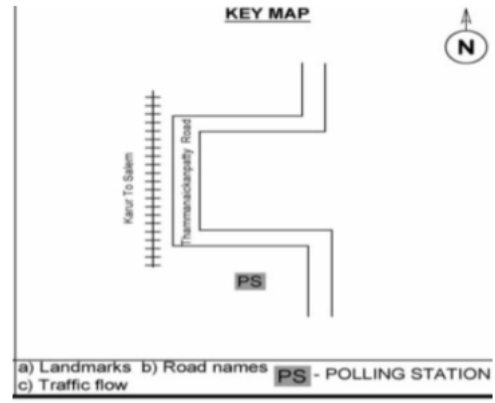

Google Map View

Polling Station Building Front View

Polling Station Front View

Cad View

Key MAP View

1 பெயர் : ஜெயந்தி கணவர் பெயர் : சித்துராஜ் வீட்டு எண் : 1/201 வயது : 34 பாலினம் : பெண்	ROS1086263 Photo is available	2 பெயர் : மனோஜ்குமார் - தந்தையின் பெயர்: குப்புசாமி - வீட்டு எண் : 1-231 வயது : 31 பாலினம் : ஆண்	ROS0619890 Photo is available	3 பெயர் : கண்ணன் தந்தையின் பெயர்: வீரமுத்து வீட்டு எண் : 2/73 வயது : 49 பாலினம் : ஆண்	ROS1031335 Photo is available
4 பெயர் : கிருஷ்ணவேணி கணவர் பெயர்: கண்ணன் வீட்டு எண் : 2/73 வயது : 39 பாலினம் : பெண்	ROS1031442 Photo is available	5 பெயர் : இந்திராணி - கணவர் பெயர்: பிரபு - வீட்டு எண் : 2-73 வயது : 32 பாலினம் : பெண்	ROS0619858 Photo is available	6 பெயர் : பூந்தர் தந்தையின் பெயர்: குமார் குமார் வீட்டு எண் : 2/73 வயது : 20 பாலினம் : ஆண்	ROS2165769 Photo is available
7 பெயர் : மகாலட்சுமி கணவர் பெயர்: ராமு வீட்டு எண் : 2/158 வயது : 57 பாலினம் : பெண்	ROS2027910 Photo is available	8 பெயர் : பூந்தர் தந்தையின் பெயர்: ராமு வீட்டு எண் : 2/158 வயது : 44 பாலினம் : ஆண்	ROS2029684 Photo is available	9 பெயர் : தெய்வமணி கணவர் பெயர்: பூந்தர் வீட்டு எண் : 2/158 வயது : 39 பாலினம் : பெண்	AWP0745620 Photo is available
10 பெயர் : அந்தோனிராஜ் - தந்தையின் பெயர்: வாரான்ஸ் - வீட்டு எண் : 2/172 வயது : 41 பாலினம் : ஆண்	IYE0536185 Photo is available	11 பெயர் : சாந்தி தந்தையின் பெயர்: ஆரோக்கிய ராஜ் வீட்டு எண் : 2/172 வயது : 38 பாலினம் : பெண்	IYE1507920 Photo is available	12 பெயர் : ஆரோக்கியராஜ் - தந்தையின் பெயர்: வாரான்ஸ் - வீட்டு எண் : 2/172 வயது : 38 பாலினம் : ஆண்	IYE0536219 Photo is available
13 பெயர் : கோபாலா கிருஷ்ணன் தந்தையின் பெயர்: முத்துநாகீ செட்டி வீட்டு எண் : 2/173 வயது : 52 பாலினம் : ஆண்	ROS1992775 Photo is available	14 பெயர் : தனலட்சுமி கணவர் பெயர்: கோபாலா கிருஷ்ணன் வீட்டு எண் : 2/173 வயது : 50 பாலினம் : பெண்	ROS1992908 Photo is available	15 பெயர் : வினோக்துமார் - தந்தையின் பெயர்: சேகர் - வீட்டு எண் : 3-30 வயது : 29 பாலினம் : ஆண்	ROS0884254 Photo is available
16 பெயர் : தில்ஷாத் பேகம் கணவர் பெயர்: அல்தாப் முகமது வீட்டு எண் : 3/35 வயது : 61 பாலினம் : பெண்	ROS1031533 Photo is available	17 பெயர் : முகமது உஸ்மான் தந்தையின் பெயர்: அல்தாப் முகமது வீட்டு எண் : 3/35 வயது : 41 பாலினம் : ஆண்	ROS1031475 Photo is available	18 பெயர் : ஹசீனா பானு கணவர் பெயர்: முகமது உஸ்மான் வீட்டு எண் : 3/35 வயது : 35 பாலினம் : பெண்	ROS1031517 Photo is available
19 பெயர் : கோவிந்தராஜ் தந்தையின் பெயர்: முத்துசாமி வீட்டு எண் : 3/37-1 வயது : 50 பாலினம் : ஆண்	ROS0990689 Photo is available	20 பெயர் : கீதா கணவர் பெயர்: கோவிந்தராஜ் வீட்டு எண் : 3/37-1 வயது : 47 பாலினம் : பெண்	ROS0990721 Photo is available	21 பெயர் : கார்த்திகேயன் தந்தையின் பெயர்: கோவிந்தராஜ் வீட்டு எண் : 3/37-1 வயது : 25 பாலினம் : ஆண்	ROS1031319 Photo is available
22 பெயர் : நாகேந்திரன் - தந்தையின் பெயர்: சின்னய்யா - வீட்டு எண் : 3/37-4 வயது : 70 பாலினம் : ஆண்	ROS0388447 Photo is available	23 பெயர் : கல்யாணி - கணவர் பெயர்: நாகேந்திரன் - வீட்டு எண் : 3/37-4 வயது : 64 பாலினம் : பெண்	ROS0388439 Photo is available	24 பெயர் : செல்வகுமார் தந்தையின் பெயர்: திருவேங்கடம் வீட்டு எண் : 3/38 வயது : 49 பாலினம் : ஆண்	ROS1031483 Photo is available
25 பெயர் : அமுதவள்ளி கணவர் பெயர்: செல்வகுமார் வீட்டு எண் : 3/38 வயது : 42 பாலினம் : பெண்	ROS1031525 Photo is available	26 பெயர் : சரத் குமார் தந்தையின் பெயர்: செல்வகுமார் வீட்டு எண் : 3/38 வயது : 27 பாலினம் : ஆண்	ROS0990556 Photo is available	27 பெயர் : ஜெனரஞ்சினி தந்தையின் பெயர்: செல்வகுமார் வீட்டு எண் : 3/38 வயது : 26 பாலினம் : பெண்	ROS1031558 Photo is available
28 பெயர் : கிஷோர் குமார் தந்தையின் பெயர்: ராஜா வீட்டு எண் : 3/41 வயது : 23 பாலினம் : ஆண்	ROS2047603 Photo is available	29 பெயர் : வெள்ளிலா தந்தையின் பெயர்: அர்சுனன் வீட்டு எண் : 3/41 வயது : 22 பாலினம் : பெண்	ROS2047587 Photo is available	30 பெயர் : ராதா கிருஷ்ணன் தாயின் பெயர்: ராசம்மாள் வீட்டு எண் : 3/70 வயது : 51 பாலினம் : ஆண்	ROS1992619 Photo is available