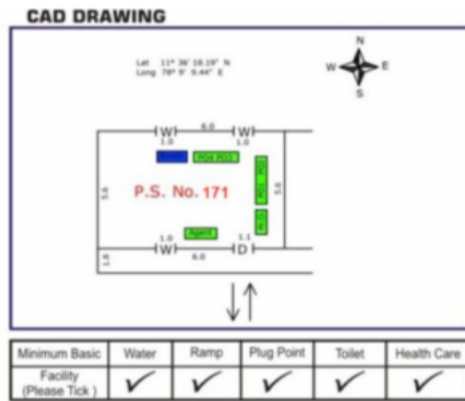

Google Map View

Polling Station Building Front View

Nilavarapatti high + elementary school front view

Polling Station Front View

Cad View

Key MAP View

<p>1</p> <p>பெயர் : கோகுலாபரியா தந்தையின் பெயர்: இளங்கோ வீட்டு எண் : 1/32 வயது : 25 பாலினம் : பெண்</p> <p>Photo is available</p>	<p>ROS1080340</p>	<p>2</p> <p>பெயர் : பழனியம்மாள் - கணவர் பெயர்: பழனிசாமி - வீட்டு எண் : 1-33 வயது : 56 பாலினம் : பெண்</p> <p>Photo is available</p>	<p>ROS0229807</p>	<p>3</p> <p>பெயர் : ரா கிருத்திகா தந்தையின் பெயர்: ராஜேஸ்வரன் வீட்டு எண் : 1/46-6 வயது : 20 பாலினம் : ஆண்</p> <p>Photo is available</p>	<p>ROS2291631</p>
<p>4</p> <p>பெயர் : ரா சூர்யா தந்தையின் பெயர்: ராஜேஷ்வரென் வீட்டு எண் : 1/46-6 வயது : 19 பாலினம் : ஆண்</p> <p>Photo is available</p>	<p>ROS2291771</p>	<p>5</p> <p>பெயர் : மகாலட்சுமி - கணவர் பெயர்: வெங்கடேசன் - வீட்டு எண் : 1/87-2 வயது : 56 பாலினம் : பெண்</p> <p>Photo is available</p>	<p>IYE0504183</p>	<p>6</p> <p>பெயர் : கோவிந்தராஜ் - தந்தையின் பெயர்: தங்கவேல் - வீட்டு எண் : 2-48 வயது : 40 பாலினம் : ஆண்</p> <p>Photo is available</p>	<p>ROS0043240</p>
<p>7</p> <p>பெயர் : அனிதா - தந்தையின் பெயர்: தங்கவேல் - வீட்டு எண் : 2-76 வயது : 27 பாலினம் : பெண்</p> <p>Photo is available</p>	<p>ROS0948570</p>	<p>8</p> <p>பெயர் : மணிகண்டன் - தந்தையின் பெயர்: சக்திவேல் - வீட்டு எண் : 3-200 வயது : 30 பாலினம் : ஆண்</p> <p>Photo is available</p>	<p>ROS0620294</p>	<p>9</p> <p>பெயர் : ராஜேஷ் பூர்ணிவாசன் தந்தையின் பெயர்: பூர்ணிவாசன் குப்புசாமி வீட்டு எண் : 3/224 வயது : 26 பாலினம் : ஆண்</p> <p>Photo is available</p>	<p>ROS1116136</p>
<p>10</p> <p>பெயர் : செளரவ்வாசன் தந்தையின் பெயர்: பார்த்திபன் வீட்டு எண் : 3/228-7 வயது : 22 பாலினம் : ஆண்</p> <p>Photo is available</p>	<p>ROS2128973</p>	<p>11</p> <p>பெயர் : சேகர் - தந்தையின் பெயர்: குப்புசாமி - வீட்டு எண் : 4 வயது : 47 பாலினம் : ஆண்</p> <p>Photo is available</p>	<p>BDW2110500</p>	<p>12</p> <p>பெயர் : விஜயா - கணவர் பெயர்: ராமன் - வீட்டு எண் : 4 வயது : 43 பாலினம் : பெண்</p> <p>Photo is available</p>	<p>ROS0906008</p>
<p>13</p> <p>பெயர் : விஜய் - தந்தையின் பெயர்: வெங்கடேஷ் - வீட்டு எண் : 4 வயது : 33 பாலினம் : ஆண்</p> <p>Photo is available</p>	<p>ROS0905885</p>	<p>14</p> <p>பெயர் : சதீஸ் குமார் - தந்தையின் பெயர்: செந்தில் குமார் - வீட்டு எண் : 4 வயது : 29 பாலினம் : ஆண்</p> <p>Photo is available</p>	<p>ROS0905901</p>	<p>15</p> <p>பெயர் : சபரி நாதன் - தந்தையின் பெயர்: பார்த்திபன் - வீட்டு எண் : 4 வயது : 28 பாலினம் : ஆண்</p> <p>Photo is available</p>	<p>ROS0905836</p>
<p>16</p> <p>பெயர் : பிரேம்குமார் - தந்தையின் பெயர்: வெங்கடேஷ் - வீட்டு எண் : 4 வயது : 28 பாலினம் : ஆண்</p> <p>Photo is available</p>	<p>ROS0905927</p>	<p>17</p> <p>பெயர் : செளந்தர்யா - கணவர் பெயர்: செல்வகுமார் - வீட்டு எண் : 4 வயது : 28 பாலினம் : பெண்</p> <p>Photo is available</p>	<p>ROS0978973</p>	<p>18</p> <p>பெயர் : பச்சியம்மாள் - கணவர் பெயர்: சின்னுசாமி - வீட்டு எண் : 4-1 வயது : 63 பாலினம் : பெண்</p> <p>Photo is available</p>	<p>ROS1476605</p>
<p>19</p> <p>பெயர் : வடிவேல் - தந்தையின் பெயர்: சின்னுசாமி - வீட்டு எண் : 4-1 வயது : 40 பாலினம் : ஆண்</p> <p>Photo is available</p>	<p>BDW2110682</p>	<p>20</p> <p>பெயர் : ராஜமாணிக்கம் - தந்தையின் பெயர்: பச்சியண்ணன் - வீட்டு எண் : 4-2 வயது : 76 பாலினம் : ஆண்</p> <p>Photo is available</p>	<p>ROS1476613</p>	<p>21</p> <p>பெயர் : பழனியம்மாள் - கணவர் பெயர்: ராஜமாணிக்கம் - வீட்டு எண் : 4-2 வயது : 71 பாலினம் : பெண்</p> <p>Photo is available</p>	<p>ROS1476621</p>
<p>22</p> <p>பெயர் : ரமேஷ்குமார் - தந்தையின் பெயர்: ராஜமாணிக்கம் - வீட்டு எண் : 4-4 வயது : 51 பாலினம் : ஆண்</p> <p>Photo is available</p>	<p>ROS1476639</p>	<p>23</p> <p>பெயர் : ஜெயந்தி - கணவர் பெயர்: ரமேஷ்குமார் - வீட்டு எண் : 4-4 வயது : 47 பாலினம் : பெண்</p> <p>Photo is available</p>	<p>ROS1476647</p>	<p>24</p> <p>பெயர் : சரவணகுமார் தந்தையின் பெயர்: ரமேஷ்குமார் வீட்டு எண் : 4/4 வயது : 25 பாலினம் : ஆண்</p> <p>Photo is available</p>	<p>ROS1051226</p>
<p>25</p> <p>பெயர் : சஷ்மிதா தந்தையின் பெயர்: கோகிலா வீட்டு எண் : 4/4/1 வயது : 24 பாலினம் : பெண்</p> <p>Photo is available</p>	<p>ROS2069342</p>	<p>26</p> <p>பெயர் : முத்து - தந்தையின் பெயர்: கந்தசாமி - வீட்டு எண் : 4-7 வயது : 66 பாலினம் : ஆண்</p> <p>Photo is available</p>	<p>ROS1476662</p>	<p>27</p> <p>பெயர் : பாப்பாத்தி - கணவர் பெயர்: முத்து - வீட்டு எண் : 4-7 வயது : 58 பாலினம் : பெண்</p> <p>Photo is available</p>	<p>ROS0861906</p>
<p>28</p> <p>பெயர் : மணிகண்டன் - தந்தையின் பெயர்: முத்து - வீட்டு எண் : 4-7 வயது : 45 பாலினம் : ஆண்</p> <p>Photo is available</p>	<p>BDW1305309</p>	<p>29</p> <p>பெயர் : இருசப்பன் - தந்தையின் பெயர்: முத்து - வீட்டு எண் : 4-7 வயது : 43 பாலினம் : ஆண்</p> <p>Photo is available</p>	<p>BDW1305879</p>	<p>30</p> <p>பெயர் : செல்வி - தந்தையின் பெயர்: மணிகண்டன் - வீட்டு எண் : 4-7 வயது : 36 பாலினம் : பெண்</p> <p>Photo is available</p>	<p>ROS0230227</p>