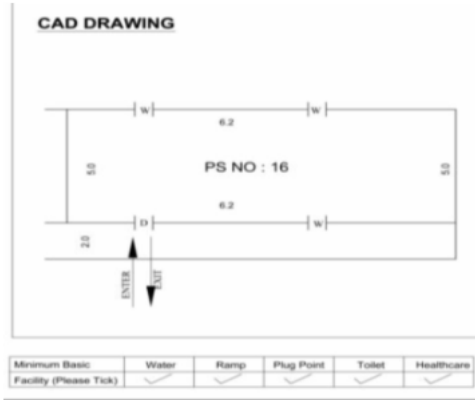

Google Map View

Polling Station Building Front View

Polling Station Front View

Cad View

Key MAP View

சட்டமன்றத் தொகுதியின் எண் மற்றும் பெயர் : 91-வீரபாண்டி
பிரிவு எண் மற்றும் பெயர் 1-மாறமங்கலத்துப்பட்டி (வ.கி) மற்றும் (ஊ), வார்டு1, இந்திரா நகர்