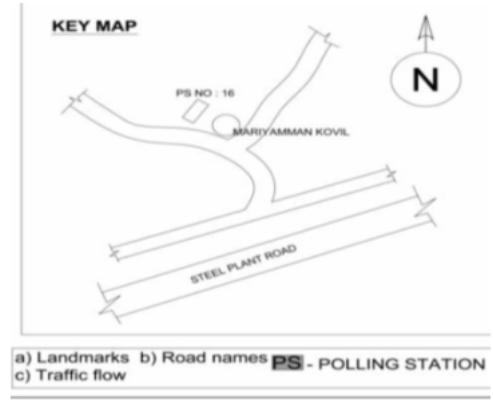

Google Map View

Polling Station Building Front View

Polling Station Front View

Cad View

Key MAP View

சட்டமன்றத் தொகுதியின் எண் மற்றும் பெயர் : 91-வீரபாண்டி
பிரிவு எண் மற்றும் பெயர் 1-மாறமங்கலத்துப்பட்டி (வ.கி) மற்றும் (ஊ), வார்டு1, இந்திரா நகர்