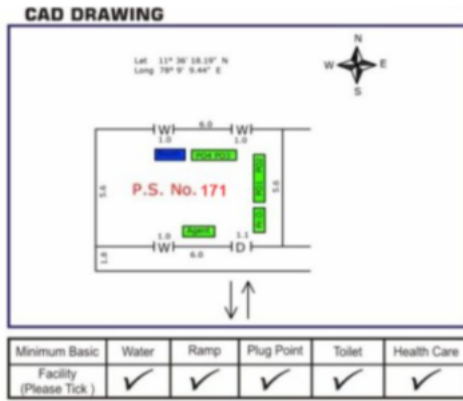

Google Map View

Polling Station Building Front View

Nilavarapatti high + elementary school front view

Polling Station Front View

Cad View

Key MAP View

1 பெயர் : மோகன்ராஜ் - தந்தையின் பெயர்: தங்கவேல் - வீட்டு எண் : 3 வயது : 34 பாலினம் : ஆண் Photo is available	ROS0947846	2 பெயர் : சுதாகர் - தந்தையின் பெயர்: பெருமாள் - வீட்டு எண் : 3 வயது : 30 பாலினம் : ஆண் Photo is available	ROS0947879	3 பெயர் : ரேணுகாதேவி - தந்தையின் பெயர்: வெங்கடேஷ் - வீட்டு எண் : 3 வயது : 29 பாலினம் : பெண் Photo is available	ROS0947911
4 பெயர் : சரவணன் - தந்தையின் பெயர்: ராஜலிங்கம் - வீட்டு எண் : 3-42 வயது : 53 பாலினம் : ஆண் Photo is available	BDW2110831	5 பெயர் : அமுதா - கணவர் பெயர்: சரவணன் - வீட்டு எண் : 3-42 வயது : 51 பாலினம் : பெண் Photo is available	BDW2110823	6 பெயர் : அய்யப்பன் - தந்தையின் பெயர்: அவுலாடன் - வீட்டு எண் : 3-42 வயது : 48 பாலினம் : ஆண் Photo is available	ROS0043018
7 பெயர் : அமுதா - கணவர் பெயர்: அய்யப்பன் - வீட்டு எண் : 3-42 வயது : 44 பாலினம் : பெண் Photo is available	ROS0043026	8 பெயர் : சுகவணேஸ்வரன் ஐ தந்தையின் பெயர்: ஐயப்பன் கொ வீட்டு எண் : 3/42 வயது : 23 பாலினம் : ஆண் Photo is available	ROS2155943	9 பெயர் : நாகராஜன் - தந்தையின் பெயர்: கந்தன் - வீட்டு எண் : 3-43A வயது : 61 பாலினம் : ஆண் Photo is available	ROS0430983
10 பெயர் : விஜயலட்சுமி - கணவர் பெயர்: நாகராஜ் - வீட்டு எண் : 3-43A வயது : 50 பாலினம் : பெண் Photo is available	ROS0430975	11 பெயர் : வெங்கடேசன் - தந்தையின் பெயர்: மாணிக்கம் - வீட்டு எண் : 3-44 வயது : 54 பாலினம் : ஆண் Photo is available	BDW3300456	12 பெயர் : நிர்மலாதேவி - கணவர் பெயர்: வெங்கடேசன் - வீட்டு எண் : 3-44 வயது : 45 பாலினம் : பெண் Photo is available	BDW3300464
13 பெயர் : கயல்விழி தந்தையின் பெயர்: வெங்கடேசன் வீட்டு எண் : 3/44 வயது : 25 பாலினம் : ஆண் Photo is available	ROS1842863	14 பெயர் : சிவசுப்ரமணி - தந்தையின் பெயர்: மாணிக்கம் - வீட்டு எண் : 3-44B வயது : 54 பாலினம் : ஆண் Photo is available	ROS1469675	# 15 பெயர் : கலைச்செல்வி - கணவர் பெயர்: சிவசுப்ரமணி - வீட்டு எண் : 3-44B வயது : 47 பாலினம் : பெண் Photo is available	BDW2111672
16 பெயர் : பெருமாள் - தந்தையின் பெயர்: கொண்டப்பன் - வீட்டு எண் : 3-45 வயது : 58 பாலினம் : ஆண் Photo is available	ROS0430991	17 பெயர் : சோனியா தந்தையின் பெயர்: கோவிந்தராஜ் வீட்டு எண் : 3/45 வயது : 23 பாலினம் : பெண் Photo is available	ROS1988153	18 பெயர் : கோபி - தந்தையின் பெயர்: பழனிசாமி - வீட்டு எண் : 3-46 வயது : 49 பாலினம் : ஆண் Photo is available	BDW3339975
19 பெயர் : சுதா - கணவர் பெயர்: கோபி - வீட்டு எண் : 3-46 வயது : 41 பாலினம் : பெண் Photo is available	BDW3339983	20 பெயர் : ஸ்ரீபிகா தந்தையின் பெயர்: கோபி வீட்டு எண் : 3/46 வயது : 23 பாலினம் : பெண் Photo is available	ROS1989581	21 பெயர் : பழனிசாமி - தந்தையின் பெயர்: மாரிமுத்து - வீட்டு எண் : 3-48 வயது : 66 பாலினம் : ஆண் Photo is available	BDW2104834
22 பெயர் : சிவகாமி - கணவர் பெயர்: பழனிசாமி - வீட்டு எண் : 3-48 வயது : 59 பாலினம் : பெண் Photo is available	BDW2104735	23 பெயர் : பவித்ரா தந்தையின் பெயர்: ரமேஷ் வீட்டு எண் : 3/48 வயது : 26 பாலினம் : பெண் Photo is available	ROS1028109	24 பெயர் : ஜெகதீஸ் தந்தையின் பெயர்: பழனிசாமி வீட்டு எண் : 3/48 வயது : 25 பாலினம் : ஆண் Photo is available	ROS1100148
25 பெயர் : தங்கவேலு - தந்தையின் பெயர்: சின்னான் - வீட்டு எண் : 3-50 வயது : 71 பாலினம் : ஆண் Photo is available	ROS1469691	26 பெயர் : கிரி தங்கவேல் தாயின் பெயர்: சுலோசன தங்கவேல் வீட்டு எண் : 3/51, அருணத்தியார் ஸ்டர்ட் வயது : 19 பாலினம் : ஆண் Photo is available	ROS2291409	27 பெயர் : கந்தம்மாள் - கணவர் பெயர்: பாலகிருஷ்ணன் - வீட்டு எண் : 3-53 வயது : 61 பாலினம் : பெண் Photo is available	ROS1469741
28 பெயர் : செளந்தர்ராஜ் - தந்தையின் பெயர்: செல்வராஜ் - வீட்டு எண் : 3-53 வயது : 32 பாலினம் : ஆண் Photo is available	ROS0527341	29 பெயர் : அமுதா - கணவர் பெயர்: கண்ணன் வீட்டு எண் : 3-54 வயது : 49 பாலினம் : பெண் Photo is available	ROS0043075	30 பெயர் : கொண்டம்மாள் - கணவர் பெயர்: கந்தசாமி - வீட்டு எண் : 3-55 வயது : 61 பாலினம் : பெண் Photo is available	ROS1469758