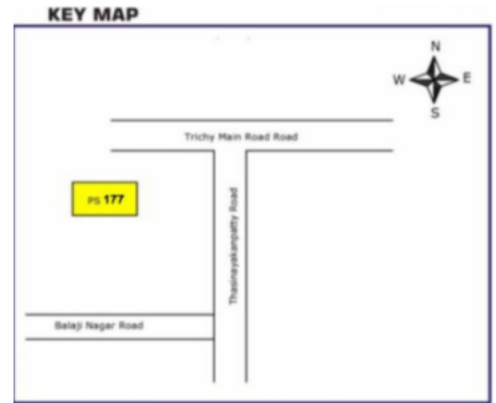

Cad View

Key MAP View