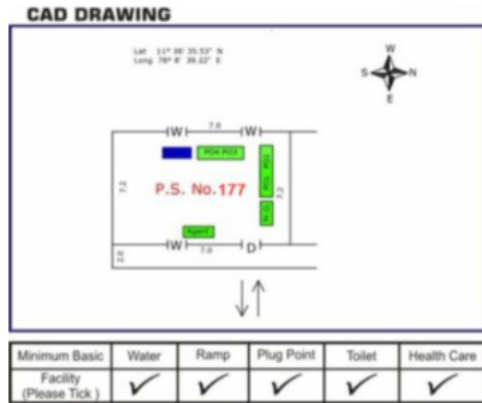

Google Map View

Polling Station Building Front View

Polling Station Front View

Cad View

Key MAP View

1	BDW2220903	பெயர் : லோகநாதன் - தந்தையின் பெயர்: செல்வம் - வீட்டு எண் : 1/143-1 வயது : 43 பாலினம் : ஆண்	Photo is available	2	ROS0949784	பெயர் : தேன்மொழி - கணவர் பெயர்: ராஜா - வீட்டு எண் : 2 வயது : 44 பாலினம் : பெண்	Photo is available	3	ROS0530303	பெயர் : நித்யா - தந்தையின் பெயர்: செல்வகுமார் - வீட்டு எண் : 2-48 வயது : 31 பாலினம் : பெண்	Photo is available
4	BDW1308881	பெயர் : சீனிவாசன் - தந்தையின் பெயர்: பாலுசாமி - வீட்டு எண் : 2-59 வயது : 49 பாலினம் : ஆண்	Photo is available	5	BDW3356953	பெயர் : ஜெயலட்சுமி - கணவர் பெயர்: பாலுசாமி - வீட்டு எண் : 2-59 வயது : 43 பாலினம் : பெண்	Photo is available	# 6	ROS2034809	பெயர் : ரமணி ஸ்ரீ சுப்ரமணியம் தந்தையின் பெயர்: சுப்ரமணியம் வீட்டு எண் : 2/64 வயது : 27 பாலினம் : பெண்	Photo is available
7	ROS0623165	பெயர் : சங்கீதா - கணவர் பெயர்: நரசிம்மன் - வீட்டு எண் : 2-65 வயது : 40 பாலினம் : பெண்	Photo is available	8	ROS0100768	பெயர் : பிருந்தா - தந்தையின் பெயர்: செல்வகுமார் - வீட்டு எண் : 2-82 வயது : 35 பாலினம் : பெண்	Photo is available	9	ROS0741124	பெயர் : ராஜேந்திரன் - தந்தையின் பெயர்: வெங்கட்ராமன் - வீட்டு எண் : 2-85 வயது : 65 பாலினம் : ஆண்	Photo is available
10	ROS0741058	பெயர் : பிரமிளா - கணவர் பெயர்: ராஜேந்திரன் - வீட்டு எண் : 2-85 வயது : 53 பாலினம் : பெண்	Photo is available	11	ROS0530311	பெயர் : அஸ்வின் - தந்தையின் பெயர்: ராஜேந்திரன் - வீட்டு எண் : 2-85 வயது : 31 பாலினம் : ஆண்	Photo is available	12	ROS0949867	பெயர் : அஸ்வதி - தந்தையின் பெயர்: ராஜேந்திரன் - வீட்டு எண் : 2-85 வயது : 27 பாலினம் : பெண்	Photo is available
13	ROS0623421	பெயர் : சுஜாதா - கணவர் பெயர்: ரவிக்குமார் - வீட்டு எண் : 2-86 வயது : 51 பாலினம் : பெண்	Photo is available	14	ROS0281329	பெயர் : சமுத்ரா - தந்தையின் பெயர்: ரவிக்குமார் - வீட்டு எண் : 2-86-1 வயது : 34 பாலினம் : பெண்	Photo is available	15	ROS0435883	பெயர் : குணசேகரன் - தந்தையின் பெயர்: பச்சியப்பன் - வீட்டு எண் : 2-111 வயது : 63 பாலினம் : ஆண்	Photo is available
16	ROS0435412	பெயர் : மகாராணி - தந்தையின் பெயர்: குணசேகரன் - வீட்டு எண் : 2-111 வயது : 58 பாலினம் : ஆண்	Photo is available	17	ROS0435222	பெயர் : வித்யாபிரியா - தந்தையின் பெயர்: குணசேகரன் - வீட்டு எண் : 2-111 வயது : 37 பாலினம் : பெண்	Photo is available	18	ROS0435891	பெயர் : மோகன்சுமார் - தந்தையின் பெயர்: குணசேகரன் - வீட்டு எண் : 2-111 வயது : 32 பாலினம் : ஆண்	Photo is available
19	ROS0044610	பெயர் : பாபாதாஸ் - தந்தையின் பெயர்: கேசவன் - வீட்டு எண் : 2-112 வயது : 55 பாலினம் : ஆண்	Photo is available	20	ROS0435040	பெயர் : சிவா - தந்தையின் பெயர்: முருகன் - வீட்டு எண் : 2-114A வயது : 33 பாலினம் : ஆண்	Photo is available	21	ROS0232371	பெயர் : கௌதம் - தந்தையின் பெயர்: முருகன் - வீட்டு எண் : 2-114-A வயது : 35 பாலினம் : ஆண்	Photo is available
22	ROS1893379	பெயர் : தேவேந்திரன் தந்தையின் பெயர்: துரைசாமி வீட்டு எண் : 2/118 வயது : 64 பாலினம் : ஆண்	Photo is available	23	ROS0044628	பெயர் : பிரியதர்ஷினி - தந்தையின் பெயர்: தேவேந்திரன் - வீட்டு எண் : 2-118 வயது : 36 பாலினம் : பெண்	Photo is available	24	ROS0623264	பெயர் : கீர்த்தனா - தந்தையின் பெயர்: தேவேந்திரன் - வீட்டு எண் : 2-118 வயது : 31 பாலினம் : பெண்	Photo is available
25	ROS0435057	பெயர் : கலைச்செல்வன் - தந்தையின் பெயர்: பன்னீர்செல்வம் - வீட்டு எண் : 2-124 வயது : 31 பாலினம் : ஆண்	Photo is available	26	ROS0530329	பெயர் : செளந்தர்யா - தந்தையின் பெயர்: பன்னீர் செல்வம் - வீட்டு எண் : 2-124 வயது : 31 பாலினம் : பெண்	Photo is available	27	ROS0232454	பெயர் : முனியப்பன் - தந்தையின் பெயர்: குழந்தை வீட்டு எண் : 2-133-1 வயது : 52 பாலினம் : ஆண்	Photo is available
28	ROS0694497	பெயர் : வேல்முருகன் - தந்தையின் பெயர்: முனியப்பன் - வீட்டு எண் : 2-133-1 வயது : 30 பாலினம் : ஆண்	Photo is available	29	ROS0863282	பெயர் : மணிகண்டன் - தந்தையின் பெயர்: முனியப்பன் - வீட்டு எண் : 2-133-1 வயது : 28 பாலினம் : ஆண்	Photo is available	30	ROS2183440	பெயர் : ஹேமதர்ஷினி பிரபுதாஸ் தந்தையின் பெயர்: பிரபுதாஸ் வீட்டு எண் : 2/290 வயது : 20 பாலினம் : பெண்	Photo is available