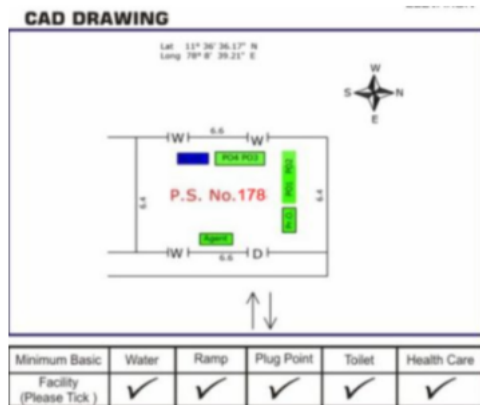

Google Map View

Polling Station Building Front View

Polling Station Front View

Cad View

Key MAP View

1 பெயர் : கதிர் ராஜ் தந்தையின் பெயர்: சண்முகம் வீட்டு எண் : 1/5 வயது : 26 பாலினம் : ஆண்	ROS1940683 Photo is available	2 பெயர் : செல்வராஜி - தந்தையின் பெயர்: கந்தசாமி - வீட்டு எண் : 1-55 வயது : 60 பாலினம் : ஆண்	ROS0044982 Photo is available	3 பெயர் : செல்வம் - தந்தையின் பெயர்: மணியேல் - வீட்டு எண் : 1/143 வயது : 54 பாலினம் : ஆண்	ROS0742122 Photo is available
4 பெயர் : பரத்ராஜ் தந்தையின் பெயர்: செல்வம் வீட்டு எண் : 1/150 வயது : 24 பாலினம் : ஆண்	ROS1940162 Photo is available	5 பெயர் : சப்னா தந்தையின் பெயர்: சுரேந்திரன் வீட்டு எண் : 1/221/3 வயது : 25 பாலினம் : பெண்	ROS1940220 Photo is available	6 பெயர் : சண்முகம் தாயின் பெயர்: பாக்கியம் வீட்டு எண் : 2/152 வயது : 46 பாலினம் : ஆண்	ROS1098466 Photo is available
7 பெயர் : ரமேஷ் ஆ தந்தையின் பெயர்: ஆறுமுகம் வீட்டு எண் : 2/258 வயது : 21 பாலினம் : ஆண்	ROS2132611 Photo is available	8 பெயர் : ஆராயி கணவர் பெயர்: ரமேஷ் வீட்டு எண் : 2/258 வயது : 20 பாலினம் : பெண்	ROS2273787 Photo is available	S 9 பெயர் : கவிப்ரியா தந்தையின் பெயர்: சுந்திரசேகர் வீட்டு எண் : 2/297 வயது : 23 பாலினம் : ஆண்	ROS1940014 Photo is available
10 பெயர் : டில்லிராஜா மு தாயின் பெயர்: ஜானகி வீட்டு எண் : 2 Boyer Street வயது : 25 பாலினம் : ஆண்	ROS2033199 Photo is available	11 பெயர் : குமரேசன் - தந்தையின் பெயர்: பிச்சாண்டி - வீட்டு எண் : 4 வயது : 29 பாலினம் : ஆண்	ROS0906354 Photo is available	12 பெயர் : மாங்கனி - தாயின் பெயர்: தைலாம்பிகை - வீட்டு எண் : 4-5-14A வயது : 40 பாலினம் : பெண்	ROS0101188 Photo is available
13 பெயர் : லோகநாதன் - தந்தையின் பெயர்: பழனிசாமி - வீட்டு எண் : 4-5-146 வயது : 48 பாலினம் : ஆண்	ROS0530592 Photo is available	14 பெயர் : கார்த்திக் தந்தையின் பெயர்: லோகநாதன் வீட்டு எண் : 4/5/148 வயது : 26 பாலினம் : ஆண்	ROS0999011 Photo is available	15 பெயர் : நந்தினி க தந்தையின் பெயர்: கணபதி வீட்டு எண் : 4-73 வயது : 20 பாலினம் : பெண்	ROS2173144 Photo is available
16 பெயர் : பழனியம்மாள் - கணவர் பெயர்: முருகேசன் - வீட்டு எண் : 4-92 வயது : 46 பாலினம் : பெண்	ROS0863423 Photo is available	17 பெயர் : ஜெயபால் - தந்தையின் பெயர்: முருகேசன் - வீட்டு எண் : 4-92 வயது : 31 பாலினம் : ஆண்	ROS0863456 Photo is available	18 பெயர் : சுமதி - கணவர் பெயர்: அம்மாசி - வீட்டு எண் : 4/109 வயது : 56 பாலினம் : பெண்	BDW2132199 Photo is available
19 பெயர் : காமராஜ் மா தந்தையின் பெயர்: மாரியப்பகவுண்டர் வீட்டு எண் : 4/139-1 வயது : 69 பாலினம் : ஆண்	ROS2157469 Photo is available	20 பெயர் : பா கிருஷ்ணகுமாரி தந்தையின் பெயர்: காமராஜ் வீட்டு எண் : 4/139-1 வயது : 40 பாலினம் : பெண்	ROS2157477 Photo is available	21 பெயர் : மௌலிகார்த்திகேயன் ப தந்தையின் பெயர்: பரமசிவம் வீட்டு எண் : 4/157 வயது : 20 பாலினம் : ஆண்	ROS2147015 Photo is available
22 பெயர் : நேஹா பா தந்தையின் பெயர்: பாஸ்கர் கே வீட்டு எண் : 4/220-2 வயது : 22 பாலினம் : பெண்	ROS2132884 Photo is available	23 பெயர் : கவிநிலா சங்கர் தந்தையின் பெயர்: ரமசாமி வீட்டு எண் : 4/222, வயது : 61 பாலினம் : ஆண்	ROS1085075 Photo is available	24 பெயர் : தமிழ் செல்வி கணவர் பெயர்: கவிநிலா சங்கர் வீட்டு எண் : 4/222, வயது : 57 பாலினம் : பெண்	ROS1085273 Photo is available
25 பெயர் : செல்வப்ரியா தந்தையின் பெயர்: கவிநிலா சங்கர் வீட்டு எண் : 4/222, வயது : 33 பாலினம் : பெண்	ROS1085091 Photo is available	26 பெயர் : பிரதீபா தந்தையின் பெயர்: கவிநிலசங்கர் கவிநிலசங்கர் வீட்டு எண் : 4/222, வயது : 29 பாலினம் : பெண்	ROS1085356 Photo is available	27 பெயர் : சுரேஷ் குமார் தந்தையின் பெயர்: வெங்கடாஜலம் வீட்டு எண் : 4-234 வயது : 54 பாலினம் : ஆண்	ROS2068278 Photo is available
28 பெயர் : சுமதி கணவர் பெயர்: சுரேஷ் குமார் வீட்டு எண் : 4-234 வயது : 47 பாலினம் : பெண்	ROS2068492 Photo is available	29 பெயர் : நவீன் தந்தையின் பெயர்: சுரேஷ் குமார் வீட்டு எண் : 4-234 வயது : 28 பாலினம் : ஆண்	ROS2068245 Photo is available	30 பெயர் : நித்யா தந்தையின் பெயர்: சுரேஷ் குமார் வீட்டு எண் : 4-234 வயது : 24 பாலினம் : பெண்	ROS2068526 Photo is available