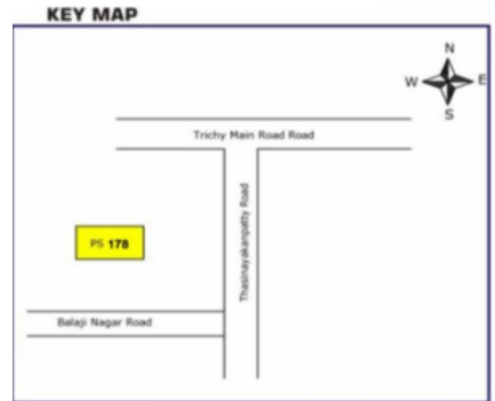

Cad View

Key MAP View