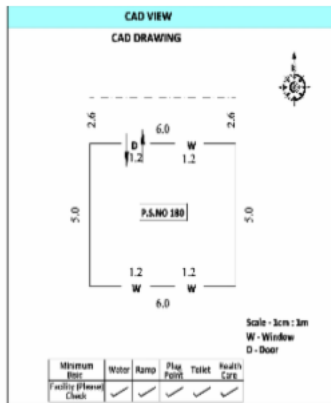

Google Map View

Polling Station Building Front View

Polling Station Front View

Cad View

Key MAP View

1	ROS0950584	பெயர் : பச்சியப்பன் - தந்தையின் பெயர்: வெள்ளையன் - வீட்டு எண் : 1 வயது : 76 பாலினம் : ஆண்	Photo is available	2	ROS0863944	பெயர் : அரப்புளியம்மாள் - தந்தையின் பெயர்: வைரம் - வீட்டு எண் : 1 வயது : 57 பாலினம் : பெண்	Photo is available	3	ROS1850239	பெயர் : வென்னிலா கணவர் பெயர்: வெள்ளையன் வெள்ளையன் வீட்டு எண் : 01 வயது : 49 பாலினம் : பெண்	Photo is available
4	ROS0950519	பெயர் : செல்வி - கணவர் பெயர்: நாகராஜ் - வீட்டு எண் : 1 வயது : 47 பாலினம் : பெண்	Photo is available	5	ROS0950550	பெயர் : மணி - தந்தையின் பெயர்: வெள்ளையன் - வீட்டு எண் : 1 வயது : 39 பாலினம் : ஆண்	Photo is available	6	ROS1052810	பெயர் : செளந்தராஜன் தந்தையின் பெயர்: ஆண்டி வீட்டு எண் : 1 வயது : 26 பாலினம் : ஆண்	Photo is available
7	ROS1052828	பெயர் : கார்த்திகேயன் தந்தையின் பெயர்: சீரங்கன் வீட்டு எண் : 1 வயது : 26 பாலினம் : ஆண்	Photo is available	8	ROS1052836	பெயர் : மணிவண்ணன் தந்தையின் பெயர்: பழனிசாமி வீட்டு எண் : 1 வயது : 26 பாலினம் : ஆண்	Photo is available	9	ROS1870526	பெயர் : அபிராமி கணவர் பெயர்: பழனிசாமி வீட்டு எண் : 1 வயது : 26 பாலினம் : பெண்	Photo is available
10	ROS1052877	பெயர் : பாலமுருகன் தந்தையின் பெயர்: அப்பாவு வீட்டு எண் : 1 வயது : 25 பாலினம் : ஆண்	Photo is available	11	ROS2030278	பெயர் : கந்தசாமி தந்தையின் பெயர்: செல்வம் வீட்டு எண் : 1/8 வயது : 24 பாலினம் : ஆண்	Photo is available	12	ROS1052901	பெயர் : ஜெகதீஸ் தந்தையின் பெயர்: செல்லன் வீட்டு எண் : 1/11 வயது : 25 பாலினம் : ஆண்	Photo is available
13	ROS2247773	பெயர் : ஈஸ்வரி கணவர் பெயர்: சந்திரபிரகாஷ் வீட்டு எண் : 1/12 வயது : 19 பாலினம் : பெண்	Photo is available	14	ROS0742957	பெயர் : குள்ளம்மாள் - கணவர் பெயர்: முத்துசாமி - வீட்டு எண் : 1-13 வயது : 57 பாலினம் : பெண்	Photo is available	15	ROS2247914	பெயர் : ஜேஸ் தந்தையின் பெயர்: காளிதாஸ் வீட்டு எண் : 1/13 வயது : 19 பாலினம் : ஆண்	Photo is available
16	ROS2255263	பெயர் : பந்தரன் தந்தையின் பெயர்: பெருமாள் வீட்டு எண் : 1/15 வயது : 19 பாலினம் : ஆண்	Photo is available	17	ROS1943067	பெயர் : சின்னதுரை தந்தையின் பெயர்: செல்லன் வீட்டு எண் : 1/16 வயது : 38 பாலினம் : ஆண்	Photo is available	18	ROS1052976	பெயர் : சத்யவாணி.சி கணவர் பெயர்: சின்னதுரை.அ வீட்டு எண் : 1/16 வயது : 27 பாலினம் : பெண்	Photo is available
19	ROS1052893	பெயர் : சந்திரபிரகாஷ் தந்தையின் பெயர்: கந்தசாமி வீட்டு எண் : 1/17 வயது : 25 பாலினம் : ஆண்	Photo is available	20	ROS2108454	பெயர் : சி சீனிவாசன் தாயின் பெயர்: அரப்புளியம்மாள் வீட்டு எண் : 1/21 வயது : 21 பாலினம் : ஆண்	Photo is available	21	ROS1052869	பெயர் : மீனா கணவர் பெயர்: சக்திவேல் வீட்டு எண் : 1/30 வயது : 28 பாலினம் : பெண்	Photo is available
22	ROS1942903	பெயர் : செல்லன் தந்தையின் பெயர்: செல்லப்பன் வீட்டு எண் : 1/35 வயது : 70 பாலினம் : ஆண்	Photo is available	23	ROS2252948	பெயர் : சாரதா தந்தையின் பெயர்: வெள்ளையன் வீட்டு எண் : 1/43 வயது : 20 பாலினம் : பெண்	Photo is available	24	ROS2107688	பெயர் : சி ரேவதி கணவர் பெயர்: இளையராஜா வீட்டு எண் : 1/51 வயது : 22 பாலினம் : பெண்	Photo is available
25	ROS0532135	பெயர் : நந்தினி - தந்தையின் பெயர்: கிருஷ்ணன் - வீட்டு எண் : 1/65-2 வயது : 31 பாலினம் : பெண்	Photo is available	26	ROS1870542	பெயர் : செல்வி கணவர் பெயர்: அண்ணாமலை வீட்டு எண் : 1/66 வயது : 26 பாலினம் : பெண்	Photo is available	27	ROS1943026	பெயர் : சிவா தந்தையின் பெயர்: கொழந்தசாமி வீட்டு எண் : 1/66 வயது : 23 பாலினம் : ஆண்	Photo is available
28	ROS1942994	பெயர் : சித்தான் தந்தையின் பெயர்: செல்லப்பன் வீட்டு எண் : 1/69 வயது : 24 பாலினம் : ஆண்	Photo is available	29	ROS1942838	பெயர் : காமராஜ் தந்தையின் பெயர்: ஆறுமுகம் வீட்டு எண் : 1/74 வயது : 37 பாலினம் : ஆண்	Photo is available	30	ROS1942812	பெயர் : பிரியா கணவர் பெயர்: காமராஜ் வீட்டு எண் : 1/74 வயது : 27 பாலினம் : பெண்	Photo is available