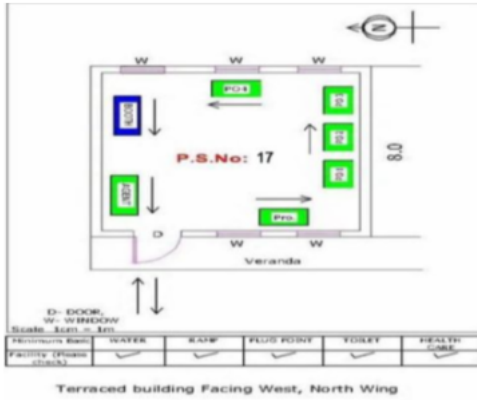

Google Map View

Polling Station Building Front View

Polling Station Front View

Cad View

Key MAP View

சட்டமன்றத் தொகுதியின் எண் மற்றும் பெயர் : 91-வீரபாண்டி  
பிரிவு எண் மற்றும் பெயர் 1-மஜிராகொல்லப்பட்டி (வ.கி) மற்றும் (ஊ), வார்டு4,அண்ணாநகர்