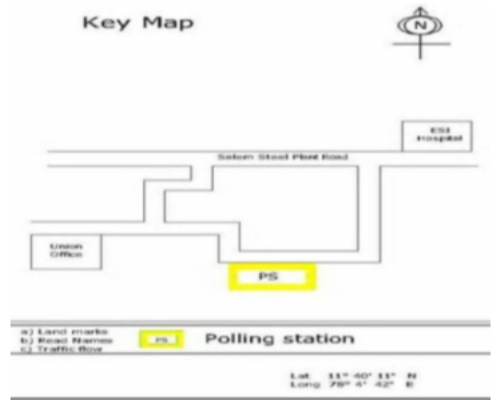

**3. வாக்குச் சாவடியின் விவரங்கள்**

<p><b>வாக்குச் சாவடியின் எண் மற்றும் பெயர் :</b></p> <p>19 - ஊராட்சி ஒன்றிய நடுநிலைப்பள்ளி, மஜிரா கொல்லப்பட்டி, 636030, புதிய தாரசு கட்டிடம் மேற்கு பார்த்த வடக்கு பகுதி</p> <p><b>வாக்குச் சாவடியின் முகவரி :</b></p> <p>ஊராட்சி ஒன்றிய நடுநிலைப்பள்ளி, மஜிரா கொல்லப்பட்டி, 636030</p>	<p><b>வாக்குச் சாவடியின் வகைப்பாடு (ஆண்/பெண்/பொது)</b></p>	<p><b>பொது</b></p>
	<p><b>துணை வாக்குச் சாவடிகளின் எண்ணிக்கை :</b></p>	<p>0</p>

Google Map View

Polling Station Building Front View

Polling Station Front View

Cad View

Key MAP View

சட்டமன்றத் தொகுதியின் எண் மற்றும் பெயர் : 91-வீரபாண்டி  
பிரிவு எண் மற்றும் பெயர் 1-மஜிராகொல்லப்பட்டி (வ.கி) மற்றும் (ஊ), வார்டு4,அண்ணாநகர்