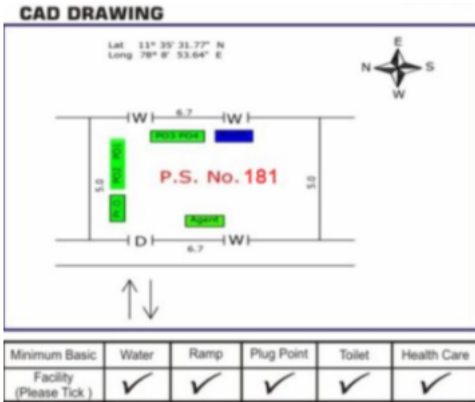

**Google Map View**

**Polling Station Building Front View**

**Polling Station Front View**

**Cad View**

**Key MAP View**

1 பெயர் : முகேஷ் - தந்தையின் பெயர்: குமார் - வீட்டு எண் : 1 வயது : 28 பாலினம் : ஆண்	ROS0950907 Photo is available	2 பெயர் : சுந்தர்ராஜி - தந்தையின் பெயர்: குப்புசாமி - வீட்டு எண் : 1-4 வயது : 62 பாலினம் : ஆண்	ROS1561950 Photo is available	3 பெயர் : சந்திரா - கணவர் பெயர்: சுந்தர்ராஜி - வீட்டு எண் : 1-4 வயது : 54 பாலினம் : பெண்	ROS1561968 Photo is available
4 பெயர் : தமிழரசி - தந்தையின் பெயர்: சுந்தரம் - வீட்டு எண் : 1-4 வயது : 34 பாலினம் : பெண்	ROS0156422 Photo is available	5 பெயர் : ஜெகநாதன் - தந்தையின் பெயர்: சித்தன் - வீட்டு எண் : 1-5 வயது : 72 பாலினம் : ஆண்	ROS1561976 Photo is available	6 பெயர் : பூங்கொடி - கணவர் பெயர்: ஜெகநாதன் - வீட்டு எண் : 1-5 வயது : 57 பாலினம் : பெண்	ROS1561984 Photo is available
7 பெயர் : ருக்குமணி - கணவர் பெயர்: ராஜி - வீட்டு எண் : 1-7 வயது : 71 பாலினம் : பெண்	ROS1562008 Photo is available	8 பெயர் : செந்தில்குமார் - தந்தையின் பெயர்: ராஜி - வீட்டு எண் : 1-7 வயது : 53 பாலினம் : ஆண்	ROS1562016 Photo is available	9 பெயர் : ரேவதி - கணவர் பெயர்: செந்தில்குமார் - வீட்டு எண் : 1-7 வயது : 41 பாலினம் : பெண்	BDW3253291 Photo is available
10 பெயர் : பாலாஜி தந்தையின் பெயர்: செந்தில்குமார் வீட்டு எண் : 1/7 வயது : 22 பாலினம் : ஆண்	ROS2231223 Photo is available	11 பெயர் : அண்ணாமலை - தந்தையின் பெயர்: துரைசாமி - வீட்டு எண் : 1-8 வயது : 76 பாலினம் : ஆண்	BDW3127511 Photo is available	12 பெயர் : செல்வி - கணவர் பெயர்: அண்ணாமலை - வீட்டு எண் : 1-8 வயது : 66 பாலினம் : பெண்	BDW2213627 Photo is available
13 பெயர் : முருகன் - தந்தையின் பெயர்: முத்துசாமி - வீட்டு எண் : 1-8 வயது : 61 பாலினம் : ஆண்	ROS1562032 Photo is available	14 பெயர் : ஷாஹிதா கணவர் பெயர்: ராஜேந்தரன் வீட்டு எண் : 1/8 வயது : 53 பாலினம் : பெண்	ROS1890755 Photo is available	15 பெயர் : குமார் - தந்தையின் பெயர்: அண்ணாமலை - வீட்டு எண் : 1-8 வயது : 43 பாலினம் : ஆண்	BDW2211753 Photo is available
16 பெயர் : கார்த்தி - தந்தையின் பெயர்: முருகன் - வீட்டு எண் : 1-8 வயது : 30 பாலினம் : ஆண்	ROS0743294 Photo is available	17 பெயர் : சுவோசனா - கணவர் பெயர்: ஜனார்த்தனம் - வீட்டு எண் : 1-10 வயது : 71 பாலினம் : பெண்	ROS1562057 Photo is available	18 பெயர் : மஞ்சனா கணவர் பெயர்: முருகன் வீட்டு எண் : 1/12-1 வயது : 45 பாலினம் : பெண்	ROS2030724 Photo is available
19 பெயர் : சாந்தா - கணவர் பெயர்: ராமலிங்கம் - வீட்டு எண் : 1-13 வயது : 73 பாலினம் : பெண்	ROS1562065 Photo is available	20 பெயர் : ராமமூர்த்தி - தந்தையின் பெயர்: ராமலிங்கம் - வீட்டு எண் : 1-13 வயது : 56 பாலினம் : ஆண்	ROS1562073 Photo is available	21 பெயர் : மலர்விழி - கணவர் பெயர்: ராமமூர்த்தி - வீட்டு எண் : 1-13 வயது : 45 பாலினம் : பெண்	BDW2213932 Photo is available
22 பெயர் : ரவிக்குமார் - தந்தையின் பெயர்: பச்சமுத்து - வீட்டு எண் : 1-14 வயது : 62 பாலினம் : ஆண்	ROS1562099 Photo is available	23 பெயர் : பூவா - கணவர் பெயர்: ரவிக்குமார் - வீட்டு எண் : 1-14 வயது : 55 பாலினம் : பெண்	BDW1431329 Photo is available	24 பெயர் : பச்சியம்மாள் - கணவர் பெயர்: சின்னப்பன் - வீட்டு எண் : 1-15 வயது : 76 பாலினம் : பெண்	ROS1562115 Photo is available
25 பெயர் : குப்புசாமி - தந்தையின் பெயர்: சின்னப்பன் - வீட்டு எண் : 1-15 வயது : 56 பாலினம் : ஆண்	ROS1562123 Photo is available	26 பெயர் : சதிஸ்குமார் - தந்தையின் பெயர்: முத்துசாமி - வீட்டு எண் : 1-17 வயது : 37 பாலினம் : ஆண்	ROS0045740 Photo is available	27 பெயர் : ராதம்பாள் - கணவர் பெயர்: தாந்தோணிராவ் - வீட்டு எண் : 1-19 வயது : 79 பாலினம் : பெண்	BDW2211241 Photo is available
28 பெயர் : மகேந்திரன் - தந்தையின் பெயர்: முத்துசாமி - வீட்டு எண் : 1-20 வயது : 50 பாலினம் : ஆண்	BDW2213734 Photo is available	29 பெயர் : லலிதா - கணவர் பெயர்: மகேந்திரன் - வீட்டு எண் : 1-20 வயது : 43 பாலினம் : பெண்	BDW2213726 Photo is available	30 பெயர் : சீனிவாசன் - தந்தையின் பெயர்: தட்சணாமூர்த்தி - வீட்டு எண் : 1-20-1 வயது : 66 பாலினம் : ஆண்	ROS1562149 Photo is available