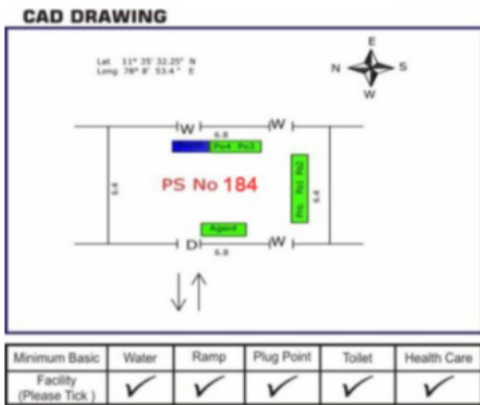

Google Map View

Polling Station Building Front View

Polling Station Front View

Cad View

Key MAP View

1	ROS1971266	பெயர் : மணிகண்டன் தந்தையின் பெயர்: ராஜேந்தரன் வீட்டு எண் : 01 வயது : 31 பாலினம் : ஆண்	Photo is available	2	ROS0778514	பெயர் : மகேஸ்வரி - கணவர் பெயர்: சண்முகம் - வீட்டு எண் : 1-64 வயது : 47 பாலினம் : பெண்	Photo is available	3	BDW2222776	பெயர் : செந்தில் - தந்தையின் பெயர்: ரத்தினம் - வீட்டு எண் : 1-130-1 வயது : 42 பாலினம் : ஆண்	Photo is available
4	ROS0306159	பெயர் : சுகந்தி - கணவர் பெயர்: செந்தில் - வீட்டு எண் : 1-130-1 வயது : 41 பாலினம் : பெண்	Photo is available	5	ROS1885102	பெயர் : மணிகண்டன் தந்தையின் பெயர்: முத்துசாமி வீட்டு எண் : 1/145 வயது : 24 பாலினம் : ஆண்	Photo is available	6	ROS1887090	பெயர் : சத்யா தாயின் பெயர்: கோபால் வீட்டு எண் : 1/146 வயது : 26 பாலினம் : பெண்	Photo is available
7	ROS2054542	பெயர் : கோகிலா கணவர் பெயர்: முருகசன் வீட்டு எண் : 1-167 வயது : 31 பாலினம் : பெண்	Photo is available	8	ROS2285781	பெயர் : கார்த்திக் தந்தையின் பெயர்: ரவி வீட்டு எண் : 1/114.1 வயது : 34 பாலினம் : ஆண்	Photo is available	9	ROS2054948	பெயர் : ராஜா தந்தையின் பெயர்: சென்னன் வீட்டு எண் : 4-43 வயது : 60 பாலினம் : ஆண்	Photo is available
10	ROS0906750	பெயர் : செல்வம் - தந்தையின் பெயர்: கிருஷ்ணன் - வீட்டு எண் : 5 வயது : 54 பாலினம் : ஆண்	Photo is available	11	ROS0979674	பெயர் : சின்னம்மாள் - தந்தையின் பெயர்: மாரியப்பன் - வீட்டு எண் : 5 வயது : 34 பாலினம் : பெண்	Photo is available	12	ROS0979658	பெயர் : நந்தினி - கணவர் பெயர்: ஈஸ்வரன் - வீட்டு எண் : 5 வயது : 29 பாலினம் : பெண்	Photo is available
13	ROS0906768	பெயர் : விஜய குமார் - தந்தையின் பெயர்: செல்வம் - வீட்டு எண் : 5 வயது : 28 பாலினம் : ஆண்	Photo is available	14	ROS0979633	பெயர் : ராகுல்ராஜ் - தந்தையின் பெயர்: மாகாராஜன் - வீட்டு எண் : 5 வயது : 27 பாலினம் : ஆண்	Photo is available	15	ROS2054633	பெயர் : நித்யா கணவர் பெயர்: சக்திவேல் வீட்டு எண் : 5-24 வயது : 31 பாலினம் : பெண்	Photo is available
16	ROS2063626	பெயர் : மீனாட்சி கணவர் பெயர்: விஜயன் வீட்டு எண் : 5-41-1 வயது : 33 பாலினம் : பெண்	Photo is available	17	ROS0046557	பெயர் : கண்ணன் - தந்தையின் பெயர்: அர்தநாரிபண்டாரம் - வீட்டு எண் : 5-42C வயது : 54 பாலினம் : ஆண்	Photo is available	18	ROS1499557	பெயர் : கமலம் - கணவர் பெயர்: ராமச்சந்திரன் - வீட்டு எண் : 5-80 வயது : 81 பாலினம் : பெண்	Photo is available
19	BDW2221497	பெயர் : கண்ணம்மாள் - கணவர் பெயர்: ராமச்சந்திரன் - வீட்டு எண் : 5-80 வயது : 76 பாலினம் : பெண்	Photo is available	20	BDW3339058	பெயர் : வேம்பன் - தந்தையின் பெயர்: ராமச்சந்திரன் - வீட்டு எண் : 5-80A வயது : 62 பாலினம் : ஆண்	Photo is available	21	ROS1499565	பெயர் : சத்யவாணிமுத்து - கணவர் பெயர்: வேம்பன் - வீட்டு எண் : 5-80A வயது : 58 பாலினம் : பெண்	Photo is available
22	ROS0156760	பெயர் : குமரேசன் - தந்தையின் பெயர்: வேம்பன் - வீட்டு எண் : 5-80-A வயது : 35 பாலினம் : ஆண்	Photo is available	23	BDW2221562	பெயர் : சிங்காரவேல் - தந்தையின் பெயர்: ராமச்சந்திரன் - வீட்டு எண் : 5-81 வயது : 56 பாலினம் : ஆண்	Photo is available	24	BDW2223139	பெயர் : வெற்றிவேல் - தந்தையின் பெயர்: ராமச்சந்திரன் - வீட்டு எண் : 5-82 வயது : 58 பாலினம் : ஆண்	Photo is available
25	BDW2223121	பெயர் : கவிதா - கணவர் பெயர்: வெற்றிவேல் - வீட்டு எண் : 5-82 வயது : 53 பாலினம் : பெண்	Photo is available	26	ROS0744979	பெயர் : சஷ்வின் பாபு - தந்தையின் பெயர்: வெற்றி வேல் - வீட்டு எண் : 5-82 வயது : 30 பாலினம் : ஆண்	Photo is available	27	ROS1499573	பெயர் : தேன்மொழி - கணவர் பெயர்: ராஜேந்திரன் - வீட்டு எண் : 5-84 வயது : 58 பாலினம் : பெண்	Photo is available
28	BDW2221588	பெயர் : அலமேலு - கணவர் பெயர்: மோகன் - வீட்டு எண் : 5-86-1 வயது : 56 பாலினம் : பெண்	Photo is available	29	BDW2221653	பெயர் : செல்வம் - தந்தையின் பெயர்: சித்தையண்டாரம் - வீட்டு எண் : 5-88 வயது : 67 பாலினம் : ஆண்	Photo is available	30	BDW2221646	பெயர் : செல்வி - கணவர் பெயர்: செல்வம் - வீட்டு எண் : 5-88 வயது : 56 பாலினம் : பெண்	Photo is available