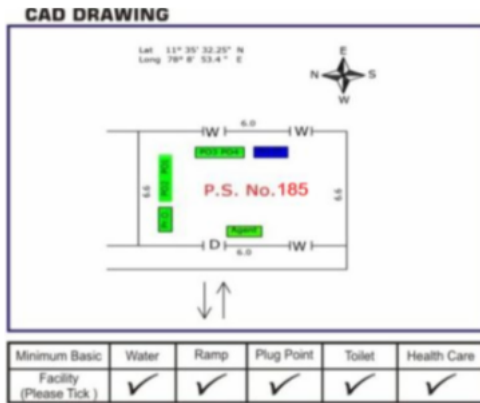

வாக்காளர் பதிவு அலுவலரின்  
கையொப்பம்

**Nazri Naksha**

**Google Map View**

**Polling Station Building Front View**

**Polling Station Front View**

**Cad View**

**Key MAP View**

சட்டமன்றத் தொகுதியின் எண் மற்றும் பெயர் : 91-வீரபாண்டி  
பிரிவு எண் மற்றும் பெயர் 1-கெஜ்ஜல்நாயக்கன்பட்டி(வ.கி) மற்றும் (ஊ), வார்டு4,ஆசிரியர் நகர்