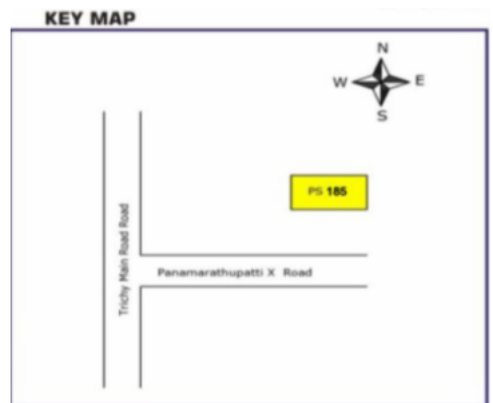

வாக்காளர் பதிவு அலுவலரின்  
கையொப்பம்

**Nazri Naksha**

**Google Map View**

**Polling Station Building Front View**

**Polling Station Front View**

**Cad View**

**Key MAP View**

சட்டமன்றத் தொகுதியின் எண் மற்றும் பெயர் : 91-வீரபாண்டி  
பிரிவு எண் மற்றும் பெயர் 1-கெஜ்ஜல்நாயக்கன்பட்டி(வ.கி) மற்றும் (ஊ), வார்டு4,ஆசிரியர் நகர்