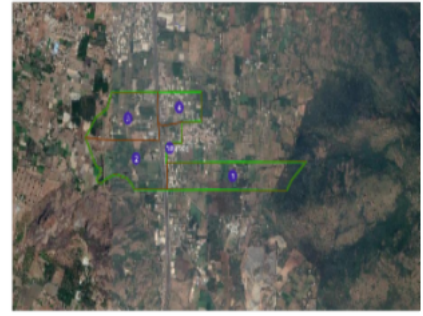

Google Map View