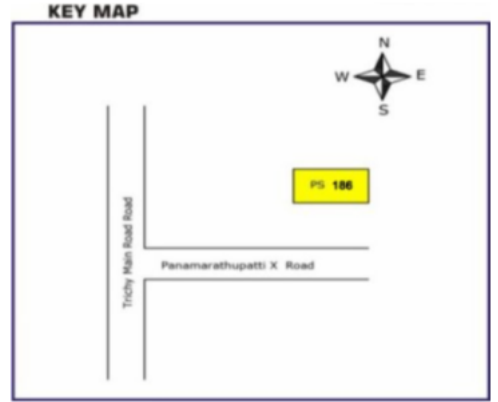

Key MAP View