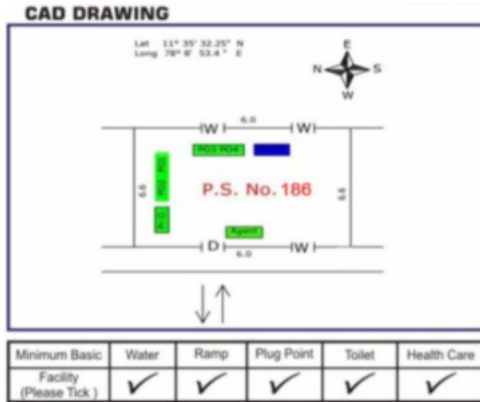

Google Map View

Polling Station Building Front View

Polling Station Front View

Cad View

Key MAP View

1 பெயர் : சீனிவாசன் - தந்தையின் பெயர்: பழனிசாமி - வீட்டு எண் : 1/10-1 வயது : 38 பாலினம் : ஆண்	ROS0047571 Photo is available	2 பெயர் : விவேக் - தந்தையின் பெயர்: அழகேசன் - வீட்டு எண் : 1/38 வயது : 30 பாலினம் : ஆண்	ROS0745323 Photo is available	3 பெயர் : மணிகண்டன் - தந்தையின் பெயர்: விஸ்வநாதன் - வீட்டு எண் : 2-13 வயது : 29 பாலினம் : ஆண்	ROS0778811 Photo is available
4 பெயர் : பிரதாப் - தந்தையின் பெயர்: மாதேஸ்வரன் - வீட்டு எண் : 3-7 வயது : 31 பாலினம் : ஆண்	ROS0534123 Photo is available	5 பெயர் : பாலகிருஷ்ணன் - தந்தையின் பெயர்: மாதேஸ்வரன் - வீட்டு எண் : 3-7 வயது : 29 பாலினம் : ஆண்	ROS0952051 Photo is available	6 பெயர் : காவியா தந்தையின் பெயர்: சின்னண்ணன் வீட்டு எண் : 3/8 வயது : 20 பாலினம் : பெண்	ROS2267771 Photo is available
7 பெயர் : பவித்ரா - தந்தையின் பெயர்: தங்கவேல் - வீட்டு எண் : 3-18 வயது : 29 பாலினம் : பெண்	ROS0778803 Photo is available	8 பெயர் : விஜயா லக்ஷ்மி தந்தையின் பெயர்: தங்கராஜ் வீட்டு எண் : 3/22 வயது : 23 பாலினம் : பெண்	ROS1937341 Photo is available	9 பெயர் : சசிரேகா - கணவர் பெயர்: செம்புலிங்கம் - வீட்டு எண் : 3-24 வயது : 30 பாலினம் : பெண்	ROS0745331 Photo is available
10 பெயர் : செளமியா கணவர் பெயர்: மோகன் வீட்டு எண் : 3/25 வயது : 23 பாலினம் : பெண்	ROS2255073 Photo is available	11 பெயர் : அனுப்ரவீனா கணவர் பெயர்: கந்தசாமி வீட்டு எண் : 3/28-2 வயது : 48 பாலினம் : பெண்	ROS2169506 Photo is available	12 பெயர் : அரவிந்த் தாயின் பெயர்: அனுப்ரவீனா வீட்டு எண் : 3/28-2 வயது : 27 பாலினம் : ஆண்	ROS2169126 Photo is available
13 பெயர் : மைதிலி தாயின் பெயர்: அனுப்ரவீனா வீட்டு எண் : 3/28-2 வயது : 23 பாலினம் : பெண்	ROS217756 Photo is available	14 பெயர் : கோகுல்ராஜ் - தந்தையின் பெயர்: வடிவேல் - வீட்டு எண் : 3-34 வயது : 29 பாலினம் : ஆண்	ROS0778746 Photo is available	15 பெயர் : நிஷாந்தினி ச தந்தையின் பெயர்: சங்கர் வீட்டு எண் : 3/36 வயது : 19 பாலினம் : பெண்	ROS2311256 Photo is available
16 பெயர் : வனிதா - தந்தையின் பெயர்: தனபால் - வீட்டு எண் : 3-39 வயது : 30 பாலினம் : பெண்	ROS0865493 Photo is available	17 பெயர் : முத்துராஜன் - தந்தையின் பெயர்: தனபால் - வீட்டு எண் : 3-39 வயது : 29 பாலினம் : ஆண்	ROS0865485 Photo is available	18 பெயர் : பிரியாங்கா கணவர் பெயர்: வெங்கடேஸன் வீட்டு எண் : 3/41 வயது : 30 பாலினம் : பெண்	ROS1936673 Photo is available
19 பெயர் : சக்திவேலு - தந்தையின் பெயர்: பொரப்பாக்கவுண்டர் - வீட்டு எண் : 3-47 வயது : 70 பாலினம் : ஆண்	ROS0745299 Photo is available	20 பெயர் : பிரியா - தந்தையின் பெயர்: விஸ்வநாதன் - வீட்டு எண் : 3-50 வயது : 28 பாலினம் : பெண்	ROS0865402 Photo is available	21 பெயர் : விஜயா குமார் தந்தையின் பெயர்: மகேஷ் வீட்டு எண் : 3/52 வயது : 41 பாலினம் : ஆண்	ROS1937127 Photo is available
22 பெயர் : ரமேஷ் தந்தையின் பெயர்: முனுசாமி வீட்டு எண் : 3/57 வயது : 61 பாலினம் : ஆண்	ROS1936293 Photo is available	23 பெயர் : வைத்தியம் - தந்தையின் பெயர்: கிருஷ்ணசாமி - வீட்டு எண் : 3-57 வயது : 60 பாலினம் : ஆண்	ROS0886192 Photo is available	24 பெயர் : சாரதா ரமேஷ் கணவர் பெயர்: ரமேஷ் வீட்டு எண் : 3/57 வயது : 52 பாலினம் : பெண்	ROS1936483 Photo is available
25 பெயர் : பூஜா தந்தையின் பெயர்: முத்து சாமி வீட்டு எண் : 3/57 வயது : 20 பாலினம் : பெண்	ROS2193159 Photo is available	26 பெயர் : சங்கரநாராயணன் - தந்தையின் பெயர்: உக்கிரகுமாரபாண்டியன் - வீட்டு எண் : 3-59 வயது : 33 பாலினம் : ஆண்	ROS0533984 Photo is available	27 பெயர் : செளந்தர்யா - தந்தையின் பெயர்: உக்கிரகுமார் பாண்டியன் - வீட்டு எண் : 3-59 வயது : 29 பாலினம் : பெண்	ROS0865337 Photo is available
28 பெயர் : பிரதீப் தந்தையின் பெயர்: சீனிவாசன் வீட்டு எண் : 3/61 வயது : 23 பாலினம் : ஆண்	ROS1936962 Photo is available	29 பெயர் : கலைவாணி - கணவர் பெயர்: உமாசங்கர் - வீட்டு எண் : 3-63 வயது : 28 பாலினம் : பெண்	ROS0865352 Photo is available	30 பெயர் : ரேவதி - கணவர் பெயர்: செந்தில் - வீட்டு எண் : 3-65 வயது : 33 பாலினம் : பெண்	ROS0684449 Photo is available