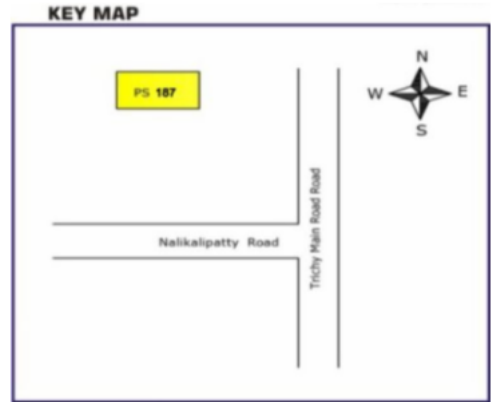

Key MAP View