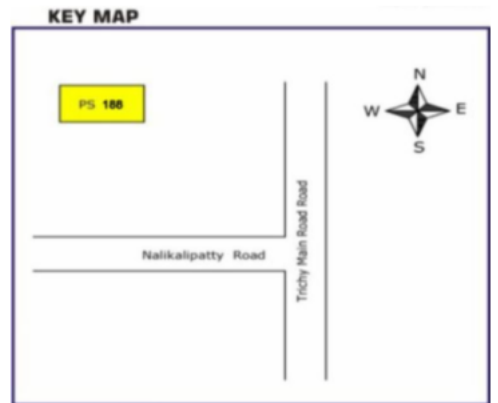

Key MAP View