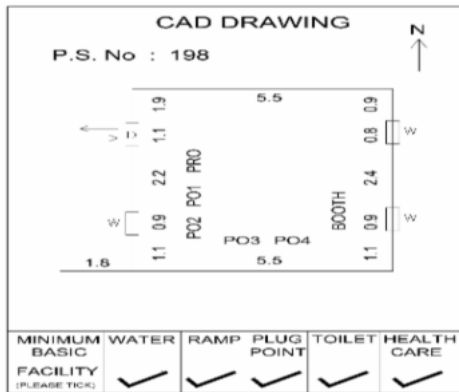

Google Map View

Polling Station Building Front View

Polling Station Front View

Cad View

Key MAP View

சட்டமன்றத் தொகுதியின் எண் மற்றும் பெயர் : 91-வீரபாண்டி
பிரிவு எண் மற்றும் பெயர் 1-நாழிக்கல்பட்டி(வ.கி) மற்றும் (ஊ), வார்டு5,மங்கான் காடு