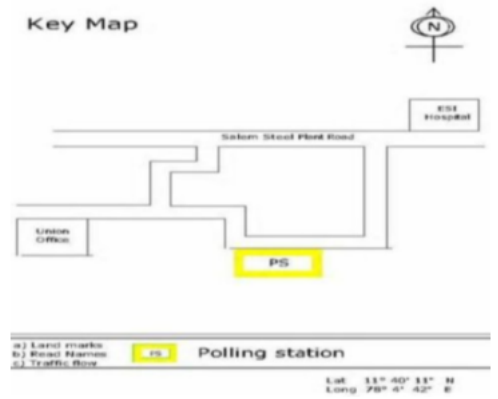

வாக்காளர் பதிவு அலுவலரின்  
கையொப்பம்

Nazri Naksha

Google Map View

Polling Station Building Front View

Polling Station Front View

Cad View

Key MAP View

சட்டமன்றத் தொகுதியின் எண் மற்றும் பெயர் : 91-வீரபாண்டி மற்றும் பெயர் 1-மஜிராகொல்லப்பட்டி (வ.கி) மற்றும் (ஊ), வார்டு4,சாமியார் கடை