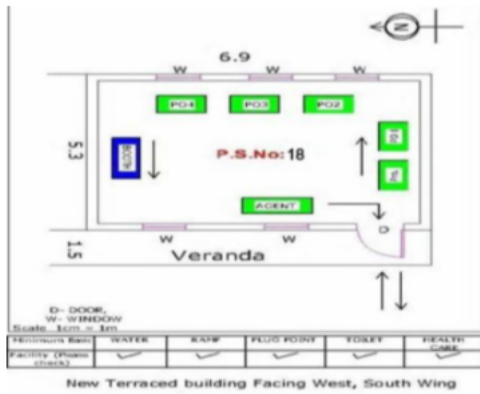

வாக்காளர் பதிவு அலுவலரின்  
கையொப்பம்

Nazri Naksha

Google Map View

Polling Station Building Front View

Polling Station Front View

Cad View

Key MAP View

சட்டமன்றத் தொகுதியின் எண் மற்றும் பெயர் : 91-வீரபாண்டி மற்றும் பெயர் 1-மஜிராகொல்லப்பட்டி (வ.கி) மற்றும் (ஊ), வார்டு4,சாமியார் கடை