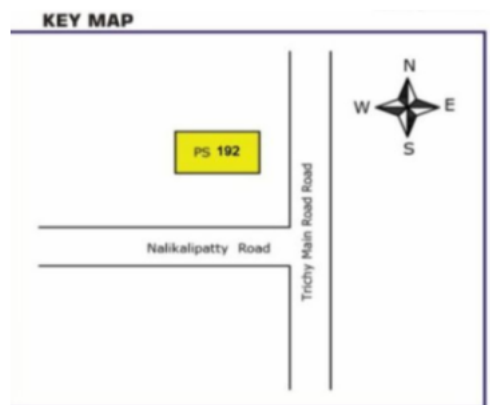

Key MAP View