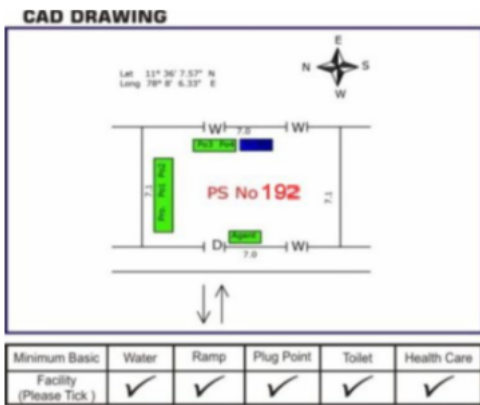

Google Map View

Polling Station Building Front View

Polling Station Front View

Cad View

Key MAP View

1 பெயர் : பச்சியண்ணன் - தந்தையின் பெயர்: சூப்புசாமி - வீட்டு எண் : 1 வயது : 55 பாலினம் : ஆண் Photo is available	ROS0953141	2 பெயர் : ஆனந்த்மணி - தந்தையின் பெயர்: முத்து - வீட்டு எண் : 1 வயது : 35 பாலினம் : ஆண் Photo is available	ROS0123364	3 பெயர் : கலைவாணி ப கணவர் பெயர்: பாலகிருஷ்ணன் வீட்டு எண் : 1/58ர வயது : 32 பாலினம் : பெண் Photo is available	ROS2027597
4 பெயர் : தமிழ் செல்வி வீ கணவர் பெயர்: பழனிசாமி - வீட்டு எண் : 1-63A வயது : 40 பாலினம் : பெண் Photo is available	ROS0102921	5 பெயர் : சுகாதர் டி தந்தையின் பெயர்: தங்கவேல் வீட்டு எண் : 1/269 வயது : 22 பாலினம் : ஆண் Photo is available	ROS2112126	S 6 பெயர் : தேன்மொழி கணவர் பெயர்: சண்முகம் வீட்டு எண் : 3/17 வயது : 31 பாலினம் : பெண் Photo is available	ROS1969294
7 பெயர் : கிருஷ்ணன் - தந்தையின் பெயர்: மாரியப்பன் வீட்டு எண் : 4 வயது : 30 பாலினம் : ஆண் Photo is available	ROS0907261	8 பெயர் : பெருமாள் - தந்தையின் பெயர்: வரதராஜன் - வீட்டு எண் : 4-35F வயது : 32 பாலினம் : ஆண் Photo is available	ROS0748707	9 பெயர் : வெள்ளையம்மாள் - கணவர் பெயர்: பெருமாள் - வீட்டு எண் : 4-227 வயது : 66 பாலினம் : பெண் Photo is available	ROS1523604
10 பெயர் : வாசுகி - கணவர் பெயர்: பிச்சமுத்து - வீட்டு எண் : 4-227 வயது : 47 பாலினம் : பெண் Photo is available	ROS0628404	11 பெயர் : கணேசன் - தந்தையின் பெயர்: பிச்சமுத்து - வீட்டு எண் : 4-227 வயது : 44 பாலினம் : ஆண் Photo is available	BDW2191427	12 பெயர் : மஞ்சு - கணவர் பெயர்: கணேசன் - வீட்டு எண் : 4-227 வயது : 41 பாலினம் : பெண் Photo is available	BDW2191419
13 பெயர் : பெருமாயி - கணவர் பெயர்: வருதன் - வீட்டு எண் : 4-228 வயது : 76 பாலினம் : பெண் Photo is available	BDW2191435	14 பெயர் : சரசு - கணவர் பெயர்: மாரியப்பன் - வீட்டு எண் : 4-228 வயது : 51 பாலினம் : பெண் Photo is available	BDW2191302	15 பெயர் : மணிகண்டன் - தந்தையின் பெயர்: மாரியப்பன் - வீட்டு எண் : 4-228 வயது : 32 பாலினம் : ஆண் Photo is available	ROS0628453
16 பெயர் : விக்கென்ஷ் தந்தையின் பெயர்: மாரியப்பன் வீட்டு எண் : 4-228 வயது : 28 பாலினம் : ஆண் Photo is available	ROS2061133	17 பெயர் : பூவரசன் தந்தையின் பெயர்: மாரியப்பன் வீட்டு எண் : 4-228 வயது : 23 பாலினம் : ஆண் Photo is available	ROS2061091	18 பெயர் : தங்கராஜ் - தந்தையின் பெயர்: பெருமாள் - வீட்டு எண் : 4-228-1 வயது : 47 பாலினம் : ஆண் Photo is available	BDW2191625
19 பெயர் : பரிமளா - கணவர் பெயர்: தங்கராஜ் - வீட்டு எண் : 4-228-1 வயது : 44 பாலினம் : பெண் Photo is available	BDW2191609	20 பெயர் : ஷாலினி தந்தையின் பெயர்: தங்கராஜ் வீட்டு எண் : 4/228-1 வயது : 23 பாலினம் : பெண் Photo is available	ROS1969401	21 பெயர் : நவீன் தந்தையின் பெயர்: தங்கராஜ் வீட்டு எண் : 4/228/P வயது : 24 பாலினம் : ஆண் Photo is available	ROS1894609
22 பெயர் : சமதி - தந்தையின் பெயர்: பெருமாள் - வீட்டு எண் : 4-229 வயது : 48 பாலினம் : பெண் Photo is available	BDW2193837	23 பெயர் : முருகேசன் - தந்தையின் பெயர்: ஆண்டியப்பன் வீட்டு எண் : 4-229 வயது : 42 பாலினம் : ஆண் Photo is available	BDW2193969	24 பெயர் : சரண்யா - கணவர் பெயர்: முருகேசன் - வீட்டு எண் : 4-229 வயது : 33 பாலினம் : பெண் Photo is available	ROS0535666
25 பெயர் : ராஜ் - தந்தையின் பெயர்: கந்தசாமி - வீட்டு எண் : 4-230 வயது : 61 பாலினம் : ஆண் Photo is available	ROS1523620	26 பெயர் : பழனியம்மாள் - கணவர் பெயர்: ராஜ் - வீட்டு எண் : 4-230 வயது : 51 பாலினம் : பெண் Photo is available	ROS1523638	27 பெயர் : சுகன்யா - தந்தையின் பெயர்: ராஜ் - வீட்டு எண் : 4-230 வயது : 34 பாலினம் : பெண் Photo is available	ROS0305482
28 பெயர் : கௌதமி - தந்தையின் பெயர்: ராஜ் - வீட்டு எண் : 4-230 வயது : 31 பாலினம் : பெண் Photo is available	ROS0535674	29 பெயர் : ராஜாத்தி - கணவர் பெயர்: ரங்கன் - வீட்டு எண் : 4-231 வயது : 71 பாலினம் : பெண் Photo is available	ROS1523646	30 பெயர் : சரண்யா - தந்தையின் பெயர்: பழனிசாமி - வீட்டு எண் : 4-232 வயது : 42 பாலினம் : பெண் Photo is available	ROS0123349