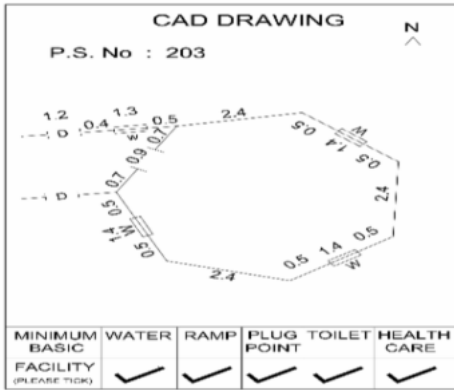

Google Map View

Polling Station Building Front View

Polling Station Front View

Cad View

Key MAP View

1 பெயர் : தேன்மொழி கணவர் பெயர்: முருகேசன் வீட்டு எண் : 1/6-454 வயது : 37 பாலினம் : பெண் Photo is available	ROS2291185	2 பெயர் : சேந்தில்குமார் - தந்தையின் பெயர்: பிரபாகரன் - வீட்டு எண் : 5 வயது : 40 பாலினம் : ஆண் Photo is available	ROS0747782	3 பெயர் : ஜெகநாதன் - தந்தையின் பெயர்: கந்தசாமி - வீட்டு எண் : 5-409A வயது : 40 பாலினம் : ஆண் Photo is available	ROS0123257
4 பெயர் : நல்லம்மாள் - கணவர் பெயர்: அய்யண்ணக்கவுண்டர் - வீட்டு எண் : 5-438 வயது : 73 பாலினம் : பெண் Photo is available	BDW1321686	5 பெயர் : ரவி - தந்தையின் பெயர்: அய்யண்ணக்கவுண்டர் - வீட்டு எண் : 5-438-A வயது : 52 பாலினம் : ஆண் Photo is available	BDW1322254	6 பெயர் : தமிழரசி - கணவர் பெயர்: ரவி - வீட்டு எண் : 5-438-A வயது : 51 பாலினம் : பெண் Photo is available	BDW2193423
7 பெயர் : பூமலை - தந்தையின் பெயர்: ஆண்டிமுத்து - வீட்டு எண் : 5-440 வயது : 68 பாலினம் : ஆண் Photo is available	ROS1520170	8 பெயர் : ரத்தினம் - கணவர் பெயர்: பூமலை - வீட்டு எண் : 5-440 வயது : 62 பாலினம் : பெண் Photo is available	ROS1520188	9 பெயர் : சீனிவாசன் - தந்தையின் பெயர்: பூமலை - வீட்டு எண் : 5-440 வயது : 45 பாலினம் : ஆண் Photo is available	BDW2201457
10 பெயர் : நித்யா - கணவர் பெயர்: பூமலை - வீட்டு எண் : 5-440 வயது : 37 பாலினம் : பெண் Photo is available	ROS0684928	11 பெயர் : சாமியப்பன் - தந்தையின் பெயர்: கருப்பண்ணன் - வீட்டு எண் : 5-441 வயது : 81 பாலினம் : ஆண் Photo is available	ROS1520196	12 பெயர் : கமலா - கணவர் பெயர்: சாமியப்பன் - வீட்டு எண் : 5-441 வயது : 61 பாலினம் : பெண் Photo is available	ROS1520204
13 பெயர் : கிருஷ்ணன் - தந்தையின் பெயர்: சாமியப்பன் - வீட்டு எண் : 5-441 வயது : 49 பாலினம் : ஆண் Photo is available	BDW3307170	14 பெயர் : சரவணன் - தந்தையின் பெயர்: சாமியப்பன் - வீட்டு எண் : 5-441 வயது : 41 பாலினம் : ஆண் Photo is available	BDW2192714	15 பெயர் : மாதப்பன் - தந்தையின் பெயர்: கருப்பண்ணன் - வீட்டு எண் : 5-442 வயது : 68 பாலினம் : ஆண் Photo is available	ROS1520212
16 பெயர் : பழனிசுந்தரம் - தந்தையின் பெயர்: மாதப்பன் - வீட்டு எண் : 5-442 வயது : 48 பாலினம் : ஆண் Photo is available	ROS1520238	17 பெயர் : கணேசமூர்த்தி - தந்தையின் பெயர்: மாதப்பன் - வீட்டு எண் : 5-442 வயது : 45 பாலினம் : ஆண் Photo is available	ROS1520246	18 பெயர் : விமலா - கணவர் பெயர்: பழனி சுந்தரம் - வீட்டு எண் : 5/442 வயது : 37 பாலினம் : பெண் Photo is available	ROS0886432
19 பெயர் : ரத்தினம்மாள் - கணவர் பெயர்: நல்லப்பன் - வீட்டு எண் : 5-443 வயது : 61 பாலினம் : பெண் Photo is available	ROS1520253	20 பெயர் : அமுதா - தந்தையின் பெயர்: நல்லப்பன் - வீட்டு எண் : 5-443 வயது : 37 பாலினம் : பெண் Photo is available	ROS0048553	21 பெயர் : பச்சமுத்து - தந்தையின் பெயர்: பச்சமுத்து - வீட்டு எண் : 5-444 வயது : 69 பாலினம் : ஆண் Photo is available	ROS1520261
22 பெயர் : வெள்ளையம்மாள் - கணவர் பெயர்: பச்சமுத்து - வீட்டு எண் : 5-444 வயது : 57 பாலினம் : பெண் Photo is available	BDW2201440	23 பெயர் : வணிதா - தந்தையின் பெயர்: பச்சமுத்து - வீட்டு எண் : 5-444 வயது : 31 பாலினம் : பெண் Photo is available	ROS0684944	24 பெயர் : மாதப்பன் - தந்தையின் பெயர்: கருப்பண்ணன் - வீட்டு எண் : 5-446 வயது : 68 பாலினம் : ஆண் Photo is available	ROS1520279
25 பெயர் : சித்தேஸ்வரி - கணவர் பெயர்: மாதப்பன் - வீட்டு எண் : 5-446 வயது : 56 பாலினம் : பெண் Photo is available	ROS1520287	# 26 பெயர் : மா கௌரிசங்கர் தந்தையின் பெயர்: மாதப்பன் - வீட்டு எண் : 5-446 வயது : 42 பாலினம் : ஆண் Photo is available	BDW2195295	27 பெயர் : மாதா - தந்தையின் பெயர்: கருப்பண்ணன் - வீட்டு எண் : 5-447 வயது : 62 பாலினம் : ஆண் Photo is available	ROS1520295
28 பெயர் : இந்திராணி - கணவர் பெயர்: மாதா - வீட்டு எண் : 5-447 வயது : 54 பாலினம் : பெண் Photo is available	ROS1520303	29 பெயர் : செல்வம் - தந்தையின் பெயர்: கருப்பண்ணன் - வீட்டு எண் : 5-448 வயது : 60 பாலினம் : ஆண் Photo is available	ROS1520311	30 பெயர் : விஜயா - கணவர் பெயர்: செல்வம் - வீட்டு எண் : 5-448 வயது : 50 பாலினம் : பெண் Photo is available	ROS1520329