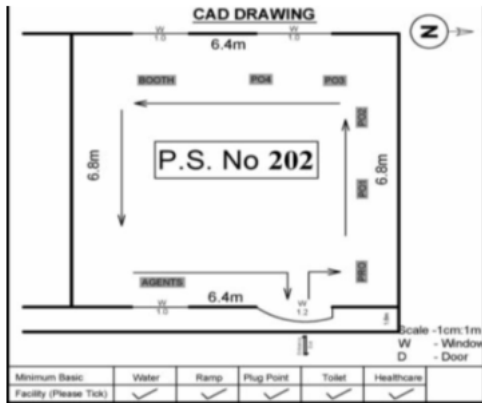

Google Map View

Polling Station Building Front View

Polling Station Front View

Cad View

Key MAP View

1 பெயர் : சத்யாவதி - கணவர் பெயர்: சரவணன் - வீட்டு எண் : 1 வயது : 44 பாலினம் : பெண் Photo is available ROS0887174	2 பெயர் : கேசவரத்தினி - கணவர் பெயர்: சிவக்குமார் - வீட்டு எண் : 1 வயது : 30 பாலினம் : பெண் Photo is available ROS0752089	3 பெயர் : போதும்பொண்ணு - தந்தையின் பெயர்: விஜயசக்திவேல் - வீட்டு எண் : 1 வயது : 30 பாலினம் : பெண் Photo is available ROS0866863
4 பெயர் : ரவிக்குமார் - தந்தையின் பெயர்: ரங்கசாமி - வீட்டு எண் : 1-4 வயது : 60 பாலினம் : ஆண் Photo is available ROS1655869	5 பெயர் : சாந்தி - கணவர் பெயர்: ரவிக்குமார் - வீட்டு எண் : 1-4 வயது : 56 பாலினம் : பெண் Photo is available ROS1655877	6 பெயர் : ரங்கராஜன் - தந்தையின் பெயர்: ரவிக்குமார் - வீட்டு எண் : 1-4 வயது : 32 பாலினம் : ஆண் Photo is available ROS0537886
7 பெயர் : தனசேகர் - தந்தையின் பெயர்: ரவிக்குமார் - வீட்டு எண் : 1-4 வயது : 28 பாலினம் : ஆண் Photo is available ROS0833871	8 பெயர் : வெங்கட்ராஜ் - தந்தையின் பெயர்: ரங்கசாமி - வீட்டு எண் : 1-6 வயது : 63 பாலினம் : ஆண் Photo is available HKR1221472	9 பெயர் : விஜயபிரபா - கணவர் பெயர்: வெங்கட்ராஜ் - வீட்டு எண் : 1-6 வயது : 58 பாலினம் : பெண் Photo is available HKR2461093
10 பெயர் : செளந்தர்யா - தந்தையின் பெயர்: கிருஷ்ணமூர்த்தி - வீட்டு எண் : 1-6 வயது : 28 பாலினம் : பெண் Photo is available ROS0866889	11 பெயர் : தனுஜா - கணவர் பெயர்: கிருஷ்ணமூர்த்தி - வீட்டு எண் : 1-7 வயது : 49 பாலினம் : பெண் Photo is available ROS1655901	12 பெயர் : கேசவராஜமணிகண்டன் கே தந்தையின் பெயர்: கிருஷ்ணமூர்த்தி ர் வீட்டு எண் : 1/7ஏ வயது : 22 பாலினம் : ஆண் Photo is available ROS2202471
13 பெயர் : நிர்மலா - கணவர் பெயர்: மனோகரன் - வீட்டு எண் : 1-10 வயது : 56 பாலினம் : பெண் Photo is available ROS1655919	14 பெயர் : பிரபாகரன் - தந்தையின் பெயர்: மனோகரன் - வீட்டு எண் : 1-10 வயது : 39 பாலினம் : ஆண் Photo is available HKR2462745	15 பெயர் : தனுஷ்குமார் - தந்தையின் பெயர்: மனோகர் - வீட்டு எண் : 1-10 வயது : 38 பாலினம் : ஆண் Photo is available HKR4944211
16 பெயர் : யுவராணி - கணவர் பெயர்: தனுஷ்குமார் - வீட்டு எண் : 1-10 வயது : 28 பாலினம் : பெண் Photo is available ROS0954974	17 பெயர் : ஜெயலட்சுமி - கணவர் பெயர்: காளிதாஸ் - வீட்டு எண் : 1/11 வயது : 79 பாலினம் : பெண் Photo is available HKR4905113	18 பெயர் : விசாலாட்சி - கணவர் பெயர்: இராஜாராம் - வீட்டு எண் : 1-11 வயது : 66 பாலினம் : பெண் Photo is available ROS1655927
19 பெயர் : சரஸ்வதி - கணவர் பெயர்: மாரிசெட்டி - வீட்டு எண் : 1/11 வயது : 54 பாலினம் : பெண் Photo is available ROS1648062	20 பெயர் : சிவகுமார் - தந்தையின் பெயர்: ராஜாராம் - வீட்டு எண் : 1-11 வயது : 44 பாலினம் : ஆண் Photo is available HKR4944229	21 பெயர் : ஹரி - தந்தையின் பெயர்: மாரிசெட்டி - வீட்டு எண் : 1/11 வயது : 39 பாலினம் : ஆண் Photo is available HKR2460475
22 பெயர் : ரேணுகாதேவி - கணவர் பெயர்: ஹரி - வீட்டு எண் : 1/11 வயது : 34 பாலினம் : பெண் Photo is available ROS0537753	23 பெயர் : சந்திரசேகரன் - தந்தையின் பெயர்: பெருமாள் - வீட்டு எண் : 1-12 வயது : 77 பாலினம் : ஆண் Photo is available ROS1655935	24 பெயர் : கிருஷ்ணவேணி - கணவர் பெயர்: சந்திரசேகரன் - வீட்டு எண் : 1-12 வயது : 69 பாலினம் : பெண் Photo is available ROS1655943
25 பெயர் : நாகராஜ் - தந்தையின் பெயர்: சந்திரசேகரன் - வீட்டு எண் : 1-12 வயது : 48 பாலினம் : ஆண் Photo is available ROS1655950	26 பெயர் : கோகிலா - கணவர் பெயர்: நாகராஜன் - வீட்டு எண் : 1-12 வயது : 44 பாலினம் : பெண் Photo is available HKR2460772	27 பெயர் : தினேஷ்பாபு தந்தையின் பெயர்: நாகராஜ் வீட்டு எண் : 1/12 வயது : 20 பாலினம் : ஆண் Photo is available ROS2183747
28 பெயர் : கௌசல்யா - கணவர் பெயர்: நாகராஜன் - வீட்டு எண் : 1-13 வயது : 77 பாலினம் : பெண் Photo is available ROS1655976	29 பெயர் : கோவிந்தவெங்கட்ரமணன் - தந்தையின் பெயர்: நாகராஜன் - வீட்டு எண் : 1-13 வயது : 60 பாலினம் : ஆண் Photo is available ROS1655984	30 பெயர் : பிரகாஷ் - தந்தையின் பெயர்: நாகராஜன் - வீட்டு எண் : 1-13 வயது : 59 பாலினம் : ஆண் Photo is available ROS1655992