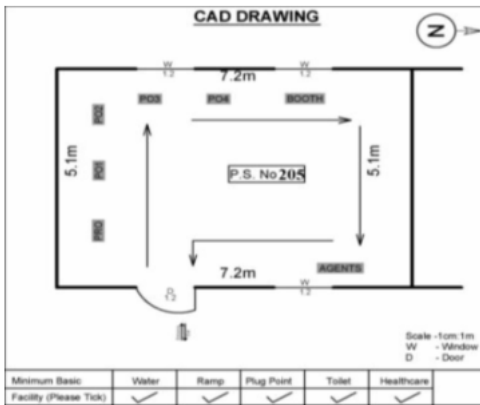

வாக்காளர் பதிவு அலுவலரின்
கையொப்பம்

Nazri Naksha

Google Map View

Polling Station Building Front View

Polling Station Front View

Cad View

Key MAP View

| | | | | | |
|---|----------------------------------|---|----------------------------------|--|----------------------------------|
| 1 பெயர் : கேசவன் - தந்தையின் பெயர்: தங்கவேல் - வீட்டு எண் : 5-30 வயது : 43 பாலினம் : ஆண் | ROS0632406 Photo is available | 2 பெயர் : ஜெகதீஷ்குமார் தந்தையின் பெயர்: செல்வம் வீட்டு எண் : 5/33 வயது : 23 பாலினம் : ஆண் | ROS1947209 Photo is available | 3 பெயர் : கோபிநாத் - தந்தையின் பெயர்: லோகநாதன் - வீட்டு எண் : 5-43A வயது : 31 பாலினம் : ஆண் | ROS0538470 Photo is available |
| 4 பெயர் : சதீஸ்குமார் - தந்தையின் பெயர்: பழனிசாமி - வீட்டு எண் : 5-54 வயது : 29 பாலினம் : ஆண் | ROS0753251 Photo is available | 5 பெயர் : யுகேந்திரன் தந்தையின் பெயர்: தர்மலிங்கம் வீட்டு எண் : 5/110 வயது : 20 பாலினம் : ஆண் | ROS2201432 Photo is available | 6 பெயர் : பூங்கொடி - கணவர் பெயர்: சங்கர் - வீட்டு எண் : 5-286 வயது : 51 பாலினம் : பெண் | ROS1516848 Photo is available |
| 7 பெயர் : முருகன் - தந்தையின் பெயர்: மல்லப்பன் - வீட்டு எண் : 5-286 வயது : 40 பாலினம் : ஆண் | HKR2470565 Photo is available | 8 பெயர் : ஜானகி - கணவர் பெயர்: முருகன் - வீட்டு எண் : 5-286 வயது : 34 பாலினம் : பெண் | ROS0239491 Photo is available | 9 பெயர் : பழனிவேல் - தந்தையின் பெயர்: மல்லப்பன் - வீட்டு எண் : 5-286-1 வயது : 46 பாலினம் : ஆண் | HKR1221241 Photo is available |
| 10 பெயர் : ஹரிஹரன் து தந்தையின் பெயர்: துரைசாமி வீட்டு எண் : 5/286-1 வயது : 20 பாலினம் : ஆண் | ROS2217297 Photo is available | 11 பெயர் : துரைசாமி - தந்தையின் பெயர்: ஆம்மாசிக்கவுண்டர் - வீட்டு எண் : 5-286A வயது : 56 பாலினம் : ஆண் | ROS1516855 Photo is available | 12 பெயர் : சரசுவதி - கணவர் பெயர்: துரைசாமி - வீட்டு எண் : 5-286A வயது : 41 பாலினம் : பெண் | HKR2468759 Photo is available |
| 13 பெயர் : சரவணன் - தந்தையின் பெயர்: துரைசாமி - வீட்டு எண் : 5-288 வயது : 43 பாலினம் : ஆண் | HKR2470631 Photo is available | 14 பெயர் : மோகனா - கணவர் பெயர்: சரவணன் - வீட்டு எண் : 5-288 வயது : 36 பாலினம் : பெண் | ROS0239434 Photo is available | 15 பெயர் : ச சந்தோஷ்குமார் தந்தையின் பெயர்: து சரவணன் வீட்டு எண் : 5/288 வயது : 20 பாலினம் : ஆண் | ROS2218147 Photo is available |
| 16 பெயர் : மகேந்திரன் - தந்தையின் பெயர்: துரைசாமி - வீட்டு எண் : 5-289 வயது : 47 பாலினம் : ஆண் | ROS1516863 Photo is available | 17 பெயர் : துரைசாமி - தந்தையின் பெயர்: பெரியபையகவுண்டர் - வீட்டு எண் : 5-290 வயது : 79 பாலினம் : ஆண் | ROS1516871 Photo is available | 18 பெயர் : பழனிமாமன் - கணவர் பெயர்: துரைசாமி - வீட்டு எண் : 5-290 வயது : 68 பாலினம் : பெண் | ROS1516889 Photo is available |
| 19 பெயர் : பழனிசாமி - தந்தையின் பெயர்: அய்யனார் - வீட்டு எண் : 5-290 வயது : 55 பாலினம் : ஆண் | ROS0105239 Photo is available | 20 பெயர் : ராமர் - தந்தையின் பெயர்: மாரிகவுண்டர் - வீட்டு எண் : 5-292 வயது : 64 பாலினம் : ஆண் | ROS1516897 Photo is available | 21 பெயர் : லட்சுமி - கணவர் பெயர்: ராமர் - வீட்டு எண் : 5-292 வயது : 58 பாலினம் : பெண் | ROS1516905 Photo is available |
| 22 பெயர் : கனகராஜ் - தந்தையின் பெயர்: ராமர் - வீட்டு எண் : 5-292 வயது : 43 பாலினம் : ஆண் | HKR2471076 Photo is available | 23 பெயர் : கணேசன் - தந்தையின் பெயர்: ராமர் - வீட்டு எண் : 5-292 வயது : 41 பாலினம் : ஆண் | HKR2468866 Photo is available | 24 பெயர் : பழனிவேல் - தந்தையின் பெயர்: கந்தசாமி - வீட்டு எண் : 5-293 வயது : 50 பாலினம் : ஆண் | ROS1516921 Photo is available |
| 25 பெயர் : வனிதாதேவி - கணவர் பெயர்: பழனிவேல் - வீட்டு எண் : 5-293 வயது : 40 பாலினம் : பெண் | HKR2471233 Photo is available | 26 பெயர் : இருசாகவுண்டர் - தந்தையின் பெயர்: மொட்டையகவுண்டர் - வீட்டு எண் : 5-295 வயது : 81 பாலினம் : ஆண் | ROS1516939 Photo is available | 27 பெயர் : நிர்மலா - கணவர் பெயர்: இருசாகவுண்டர் - வீட்டு எண் : 5-295 வயது : 66 பாலினம் : பெண் | ROS1516947 Photo is available |
| 28 பெயர் : விஜயன் - தந்தையின் பெயர்: இருசாகவுண்டர் - வீட்டு எண் : 5-295 வயது : 43 பாலினம் : ஆண் | HKR2471357 Photo is available | 29 பெயர் : வெங்கட்டமான் - கணவர் பெயர்: ஹரிஷ் - வீட்டு எண் : 5-295 வயது : 32 பாலினம் : பெண் | ROS0444869 Photo is available | 30 பெயர் : ராமச்சந்திரன் - தந்தையின் பெயர்: அர்த்தநாரிசெட்டியார் - வீட்டு எண் : 5-295-1 வயது : 70 பாலினம் : ஆண் | HKR1222108 Photo is available |