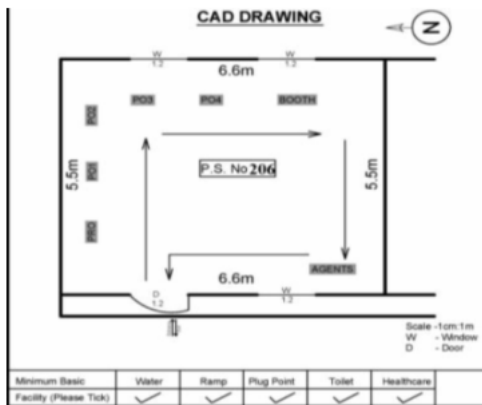

Google Map View

Polling Station Building Front View

Polling Station Front View

Cad View

Key MAP View

1 பெயர் : பொன்னுசாமி - தந்தையின் பெயர்: சித்தநாடார் - வீட்டு எண் : 1 வயது : 80 பாலினம் : ஆண் Photo is available	ROS0822023	2 பெயர் : பெருமாயி - கணவர் பெயர்: பொன்னுசாமி - வீட்டு எண் : 1 வயது : 77 பாலினம் : பெண் Photo is available	ROS0822031	3 பெயர் : பாட்டப்பன் - தந்தையின் பெயர்: கந்தசாமி - வீட்டு எண் : 1-3 வயது : 68 பாலினம் : ஆண் Photo is available	ROS1526227
4 பெயர் : சீரங்காயி - கணவர் பெயர்: பாட்டப்பன் - வீட்டு எண் : 1-3 வயது : 61 பாலினம் : பெண் Photo is available	ROS1526235	5 பெயர் : கோவிந்தராஜ் - தந்தையின் பெயர்: பாட்டப்பன் - வீட்டு எண் : 1-3 வயது : 41 பாலினம் : ஆண் Photo is available	HKR2476422	6 பெயர் : வசந்தி - கணவர் பெயர்: கோவிந்தராஜ் - வீட்டு எண் : 1-3 வயது : 28 பாலினம் : பெண் Photo is available	ROS0955708
7 பெயர் : தங்கம்மாள் - கணவர் பெயர்: ராமலிங்கம் - வீட்டு எண் : 1-5 வயது : 69 பாலினம் : பெண் Photo is available	ROS0284612	8 பெயர் : பெருமாள் - தந்தையின் பெயர்: மாரிமுத்து - வீட்டு எண் : 1-5 வயது : 51 பாலினம் : ஆண் Photo is available	ROS1526243	9 பெயர் : விஜயா - கணவர் பெயர்: பெருமாள் - வீட்டு எண் : 1-5 வயது : 46 பாலினம் : பெண் Photo is available	HKR2478428
10 பெயர் : அமுதா தந்தையின் பெயர்: பெருமாள் வீட்டு எண் : 1/5 வயது : 20 பாலினம் : பெண் Photo is available	ROS2309854	11 பெயர் : நாகம்மாள் - கணவர் பெயர்: மாரிமுத்து - வீட்டு எண் : 1-6 வயது : 70 பாலினம் : பெண் Photo is available	ROS1526250	12 பெயர் : கந்தசாமி - தந்தையின் பெயர்: மாரிமுத்து - வீட்டு எண் : 1-7 வயது : 66 பாலினம் : ஆண் Photo is available	ROS1526268
13 பெயர் : பாக்கியம் - கணவர் பெயர்: கந்தசாமி - வீட்டு எண் : 1-7 வயது : 61 பாலினம் : பெண் Photo is available	ROS1526276	14 பெயர் : செல்வகுமார் - தந்தையின் பெயர்: கந்தசாமி - வீட்டு எண் : 1-7 வயது : 40 பாலினம் : ஆண் Photo is available	HKR2478758	15 பெயர் : மாதம்மாள் - கணவர் பெயர்: சித்தன் - வீட்டு எண் : 1-8 வயது : 64 பாலினம் : பெண் Photo is available	ROS0284513
16 பெயர் : பெருமாயி - கணவர் பெயர்: கந்தன் - வீட்டு எண் : 1-9 வயது : 81 பாலினம் : பெண் Photo is available	ROS1526284	17 பெயர் : பூங்கோதை - தந்தையின் பெயர்: கந்தன் - வீட்டு எண் : 1-9 வயது : 55 பாலினம் : பெண் Photo is available	HKR4634895	18 பெயர் : அன்னம்மாள் - தந்தையின் பெயர்: கந்தன் - வீட்டு எண் : 1-9 வயது : 53 பாலினம் : பெண் Photo is available	ROS1526292
19 பெயர் : பெருமாள் - தந்தையின் பெயர்: கந்தன் - வீட்டு எண் : 1-9 வயது : 51 பாலினம் : ஆண் Photo is available	ROS1526300	20 பெயர் : மாதேஸ் - தந்தையின் பெயர்: கந்தசாமிநாடார் - வீட்டு எண் : 1-10 வயது : 53 பாலினம் : ஆண் Photo is available	ROS1526318	21 பெயர் : வெண்ணிலா தந்தையின் பெயர்: மதேஷ் வீட்டு எண் : 1/10 வயது : 25 பாலினம் : பெண் Photo is available	ROS1874999
22 பெயர் : சாந்தி - கணவர் பெயர்: மாது - வீட்டு எண் : 1-13 வயது : 56 பாலினம் : பெண் Photo is available	ROS1526326	23 பெயர் : கலைவாணி தந்தையின் பெயர்: கலைச்செல்வன் வீட்டு எண் : 1/14 வயது : 20 பாலினம் : பெண் Photo is available	ROS2197630	24 பெயர் : தர்மன் - தந்தையின் பெயர்: பழனி - வீட்டு எண் : 1-15 வயது : 56 பாலினம் : ஆண் Photo is available	HKR2477008
25 பெயர் : பழனியம்மாள் - கணவர் பெயர்: தர்மன் - வீட்டு எண் : 1-15 வயது : 51 பாலினம் : பெண் Photo is available	HKR2477123	26 பெயர் : காளியப்பன் - தந்தையின் பெயர்: பொன்னுசாமி - வீட்டு எண் : 1-16 வயது : 51 பாலினம் : ஆண் Photo is available	HKR2476414	27 பெயர் : குணா - தந்தையின் பெயர்: காளியப்பன் - வீட்டு எண் : 1-16 வயது : 42 பாலினம் : பெண் Photo is available	HKR2477032
28 பெயர் : அம்மாசி - கணவர் பெயர்: பொன்னுசாமி - வீட்டு எண் : 1-17 வயது : 81 பாலினம் : பெண் Photo is available	HKR2477610	29 பெயர் : குப்புசாமி - தந்தையின் பெயர்: பாட்டப்பன் - வீட்டு எண் : 1-17 வயது : 43 பாலினம் : ஆண் Photo is available	HKR2477222	30 பெயர் : சந்திரா - கணவர் பெயர்: குப்புசாமி - வீட்டு எண் : 1-17 வயது : 35 பாலினம் : பெண் Photo is available	ROS0444935