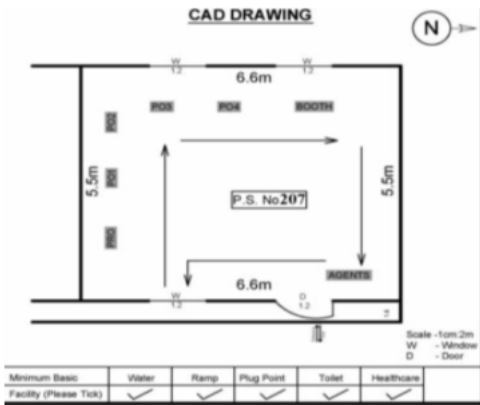

Google Map View

Polling Station Building Front View

Polling Station Front View

Cad View

Key MAP View

1 பெயர் : பிரகாஷ் - தந்தையின் பெயர்: வடமலை - வீட்டு எண் : 1-117 வயது : 34 பாலினம் : ஆண்	ROS0240333 Photo is available	2 பெயர் : சீனிவாசன் - தந்தையின் பெயர்: ராஜேந்திரன் - வீட்டு எண் : 1/301 வயது : 46 பாலினம் : ஆண்	HKR1222967 Photo is available	3 பெயர் : செல்வி - கணவர் பெயர்: சீரங்கன் - வீட்டு எண் : 1-301 வயது : 44 பாலினம் : பெண்	ROS0240242 Photo is available
4 பெயர் : அமிர்தவள்ளி - கணவர் பெயர்: சீனிவாசன் - வீட்டு எண் : 1-301 வயது : 38 பாலினம் : பெண்	ROS0240341 Photo is available	5 பெயர் : ரங்கநாதன் - தந்தையின் பெயர்: ராஜேந்திரன் - வீட்டு எண் : 1-301 வயது : 35 பாலினம் : ஆண்	ROS0105593 Photo is available	6 பெயர் : ராஜேந்திரன் - தந்தையின் பெயர்: பழனி - வீட்டு எண் : 1-302 வயது : 63 பாலினம் : ஆண்	HKR2477420 Photo is available
7 பெயர் : ஜோதி - கணவர் பெயர்: ராஜேந்திரன் - வீட்டு எண் : 1-302 வயது : 61 பாலினம் : பெண்	HKR2477792 Photo is available	8 பெயர் : சீரங்கன் - தந்தையின் பெயர்: ராஜேந்திரன் - வீட்டு எண் : 1-302 வயது : 42 பாலினம் : ஆண்	HKR2477396 Photo is available	9 பெயர் : பாப்பாத்தி - கணவர் பெயர்: செங்கோடன் - வீட்டு எண் : 1-303 வயது : 71 பாலினம் : பெண்	HKR4726279 Photo is available
10 பெயர் : கிருஷ்ணன் - தந்தையின் பெயர்: ராமகவுண்டர் - வீட்டு எண் : 1-304 வயது : 67 பாலினம் : ஆண்	ROS1539543 Photo is available	11 பெயர் : நல்லம்மாள் - தந்தையின் பெயர்: கிருஷ்ணன் - வீட்டு எண் : 1-304 வயது : 56 பாலினம் : பெண்	ROS1539550 Photo is available	12 பெயர் : கந்தசாமி - தந்தையின் பெயர்: பழனிப்பன் - வீட்டு எண் : 1-304A வயது : 51 பாலினம் : ஆண்	HKR4726048 Photo is available
13 பெயர் : மைதிலி - கணவர் பெயர்: கந்தசாமி - வீட்டு எண் : 1-304-A வயது : 35 பாலினம் : பெண்	ROS0632794 Photo is available	14 பெயர் : வடமலை - தந்தையின் பெயர்: பெருமாள் - வீட்டு எண் : 1-305 வயது : 56 பாலினம் : ஆண்	ROS1542422 Photo is available	15 பெயர் : செல்வி - கணவர் பெயர்: வடமலை - வீட்டு எண் : 1-305 வயது : 48 பாலினம் : பெண்	ROS1542430 Photo is available
16 பெயர் : பிரியா கணவர் பெயர்: பிரகாஷ் வீட்டு எண் : 1/305 வயது : 31 பாலினம் : பெண்	ROS2049146 Photo is available	17 பெயர் : கோகிலா - தந்தையின் பெயர்: நாகப்பன் - வீட்டு எண் : 1-305-3 வயது : 51 பாலினம் : பெண்	ROS0240366 Photo is available	18 பெயர் : கேசவன் - தந்தையின் பெயர்: பெருமாள் - வீட்டு எண் : 1-305-3 வயது : 40 பாலினம் : ஆண்	ROS0240515 Photo is available
19 பெயர் : பழனிமமாள் - கணவர் பெயர்: ரெங்கநாதன் - வீட்டு எண் : 1-306 வயது : 66 பாலினம் : பெண்	ROS1542455 Photo is available	20 பெயர் : சண்முகம் - தந்தையின் பெயர்: ரங்கநாதன் - வீட்டு எண் : 1-306 வயது : 41 பாலினம் : ஆண்	HKR4944856 Photo is available	21 பெயர் : கோவிந்தராஜ் - தந்தையின் பெயர்: ரங்கநாதன் - வீட்டு எண் : 1-306 வயது : 37 பாலினம் : ஆண்	HKR4944906 Photo is available
22 பெயர் : லீலாவதி - கணவர் பெயர்: சண்முகம் - வீட்டு எண் : 1-306 வயது : 35 பாலினம் : பெண்	ROS0240358 Photo is available	23 பெயர் : அம்பிகா - கணவர் பெயர்: கோவிந்தராஜ் - வீட்டு எண் : 1-306 வயது : 35 பாலினம் : பெண்	ROS0753178 Photo is available	24 பெயர் : திருமலை - தந்தையின் பெயர்: வடமலை - வீட்டு எண் : 1-307 வயது : 86 பாலினம் : ஆண்	ROS1542463 Photo is available
25 பெயர் : தங்கவேல் - தந்தையின் பெயர்: திருமலை - வீட்டு எண் : 1-308 வயது : 66 பாலினம் : ஆண்	ROS1542489 Photo is available	26 பெயர் : அலமேலு - கணவர் பெயர்: தங்கவேல் - வீட்டு எண் : 1-308 வயது : 59 பாலினம் : பெண்	HKR2477719 Photo is available	27 பெயர் : மகேந்திரன் - தந்தையின் பெயர்: தங்கவேல் - வீட்டு எண் : 1-308 வயது : 27 பாலினம் : ஆண்	ROS0956086 Photo is available
28 பெயர் : கந்தசாமி - தந்தையின் பெயர்: திருமலை - வீட்டு எண் : 1-309 வயது : 63 பாலினம் : ஆண்	ROS1542497 Photo is available	29 பெயர் : சித்தம்மாள் - கணவர் பெயர்: கந்தசாமி - வீட்டு எண் : 1-309 வயது : 55 பாலினம் : பெண்	ROS1542505 Photo is available	30 பெயர் : கனகராஜ் - தந்தையின் பெயர்: கந்தசாமி - வீட்டு எண் : 1-309 வயது : 33 பாலினம் : ஆண்	ROS0539049 Photo is available