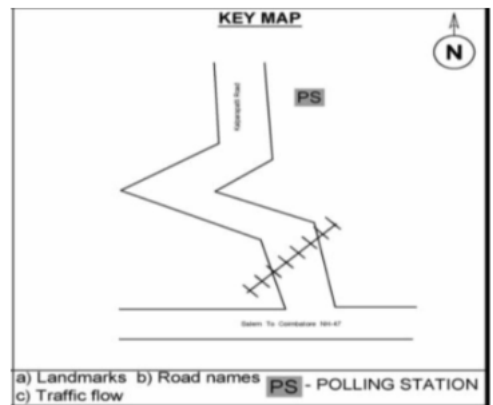

Google Map View

Polling Station Building Front View

Polling Station Front View

Cad View

Key MAP View

1 பெயர் : பிரகாஷ் - தந்தையின் பெயர்: வடமலை - வீட்டு எண் : 1-117 வயது : 34 பாலினம் : ஆண்	ROS0240333 Photo is available	2 பெயர் : சீனிவாசன் - தந்தையின் பெயர்: ராஜேந்திரன் - வீட்டு எண் : 1/301 வயது : 46 பாலினம் : ஆண்	HKR1222967 Photo is available	3 பெயர் : செல்வி - கணவர் பெயர்: சீரங்கன் - வீட்டு எண் : 1-301 வயது : 44 பாலினம் : பெண்	ROS0240242 Photo is available
4 பெயர் : அமிர்தவள்ளி - கணவர் பெயர்: சீனிவாசன் - வீட்டு எண் : 1-301 வயது : 38 பாலினம் : பெண்	ROS0240341 Photo is available	5 பெயர் : ரங்கநாதன் - தந்தையின் பெயர்: ராஜேந்திரன் - வீட்டு எண் : 1-301 வயது : 35 பாலினம் : ஆண்	ROS0105593 Photo is available	6 பெயர் : ராஜேந்திரன் - தந்தையின் பெயர்: பழனி - வீட்டு எண் : 1-302 வயது : 63 பாலினம் : ஆண்	HKR2477420 Photo is available
7 பெயர் : ஜோதி - கணவர் பெயர்: ராஜேந்திரன் - வீட்டு எண் : 1-302 வயது : 61 பாலினம் : பெண்	HKR2477792 Photo is available	8 பெயர் : சீரங்கன் - தந்தையின் பெயர்: ராஜேந்திரன் - வீட்டு எண் : 1-302 வயது : 42 பாலினம் : ஆண்	HKR2477396 Photo is available	9 பெயர் : பாப்பாத்தி - கணவர் பெயர்: செங்கோடன் - வீட்டு எண் : 1-303 வயது : 71 பாலினம் : பெண்	HKR4726279 Photo is available
10 பெயர் : கிருஷ்ணன் - தந்தையின் பெயர்: ராமகவுண்டர் - வீட்டு எண் : 1-304 வயது : 67 பாலினம் : ஆண்	ROS1539543 Photo is available	11 பெயர் : நல்லம்மாள் - தந்தையின் பெயர்: கிருஷ்ணன் - வீட்டு எண் : 1-304 வயது : 56 பாலினம் : பெண்	ROS1539550 Photo is available	12 பெயர் : கந்தசாமி - தந்தையின் பெயர்: பழனிப்பன் - வீட்டு எண் : 1-304A வயது : 51 பாலினம் : ஆண்	HKR4726048 Photo is available
13 பெயர் : மைதிலி - கணவர் பெயர்: கந்தசாமி - வீட்டு எண் : 1-304-A வயது : 35 பாலினம் : பெண்	ROS0632794 Photo is available	14 பெயர் : வடமலை - தந்தையின் பெயர்: பெருமாள் - வீட்டு எண் : 1-305 வயது : 56 பாலினம் : ஆண்	ROS1542422 Photo is available	15 பெயர் : செல்வி - கணவர் பெயர்: வடமலை - வீட்டு எண் : 1-305 வயது : 48 பாலினம் : பெண்	ROS1542430 Photo is available
16 பெயர் : பிரியா கணவர் பெயர்: பிரகாஷ் வீட்டு எண் : 1/305 வயது : 31 பாலினம் : பெண்	ROS2049146 Photo is available	17 பெயர் : கோகிலா - தந்தையின் பெயர்: நாகப்பன் - வீட்டு எண் : 1-305-3 வயது : 51 பாலினம் : பெண்	ROS0240366 Photo is available	18 பெயர் : கேசவன் - தந்தையின் பெயர்: பெருமாள் - வீட்டு எண் : 1-305-3 வயது : 40 பாலினம் : ஆண்	ROS0240515 Photo is available
19 பெயர் : பழனிமமாள் - கணவர் பெயர்: ரெங்கநாதன் - வீட்டு எண் : 1-306 வயது : 66 பாலினம் : பெண்	ROS1542455 Photo is available	20 பெயர் : சண்முகம் - தந்தையின் பெயர்: ரங்கநாதன் - வீட்டு எண் : 1-306 வயது : 41 பாலினம் : ஆண்	HKR4944856 Photo is available	21 பெயர் : கோவிந்தராஜ் - தந்தையின் பெயர்: ரங்கநாதன் - வீட்டு எண் : 1-306 வயது : 37 பாலினம் : ஆண்	HKR4944906 Photo is available
22 பெயர் : லீலாவதி - கணவர் பெயர்: சண்முகம் - வீட்டு எண் : 1-306 வயது : 35 பாலினம் : பெண்	ROS0240358 Photo is available	23 பெயர் : அம்பிகா - கணவர் பெயர்: கோவிந்தராஜ் - வீட்டு எண் : 1-306 வயது : 35 பாலினம் : பெண்	ROS0753178 Photo is available	24 பெயர் : திருமலை - தந்தையின் பெயர்: வடமலை - வீட்டு எண் : 1-307 வயது : 86 பாலினம் : ஆண்	ROS1542463 Photo is available
25 பெயர் : தங்கவேல் - தந்தையின் பெயர்: திருமலை - வீட்டு எண் : 1-308 வயது : 66 பாலினம் : ஆண்	ROS1542489 Photo is available	26 பெயர் : அலமேலு - கணவர் பெயர்: தங்கவேல் - வீட்டு எண் : 1-308 வயது : 59 பாலினம் : பெண்	HKR2477719 Photo is available	27 பெயர் : மகேந்திரன் - தந்தையின் பெயர்: தங்கவேல் - வீட்டு எண் : 1-308 வயது : 27 பாலினம் : ஆண்	ROS0956086 Photo is available
28 பெயர் : கந்தசாமி - தந்தையின் பெயர்: திருமலை - வீட்டு எண் : 1-309 வயது : 63 பாலினம் : ஆண்	ROS1542497 Photo is available	29 பெயர் : சித்தம்மாள் - கணவர் பெயர்: கந்தசாமி - வீட்டு எண் : 1-309 வயது : 55 பாலினம் : பெண்	ROS1542505 Photo is available	30 பெயர் : கனகராஜ் - தந்தையின் பெயர்: கந்தசாமி - வீட்டு எண் : 1-309 வயது : 33 பாலினம் : ஆண்	ROS0539049 Photo is available