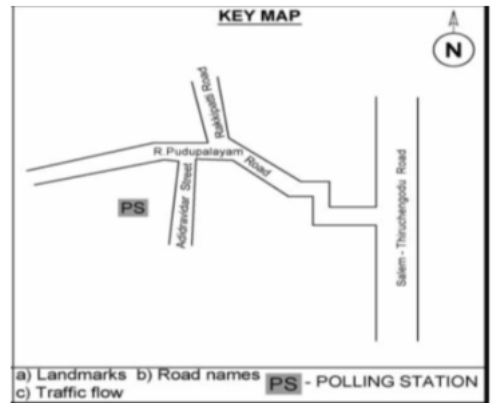

வாக்காளர் பதிவு அலுவலரின்
கையொப்பம்

Nazri Naksha

Google Map View

Polling Station Building Front View

Polling Station Front View

Cad View

Key MAP View

1 பெயர் : கோவிந்தன் - தந்தையின் பெயர்: சென்றாயன் - வீட்டு எண் : 1 வயது : 76 பாலினம் : ஆண்	ROS0956425 Photo is available	2 பெயர் : ராஜாராம் - தந்தையின் பெயர்: ராமசாமி - வீட்டு எண் : 1-1 வயது : 61 பாலினம் : ஆண்	HKR4728762 Photo is available	3 பெயர் : மலர்கொடி - கணவர் பெயர்: இராஜாராம் - வீட்டு எண் : 1-1 வயது : 51 பாலினம் : பெண்	ROS1510452 Photo is available
4 பெயர் : மேகநாதன் - தந்தையின் பெயர்: சுப்பன் - வீட்டு எண் : 1-1 வயது : 36 பாலினம் : ஆண்	ROS0686436 Photo is available	5 பெயர் : கனிமொழி - கணவர் பெயர்: தினகரன் - வீட்டு எண் : 1-1 வயது : 35 பாலினம் : பெண்	ROS0445684 Photo is available	6 பெயர் : கோகிலா - தந்தையின் பெயர்: சுப்பன் - வீட்டு எண் : 1-1-1 வயது : 35 பாலினம் : பெண்	ROS0445700 Photo is available
7 பெயர் : கௌதம் - தந்தையின் பெயர்: ராஜாராம் - வீட்டு எண் : 1-1-1-1 வயது : 28 பாலினம் : ஆண்	ROS0821835 Photo is available	8 பெயர் : மதன்குமார் - தந்தையின் பெயர்: ராஜாராம் - வீட்டு எண் : 1-1-1E வயது : 34 பாலினம் : ஆண்	ROS0285015 Photo is available	9 பெயர் : காளிரத்தன் - தந்தையின் பெயர்: ராமசாமி - வீட்டு எண் : 1-1-8 வயது : 67 பாலினம் : ஆண்	ROS1510460 Photo is available
10 பெயர் : நவந்தம் - தந்தையின் பெயர்: அசோகன் - வீட்டு எண் : 1-1-33 வயது : 40 பாலினம் : பெண்	ROS0240564 Photo is available	11 பெயர் : அறிவழகன் - தந்தையின் பெயர்: அசோகன் - வீட்டு எண் : 1-1-33 வயது : 36 பாலினம் : ஆண்	ROS0240598 Photo is available	12 பெயர் : இளங்கனி - தந்தையின் பெயர்: அன்பழகன் - வீட்டு எண் : 1-1-62 வயது : 30 பாலினம் : பெண்	ROS0632935 Photo is available
13 பெயர் : சுரேந்திரன் - தாயின் பெயர்: சதா - வீட்டு எண் : 1-1-73 வயது : 32 பாலினம் : ஆண்	ROS0445718 Photo is available	14 பெயர் : கீதாஞ்சலி - கணவர் பெயர்: ராஜசேகரன் - வீட்டு எண் : 1-1-81 வயது : 36 பாலினம் : பெண்	ROS0539247 Photo is available	15 பெயர் : இராகுல் - தந்தையின் பெயர்: காசிலிங்கம் - வீட்டு எண் : 1-1-81 வயது : 32 பாலினம் : ஆண்	ROS0445726 Photo is available
E 16 பெயர் : தங்கராசு - தந்தையின் பெயர்: பெருமாள் - வீட்டு எண் : 1-2-1 வயது : 53 பாலினம் : ஆண்	ROS0304162 Photo is available	17 பெயர் : சுமதி - கணவர் பெயர்: தங்கராசு - வீட்டு எண் : 1-2-10 வயது : 42 பாலினம் : பெண்	ROS0304188 Photo is available	18 பெயர் : உமாமைகேஷ்வரி - கணவர் பெயர்: சரவணன் - வீட்டு எண் : 1-2-29 வயது : 42 பாலினம் : பெண்	ROS0445742 Photo is available
19 பெயர் : ரமேஷ் - தந்தையின் பெயர்: ராஜு - வீட்டு எண் : 1-7 வயது : 50 பாலினம் : ஆண்	ROS1510478 Photo is available	20 பெயர் : சுபாஷ்குமார் - தந்தையின் பெயர்: சுப்ரமணி - வீட்டு எண் : 1-7 வயது : 45 பாலினம் : ஆண்	HKR4729471 Photo is available	21 பெயர் : மணிமேகலை - கணவர் பெயர்: சந்திரசேகரன் - வீட்டு எண் : 1-7 வயது : 43 பாலினம் : பெண்	HKR4638425 Photo is available
22 பெயர் : கிஷோர் ச தந்தையின் பெயர்: சந்திரசேகரன் ரா வீட்டு எண் : 1/7 வயது : 21 பாலினம் : ஆண்	ROS2128270 Photo is available	23 பெயர் : ராஜுமான் - கணவர் பெயர்: ராஜு - வீட்டு எண் : 1-7-1 வயது : 78 பாலினம் : பெண்	ROS1510486 Photo is available	24 பெயர் : சந்திரசேகரன் - தந்தையின் பெயர்: ராஜு - வீட்டு எண் : 1-7-1 வயது : 48 பாலினம் : ஆண்	HKR1225119 Photo is available
25 பெயர் : வசந்தி - கணவர் பெயர்: காளிரத்தினம் - வீட்டு எண் : 1-8 வயது : 55 பாலினம் : பெண்	ROS1510494 Photo is available	26 பெயர் : சுரேஷ் - தந்தையின் பெயர்: கந்தசாமி - வீட்டு எண் : 1-8 வயது : 55 பாலினம் : ஆண்	ROS0956367 Photo is available	27 பெயர் : சசிக்குமார் - தந்தையின் பெயர்: காளிரத்தினம் - வீட்டு எண் : 1-8 வயது : 40 பாலினம் : ஆண்	HKR2489474 Photo is available
28 பெயர் : கோமதி - கணவர் பெயர்: சுரேஷ் - வீட்டு எண் : 1-8 வயது : 39 பாலினம் : பெண்	ROS0956250 Photo is available	29 பெயர் : ஜீவிதா தந்தையின் பெயர்: சுரேஷ் வீட்டு எண் : 1/8 வயது : 20 பாலினம் : பெண்	ROS2280477 Photo is available	30 பெயர் : அழகேசன் - தந்தையின் பெயர்: பெருமாள் - வீட்டு எண் : 1-9 வயது : 65 பாலினம் : ஆண்	ROS1510502 Photo is available