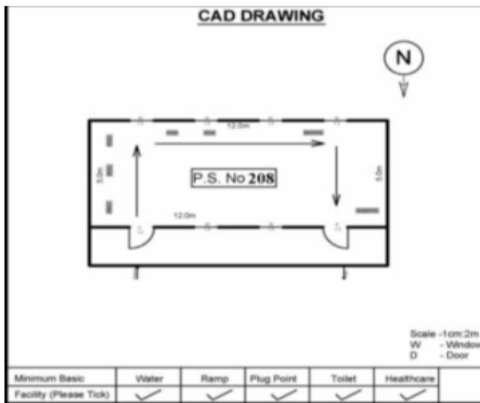

வாக்காளர் பதிவு அலுவலரின்
கையொப்பம்

Nazri Naksha

Google Map View

Polling Station Building Front View

Polling Station Front View

Cad View

Key MAP View

1 பெயர் : கோவிந்தன் - தந்தையின் பெயர்: சென்றாயன் - வீட்டு எண் : 1 வயது : 76 பாலினம் : ஆண்	ROS0956425 Photo is available	2 பெயர் : ராஜாராம் - தந்தையின் பெயர்: ராமசாமி - வீட்டு எண் : 1-1 வயது : 61 பாலினம் : ஆண்	HKR4728762 Photo is available	3 பெயர் : மலர்கொடி - கணவர் பெயர்: இராஜாராம் - வீட்டு எண் : 1-1 வயது : 51 பாலினம் : பெண்	ROS1510452 Photo is available
4 பெயர் : மேகநாதன் - தந்தையின் பெயர்: சுப்பன் - வீட்டு எண் : 1-1 வயது : 36 பாலினம் : ஆண்	ROS0686436 Photo is available	5 பெயர் : கனிமொழி - கணவர் பெயர்: தினகரன் - வீட்டு எண் : 1-1 வயது : 35 பாலினம் : பெண்	ROS0445684 Photo is available	6 பெயர் : கோகிலா - தந்தையின் பெயர்: சுப்பன் - வீட்டு எண் : 1-1-1 வயது : 35 பாலினம் : பெண்	ROS0445700 Photo is available
7 பெயர் : கௌதம் - தந்தையின் பெயர்: ராஜாராம் - வீட்டு எண் : 1-1-1-1 வயது : 28 பாலினம் : ஆண்	ROS0821835 Photo is available	8 பெயர் : மதன்குமார் - தந்தையின் பெயர்: ராஜாராம் - வீட்டு எண் : 1-1-1E வயது : 34 பாலினம் : ஆண்	ROS0285015 Photo is available	9 பெயர் : காளிரத்தன் - தந்தையின் பெயர்: ராமசாமி - வீட்டு எண் : 1-1-8 வயது : 67 பாலினம் : ஆண்	ROS1510460 Photo is available
10 பெயர் : நவந்தம் - தந்தையின் பெயர்: அசோகன் - வீட்டு எண் : 1-1-33 வயது : 40 பாலினம் : பெண்	ROS0240564 Photo is available	11 பெயர் : அறிவழகன் - தந்தையின் பெயர்: அசோகன் - வீட்டு எண் : 1-1-33 வயது : 36 பாலினம் : ஆண்	ROS0240598 Photo is available	12 பெயர் : இளங்கனி - தந்தையின் பெயர்: அன்பழகன் - வீட்டு எண் : 1-1-62 வயது : 30 பாலினம் : பெண்	ROS0632935 Photo is available
13 பெயர் : சுரேந்திரன் - தாயின் பெயர்: சதா - வீட்டு எண் : 1-1-73 வயது : 32 பாலினம் : ஆண்	ROS0445718 Photo is available	14 பெயர் : கீதாஞ்சலி - கணவர் பெயர்: ராஜசேகரன் - வீட்டு எண் : 1-1-81 வயது : 36 பாலினம் : பெண்	ROS0539247 Photo is available	15 பெயர் : இராகுல் - தந்தையின் பெயர்: காசிலிங்கம் - வீட்டு எண் : 1-1-81 வயது : 32 பாலினம் : ஆண்	ROS0445726 Photo is available
E 16 பெயர் : தங்கராசு - தந்தையின் பெயர்: பெருமாள் - வீட்டு எண் : 1-2-1 வயது : 53 பாலினம் : ஆண்	ROS0304162 Photo is available	17 பெயர் : சுமதி - கணவர் பெயர்: தங்கராசு - வீட்டு எண் : 1-2-10 வயது : 42 பாலினம் : பெண்	ROS0304188 Photo is available	18 பெயர் : உமாமைகேஷ்வரி - கணவர் பெயர்: சரவணன் - வீட்டு எண் : 1-2-29 வயது : 42 பாலினம் : பெண்	ROS0445742 Photo is available
19 பெயர் : ரமேஷ் - தந்தையின் பெயர்: ராஜு - வீட்டு எண் : 1-7 வயது : 50 பாலினம் : ஆண்	ROS1510478 Photo is available	20 பெயர் : சுபாஷ்குமார் - தந்தையின் பெயர்: சுப்ரமணி - வீட்டு எண் : 1-7 வயது : 45 பாலினம் : ஆண்	HKR4729471 Photo is available	21 பெயர் : மணிமேகலை - கணவர் பெயர்: சந்திரசேகரன் - வீட்டு எண் : 1-7 வயது : 43 பாலினம் : பெண்	HKR4638425 Photo is available
22 பெயர் : கிஷோர் ச தந்தையின் பெயர்: சந்திரசேகரன் ரா வீட்டு எண் : 1/7 வயது : 21 பாலினம் : ஆண்	ROS2128270 Photo is available	23 பெயர் : ராஜுமான் - கணவர் பெயர்: ராஜு - வீட்டு எண் : 1-7-1 வயது : 78 பாலினம் : பெண்	ROS1510486 Photo is available	24 பெயர் : சந்திரசேகரன் - தந்தையின் பெயர்: ராஜு - வீட்டு எண் : 1-7-1 வயது : 48 பாலினம் : ஆண்	HKR1225119 Photo is available
25 பெயர் : வசந்தி - கணவர் பெயர்: காளிரத்தினம் - வீட்டு எண் : 1-8 வயது : 55 பாலினம் : பெண்	ROS1510494 Photo is available	26 பெயர் : சுரேஷ் - தந்தையின் பெயர்: கந்தசாமி - வீட்டு எண் : 1-8 வயது : 55 பாலினம் : ஆண்	ROS0956367 Photo is available	27 பெயர் : சசிக்குமார் - தந்தையின் பெயர்: காளிரத்தினம் - வீட்டு எண் : 1-8 வயது : 40 பாலினம் : ஆண்	HKR2489474 Photo is available
28 பெயர் : கோமதி - கணவர் பெயர்: சுரேஷ் - வீட்டு எண் : 1-8 வயது : 39 பாலினம் : பெண்	ROS0956250 Photo is available	29 பெயர் : ஜீவிதா தந்தையின் பெயர்: சுரேஷ் வீட்டு எண் : 1/8 வயது : 20 பாலினம் : பெண்	ROS2280477 Photo is available	30 பெயர் : அழகேசன் - தந்தையின் பெயர்: பெருமாள் - வீட்டு எண் : 1-9 வயது : 65 பாலினம் : ஆண்	ROS1510502 Photo is available