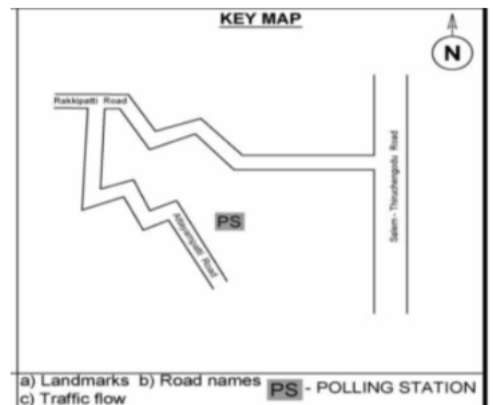

Google Map View

Polling Station Building Front View

Polling Station Front View

Cad View

Key MAP View

1 பெயர் : ரவி - தந்தையின் பெயர்: கந்தசாமி - வீட்டு எண் : 1 வயது : 48 பாலினம் : ஆண்	HKR2116911 Photo is available	2 பெயர் : தங்கமணி - கணவர் பெயர்: செல்வம் - வீட்டு எண் : 1 வயது : 34 பாலினம் : பெண்	ROS0821405 Photo is available	3 பெயர் : உமாமகேஸ்வரி - தந்தையின் பெயர்: பழனிவேல் வீட்டு எண் : 1 வயது : 33 பாலினம் : பெண்	ROS0633560 Photo is available
4 பெயர் : சுகன்யா - தந்தையின் பெயர்: இருசப்பன் - வீட்டு எண் : 1 வயது : 30 பாலினம் : பெண்	ROS0821413 Photo is available	5 பெயர் : நேரு - தந்தையின் பெயர்: தேவன் - வீட்டு எண் : 1 வயது : 30 பாலினம் : ஆண்	ROS0821355 Photo is available	# 6 பெயர் : மகேந்திரன் இருசப்பன் தந்தையின் பெயர்: இருசப்பன் வீட்டு எண் : 1/313 வயது : 29 பாலினம் : ஆண்	ROS0821397 Photo is available
7 பெயர் : இந்துமதி - தந்தையின் பெயர்: வெங்கடாசலம் - வீட்டு எண் : 1 வயது : 28 பாலினம் : பெண்	ROS0821389 Photo is available	8 பெயர் : கவின - தந்தையின் பெயர்: இருசப்பன் - வீட்டு எண் : 1 வயது : 28 பாலினம் : ஆண்	ROS0821421 Photo is available	9 பெயர் : தங்கராஜ் தந்தையின் பெயர்: மதேஷ் வீட்டு எண் : 1/15 வயது : 26 பாலினம் : ஆண்	ROS1113455 Photo is available
10 பெயர் : கௌதம் தந்தையின் பெயர்: செல்வம் வீட்டு எண் : 1/24 டி வயது : 25 பாலினம் : ஆண்	ROS1907518 Photo is available	11 பெயர் : கோமதி தந்தையின் பெயர்: செல்வராஜ் வீட்டு எண் : 1/37 வயது : 22 பாலினம் : பெண்	ROS2094183 Photo is available	12 பெயர் : ரா செல்வம் தந்தையின் பெயர்: ராமசாமி வீட்டு எண் : 1/38 வயது : 55 பாலினம் : ஆண்	ROS2203628 Photo is available
13 பெயர் : மகேஸ்வரி செ கணவர் பெயர்: செல்வம் வீட்டு எண் : 1/38 வயது : 52 பாலினம் : பெண்	ROS2203586 Photo is available	14 பெயர் : சக்திவேல் தந்தையின் பெயர்: செல்வம் வீட்டு எண் : 1/38 வயது : 31 பாலினம் : ஆண்	ROS2203636 Photo is available	15 பெயர் : தங்கமணி கணவர் பெயர்: சக்திவேல் வீட்டு எண் : 1/38 வயது : 31 பாலினம் : பெண்	ROS2203644 Photo is available
16 பெயர் : கேசவன் - தந்தையின் பெயர்: நடேசன் - வீட்டு எண் : 1/49 வயது : 46 பாலினம் : ஆண்	HKR2542611 Photo is available	17 பெயர் : இராணி - கணவர் பெயர்: கேசவன் - வீட்டு எண் : 1-49 வயது : 33 பாலினம் : பெண்	ROS0633826 Photo is available	18 பெயர் : ஹர்ஷ்வர்த்தினி தந்தையின் பெயர்: ரத்தினவேல் வீட்டு எண் : 1-50 வயது : 19 பாலினம் : பெண்	ROS2262335 Photo is available
19 பெயர் : அபிராமி தந்தையின் பெயர்: ரத்தினவேல் வீட்டு எண் : 1-50 வயது : 19 பாலினம் : பெண்	ROS2318228 Photo is available	20 பெயர் : நிஷா கலைச்செல்வன் தந்தையின் பெயர்: கலைச்செல்வன் வீட்டு எண் : 1/57-2 வயது : 21 பாலினம் : பெண்	ROS2183598 Photo is available	21 பெயர் : கோகுலகண்ணன் முருகேசன் தந்தையின் பெயர்: முருகேசன் வீட்டு எண் : 1/67 வயது : 21 பாலினம் : ஆண்	ROS2183267 Photo is available
22 பெயர் : சந்தியா தந்தையின் பெயர்: சுப்பிரமணி வீட்டு எண் : 1/67சி, 1/233 வயது : 29 பாலினம் : பெண்	ROS1904002 Photo is available	23 பெயர் : வடிவேலு - தந்தையின் பெயர்: பழனிசாமி - வீட்டு எண் : 1-83A வயது : 31 பாலினம் : ஆண்	ROS0446450 Photo is available	24 பெயர் : திளீங்குமார் தந்தையின் பெயர்: சுப்ரமணி வீட்டு எண் : 1/150 வயது : 25 பாலினம் : ஆண்	ROS1902337 Photo is available
25 பெயர் : மைலீ - கணவர் பெயர்: இராமசாமி - வீட்டு எண் : 1-160 வயது : 63 பாலினம் : பெண்	ROS1535947 Photo is available	26 பெயர் : கோவிந்தராஜ் - தந்தையின் பெயர்: இராமசாமி - வீட்டு எண் : 1-160 வயது : 45 பாலினம் : ஆண்	HKR2540060 Photo is available	27 பெயர் : மாராயி - கணவர் பெயர்: மாரிமுத்து - வீட்டு எண் : 1-161 வயது : 86 பாலினம் : பெண்	HKR4641858 Photo is available
28 பெயர் : கந்தசாமி - தந்தையின் பெயர்: இராமக்கவுண்டர் - வீட்டு எண் : 1-162 வயது : 91 பாலினம் : ஆண்	ROS1535954 Photo is available	29 பெயர் : நல்லமமாள் - கணவர் பெயர்: கந்தசாமி - வீட்டு எண் : 1-162 வயது : 76 பாலினம் : பெண்	HKR4735379 Photo is available	30 பெயர் : தினேஷ்குமார் - தந்தையின் பெயர்: தங்கராஜ் - வீட்டு எண் : 1-163 வயது : 27 பாலினம் : ஆண்	ROS0956664 Photo is available