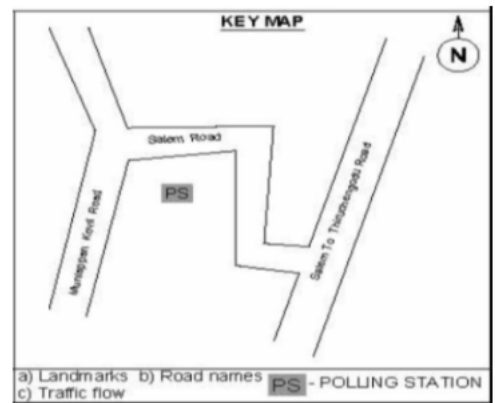

Google Map View

Polling Station Building Front View

Polling Station Front View

Cad View

Key MAP View

1 பெயர் : ராசாத்தி - கணவர் பெயர்: வேலுசாமி - வீட்டு எண் : 3-1 வயது : 66 பாலினம் : பெண்	ROS1538099 Photo is available	2 பெயர் : ஆனந்த் - தந்தையின் பெயர்: வேலுசாமி - வீட்டு எண் : 3-1 வயது : 35 பாலினம் : ஆண்	ROS0160648 Photo is available	3 பெயர் : செந்தில்முருகன் - தந்தையின் பெயர்: சின்னசாமி - வீட்டு எண் : 3-3-3 வயது : 58 பாலினம் : ஆண்	ROS0304055 Photo is available
4 பெயர் : கௌரி - கணவர் பெயர்: செந்தில்முருகன் - வீட்டு எண் : 3-3-3 வயது : 47 பாலினம் : பெண்	ROS0304030 Photo is available	5 பெயர் : காவ்யா தந்தையின் பெயர்: செந்தில்முருகன் வீட்டு எண் : 3/3-3 வயது : 23 பாலினம் : பெண்	ROS2144905 Photo is available	6 பெயர் : முகேஷ்கார்த்தி தந்தையின் பெயர்: செந்தில்முருகன் வீட்டு எண் : 3/3-3 வயது : 20 பாலினம் : ஆண்	ROS2144913 Photo is available
7 பெயர் : முத்துசாமி - தந்தையின் பெயர்: பொன்னுவேல் - வீட்டு எண் : 3-4 வயது : 62 பாலினம் : ஆண்	ROS1538107 Photo is available	8 பெயர் : தர்மராஜ் தந்தையின் பெயர்: செந்தில்நாதன் வீட்டு எண் : 3/4 வயது : 29 பாலினம் : ஆண்	ROS2223931 Photo is available	9 பெயர் : பொன்னுபையன் - தந்தையின் பெயர்: அண்ணாமலை - வீட்டு எண் : 3-5 வயது : 81 பாலினம் : ஆண்	ROS1538123 Photo is available
10 பெயர் : சின்னதாயி - கணவர் பெயர்: பொன்னுபையன் - வீட்டு எண் : 3-5 வயது : 71 பாலினம் : பெண்	ROS1538131 Photo is available	11 பெயர் : சங்கீதா கணவர் பெயர்: ஜெகதீசன் ஜகதீசன் வீட்டு எண் : 3/5 வயது : 42 பாலினம் : பெண்	ROS2052975 Photo is available	12 பெயர் : ஜெகதீசன் - தந்தையின் பெயர்: பொன்னுபையன் - வீட்டு எண் : 3-5 வயது : 41 பாலினம் : ஆண்	HKR2539674 Photo is available
13 பெயர் : பாலாஜி - தந்தையின் பெயர்: பொன்னுபையன் - வீட்டு எண் : 3-5 வயது : 34 பாலினம் : ஆண்	ROS0160655 Photo is available	14 பெயர் : சின்னபொன்னு - கணவர் பெயர்: சிவக்குமார் - வீட்டு எண் : 3-6 வயது : 54 பாலினம் : பெண்	ROS1538156 Photo is available	15 பெயர் : பிரகாஷ் - தந்தையின் பெயர்: சிவக்குமார் - வீட்டு எண் : 3-6 வயது : 34 பாலினம் : ஆண்	ROS0160663 Photo is available
16 பெயர் : சுரேஷ் - தந்தையின் பெயர்: சிவக்குமார் - வீட்டு எண் : 3-6 வயது : 33 பாலினம் : ஆண்	ROS0285189 Photo is available	17 பெயர் : நந்தினி கணவர் பெயர்: சுரேஷ் வீட்டு எண் : 3-6 வயது : 29 பாலினம் : பெண்	ROS1847383 Photo is available	18 பெயர் : மதுமிதா கணவர் பெயர்: பிரகாஷ் வீட்டு எண் : 3-6 வயது : 25 பாலினம் : பெண்	ROS1078591 Photo is available
19 பெயர் : ராஜ்குமார் - தந்தையின் பெயர்: மாணிக்கம் - வீட்டு எண் : 3-7 வயது : 48 பாலினம் : ஆண்	HKR1704279 Photo is available	20 பெயர் : பாபு - தந்தையின் பெயர்: மாணிக்கம் - வீட்டு எண் : 3-7 வயது : 44 பாலினம் : ஆண்	HKR1704261 Photo is available	21 பெயர் : சுசீலா - கணவர் பெயர்: ராஜ்குமார் - வீட்டு எண் : 3-7 வயது : 41 பாலினம் : பெண்	HKR2536704 Photo is available
22 பெயர் : கோகுல்ராஜ் தந்தையின் பெயர்: ராஜ்குமார் வீட்டு எண் : 3/7 வயது : 20 பாலினம் : ஆண்	ROS2227759 Photo is available	23 பெயர் : சுப்ரமணி - தந்தையின் பெயர்: அண்ணாமலை - வீட்டு எண் : 3-8 வயது : 69 பாலினம் : ஆண்	ROS1538164 Photo is available	24 பெயர் : வாசுகி - கணவர் பெயர்: சுப்ரமணி - வீட்டு எண் : 3-8 வயது : 66 பாலினம் : பெண்	ROS1538172 Photo is available
25 பெயர் : நவமணி தந்தையின் பெயர்: சுப்ரமணி - வீட்டு எண் : 3-8 வயது : 41 பாலினம் : ஆண்	HKR2538155 Photo is available	26 பெயர் : செல்வமணி - தந்தையின் பெயர்: சுப்ரமணி - வீட்டு எண் : 3-8 வயது : 33 பாலினம் : ஆண்	ROS0285122 Photo is available	27 பெயர் : மல்லிகா - கணவர் பெயர்: மாணிக்கம் - வீட்டு எண் : 3-10 வயது : 71 பாலினம் : பெண்	HKR2534543 Photo is available
28 பெயர் : ராமச்சந்திரன் - தந்தையின் பெயர்: மாணிக்கம் - வீட்டு எண் : 3-10 வயது : 41 பாலினம் : ஆண்	HKR1690825 Photo is available	29 பெயர் : தங்கராசு - தந்தையின் பெயர்: மாணிக்கம் - வீட்டு எண் : 3-10 வயது : 35 பாலினம் : ஆண்	ROS0160671 Photo is available	30 பெயர் : ஜமுனா கணவர் பெயர்: ராமச்சந்திரன் வீட்டு எண் : 3-10 வயது : 33 பாலினம் : பெண்	ROS1901644 Photo is available