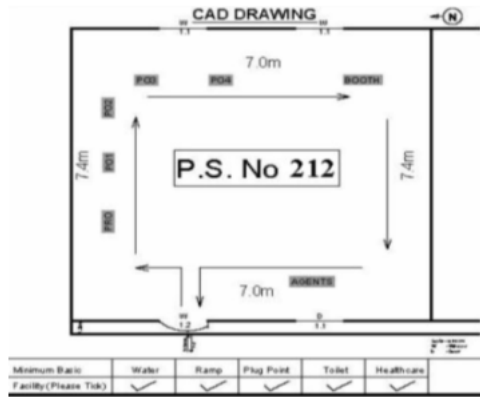

Google Map View

Polling Station Building Front View

Polling Station Front View

Cad View

Key MAP View

1 பெயர் : ரமேஷ் தந்தையின் பெயர்: வெங்கடாசலம் வீட்டு எண் : 3/98 வயது : 21 பாலினம் : ஆண் Photo is available	ROS2201739	2 பெயர் : திருஞானம் - தந்தையின் பெயர்: அப்பாவு - வீட்டு எண் : 4 வயது : 69 பாலினம் : ஆண் Photo is available	ROS1557123	3 பெயர் : வளர்மதி - கணவர் பெயர்: திருஞானம் - வீட்டு எண் : 4 வயது : 63 பாலினம் : பெண் Photo is available	ROS1557131
4 பெயர் : கிருஷ்ணன் - தந்தையின் பெயர்: சீனிவாசன் - வீட்டு எண் : 4-1-1 வயது : 45 பாலினம் : ஆண் Photo is available	HKR2535870	5 பெயர் : அமுதா - கணவர் பெயர்: கிருஷ்ணன் - வீட்டு எண் : 4-1-1 வயது : 40 பாலினம் : பெண் Photo is available	ROS0053314	6 பெயர் : சாந்தி - கணவர் பெயர்: பழனிவேல் - வீட்டு எண் : 4-2 வயது : 51 பாலினம் : பெண் Photo is available	HKR2114213
7 பெயர் : கிருஷ்ணவேணி - கணவர் பெயர்: சந்திரசேகர் - வீட்டு எண் : 4-5 வயது : 49 பாலினம் : பெண் Photo is available	HKR2538833	8 பெயர் : கோகுல் தாயின் பெயர்: கிரிஷ்ணவேணி வீட்டு எண் : 4/5 வயது : 23 பாலினம் : ஆண் Photo is available	ROS2109023	9 பெயர் : மணி - தந்தையின் பெயர்: முத்துகவுண்டர் - வீட்டு எண் : 4-6 வயது : 66 பாலினம் : ஆண் Photo is available	HKR1240530
10 பெயர் : உஷா - கணவர் பெயர்: மணி - வீட்டு எண் : 4-6 வயது : 51 பாலினம் : பெண் Photo is available	HKR4045589	11 பெயர் : தங்கராஜ் - தந்தையின் பெயர்: மணி - வீட்டு எண் : 4-6 வயது : 36 பாலினம் : ஆண் Photo is available	ROS0539817	12 பெயர் : பூபதி - தந்தையின் பெயர்: மணீ - வீட்டு எண் : 4-6 வயது : 30 பாலினம் : ஆண் Photo is available	ROS0686790
13 பெயர் : சுதா தந்தையின் பெயர்: குமாரவேல் வீட்டு எண் : 4/6 வயது : 29 பாலினம் : பெண் Photo is available	ROS1983766	14 பெயர் : பரமேஸ்வரி கணவர் பெயர்: தங்கராஜ் வீட்டு எண் : 4/6 வயது : 28 பாலினம் : பெண் Photo is available	ROS1924364	15 பெயர் : கந்தசாமி - தந்தையின் பெயர்: பெரியண்ணன் - வீட்டு எண் : 4-9 வயது : 78 பாலினம் : ஆண் Photo is available	ROS1557156
16 பெயர் : தேவராசு எ செல்வராசு - தந்தையின் பெயர்: கந்தசாமி - வீட்டு எண் : 4-9 வயது : 51 பாலினம் : ஆண் Photo is available	ROS1557172	17 பெயர் : குழந்தைவேல் - தந்தையின் பெயர்: சீரங்கன் - வீட்டு எண் : 4-12 வயது : 47 பாலினம் : ஆண் Photo is available	ROS1557206	18 பெயர் : கீதா - கணவர் பெயர்: குழந்தைவேல் - வீட்டு எண் : 4-12 வயது : 43 பாலினம் : பெண் Photo is available	HKR2538098
19 பெயர் : செளமியா தந்தையின் பெயர்: குழந்தை வேல் வீட்டு எண் : 4-12 வயது : 24 பாலினம் : பெண் Photo is available	ROS1901164	20 பெயர் : சஞ்சய் கு தந்தையின் பெயர்: குழந்தைவேல் வீட்டு எண் : 4/12 வயது : 22 பாலினம் : ஆண் Photo is available	ROS2086569	21 பெயர் : கோமதி - கணவர் பெயர்: முருகேசன் - வீட்டு எண் : 4-12-2 வயது : 55 பாலினம் : பெண் Photo is available	HKR4917472
22 பெயர் : பிரியங்கா அ கணவர் பெயர்: பூபதி வீட்டு எண் : 4/12-2 வயது : 25 பாலினம் : பெண் Photo is available	ROS2274777	23 பெயர் : பூபதி தந்தையின் பெயர்: முருகேசன் வீட்டு எண் : 4-12-2 வயது : 23 பாலினம் : ஆண் Photo is available	ROS1952969	24 பெயர் : குமார் - தந்தையின் பெயர்: சுப்ரமணி - வீட்டு எண் : 4-13 வயது : 54 பாலினம் : ஆண் Photo is available	ROS0053322
25 பெயர் : நிர்மலா - கணவர் பெயர்: குமார் - வீட்டு எண் : 4-13 வயது : 48 பாலினம் : பெண் Photo is available	ROS0053330	26 பெயர் : கீதா தந்தையின் பெயர்: குமார் வீட்டு எண் : 4/13 வயது : 28 பாலினம் : பெண் Photo is available	ROS2038123	27 பெயர் : தங்கவேல் தந்தையின் பெயர்: குமார் வீட்டு எண் : 4/13 வயது : 25 பாலினம் : ஆண் Photo is available	ROS1907534
28 பெயர் : கருப்பண்ணன் - தந்தையின் பெயர்: கோவிந்தகவுண்டர் - வீட்டு எண் : 4-14 வயது : 81 பாலினம் : ஆண் Photo is available	HKR2111961	29 பெயர் : அலமேஜு எ சின்னபொண்ணு - கணவர் பெயர்: கருப்பண்ணன் - வீட்டு எண் : 4-14 வயது : 71 பாலினம் : பெண் Photo is available	HKR2111904	30 பெயர் : கோபாலகிருஷ்ணன் - தந்தையின் பெயர்: கருப்பண்ணன் - வீட்டு எண் : 4-14 வயது : 51 பாலினம் : ஆண் Photo is available	ROS1557214