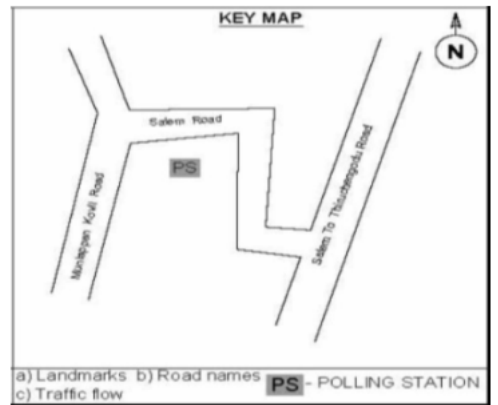

Google Map View

Polling Station Building Front View

Polling Station Front View

Cad View

Key MAP View

1 பெயர் : ரமேஷ் தந்தையின் பெயர்: வெங்கடாசலம் வீட்டு எண் : 3/98 வயது : 21 பாலினம் : ஆண் Photo is available	ROS2201739	2 பெயர் : திருஞானம் - தந்தையின் பெயர்: அப்பாவு - வீட்டு எண் : 4 வயது : 69 பாலினம் : ஆண் Photo is available	ROS1557123	3 பெயர் : வளர்மதி - கணவர் பெயர்: திருஞானம் - வீட்டு எண் : 4 வயது : 63 பாலினம் : பெண் Photo is available	ROS1557131
4 பெயர் : கிருஷ்ணன் - தந்தையின் பெயர்: சீனிவாசன் - வீட்டு எண் : 4-1-1 வயது : 45 பாலினம் : ஆண் Photo is available	HKR2535870	5 பெயர் : அமுதா - கணவர் பெயர்: கிருஷ்ணன் - வீட்டு எண் : 4-1-1 வயது : 40 பாலினம் : பெண் Photo is available	ROS0053314	6 பெயர் : சாந்தி - கணவர் பெயர்: பழனிவேல் - வீட்டு எண் : 4-2 வயது : 51 பாலினம் : பெண் Photo is available	HKR2114213
7 பெயர் : கிருஷ்ணவேணி - கணவர் பெயர்: சந்திரசேகர் - வீட்டு எண் : 4-5 வயது : 49 பாலினம் : பெண் Photo is available	HKR2538833	8 பெயர் : கோகுல் தாயின் பெயர்: கிரிஷ்ணவேணி வீட்டு எண் : 4/5 வயது : 23 பாலினம் : ஆண் Photo is available	ROS2109023	9 பெயர் : மணி - தந்தையின் பெயர்: முத்துகவுண்டர் - வீட்டு எண் : 4-6 வயது : 66 பாலினம் : ஆண் Photo is available	HKR1240530
10 பெயர் : உஷா - கணவர் பெயர்: மணி - வீட்டு எண் : 4-6 வயது : 51 பாலினம் : பெண் Photo is available	HKR4045589	11 பெயர் : தங்கராஜ் - தந்தையின் பெயர்: மணி - வீட்டு எண் : 4-6 வயது : 36 பாலினம் : ஆண் Photo is available	ROS0539817	12 பெயர் : பூபதி - தந்தையின் பெயர்: மணீ - வீட்டு எண் : 4-6 வயது : 30 பாலினம் : ஆண் Photo is available	ROS0686790
13 பெயர் : சுதா தந்தையின் பெயர்: குமாரவேல் வீட்டு எண் : 4/6 வயது : 29 பாலினம் : பெண் Photo is available	ROS1983766	14 பெயர் : பரமேஸ்வரி கணவர் பெயர்: தங்கராஜ் வீட்டு எண் : 4/6 வயது : 28 பாலினம் : பெண் Photo is available	ROS1924364	15 பெயர் : கந்தசாமி - தந்தையின் பெயர்: பெரியண்ணன் - வீட்டு எண் : 4-9 வயது : 78 பாலினம் : ஆண் Photo is available	ROS1557156
16 பெயர் : தேவராசு எ செல்வராசு - தந்தையின் பெயர்: கந்தசாமி - வீட்டு எண் : 4-9 வயது : 51 பாலினம் : ஆண் Photo is available	ROS1557172	17 பெயர் : குழந்தைவேல் - தந்தையின் பெயர்: சீரங்கன் - வீட்டு எண் : 4-12 வயது : 47 பாலினம் : ஆண் Photo is available	ROS1557206	18 பெயர் : கீதா - கணவர் பெயர்: குழந்தைவேல் - வீட்டு எண் : 4-12 வயது : 43 பாலினம் : பெண் Photo is available	HKR2538098
19 பெயர் : செளமியா தந்தையின் பெயர்: குழந்தை வேல் வீட்டு எண் : 4-12 வயது : 24 பாலினம் : பெண் Photo is available	ROS1901164	20 பெயர் : சஞ்சய் கு தந்தையின் பெயர்: குழந்தைவேல் வீட்டு எண் : 4/12 வயது : 22 பாலினம் : ஆண் Photo is available	ROS2086569	21 பெயர் : கோமதி - கணவர் பெயர்: முருகேசன் - வீட்டு எண் : 4-12-2 வயது : 55 பாலினம் : பெண் Photo is available	HKR4917472
22 பெயர் : பிரியங்கா அ கணவர் பெயர்: பூபதி வீட்டு எண் : 4/12-2 வயது : 25 பாலினம் : பெண் Photo is available	ROS2274777	23 பெயர் : பூபதி தந்தையின் பெயர்: முருகேசன் வீட்டு எண் : 4-12-2 வயது : 23 பாலினம் : ஆண் Photo is available	ROS1952969	24 பெயர் : குமார் - தந்தையின் பெயர்: சுப்ரமணி - வீட்டு எண் : 4-13 வயது : 54 பாலினம் : ஆண் Photo is available	ROS0053322
25 பெயர் : நிர்மலா - கணவர் பெயர்: குமார் - வீட்டு எண் : 4-13 வயது : 48 பாலினம் : பெண் Photo is available	ROS0053330	26 பெயர் : கீதா தந்தையின் பெயர்: குமார் வீட்டு எண் : 4/13 வயது : 28 பாலினம் : பெண் Photo is available	ROS2038123	27 பெயர் : தங்கவேல் தந்தையின் பெயர்: குமார் வீட்டு எண் : 4/13 வயது : 25 பாலினம் : ஆண் Photo is available	ROS1907534
28 பெயர் : கருப்பண்ணன் - தந்தையின் பெயர்: கோவிந்தகவுண்டர் - வீட்டு எண் : 4-14 வயது : 81 பாலினம் : ஆண் Photo is available	HKR2111961	29 பெயர் : அலமேஜு எ சின்னபொண்ணு - கணவர் பெயர்: கருப்பண்ணன் - வீட்டு எண் : 4-14 வயது : 71 பாலினம் : பெண் Photo is available	HKR2111904	30 பெயர் : கோபாலகிருஷ்ணன் - தந்தையின் பெயர்: கருப்பண்ணன் - வீட்டு எண் : 4-14 வயது : 51 பாலினம் : ஆண் Photo is available	ROS1557214