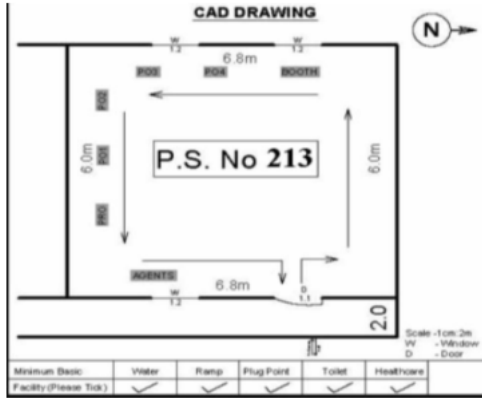

Google Map View

Polling Station Building Front View

Polling Station Front View

Cad View

Key MAP View

1 பெயர் : வெங்கடேசன் - தந்தையின் பெயர்: பூமாலை - வீட்டு எண் : 3 வயது : 30 பாலினம் : ஆண்	ROS0637850 Photo is available	2 பெயர் : லட்சுமி - கணவர் பெயர்: செந்தில்குமார் வீட்டு எண் : 3/35-1 வயது : 39 பாலினம் : பெண்	HKR2606366 Photo is available	3 பெயர் : தினேஷ் குமார் தந்தையின் பெயர்: மகாலிங்கம் வீட்டு எண் : 3-368 வயது : 22 பாலினம் : ஆண்	ROS2072080 Photo is available
4 பெயர் : கவிதா கணவர் பெயர்: கௌரிசங்கர் வீட்டு எண் : 3/372 வயது : 31 பாலினம் : பெண்	NPS0745810 Photo is available	5 பெயர் : கௌரிசங்கர் - தந்தையின் பெயர்: பொன்னுசாமி - வீட்டு எண் : 3/372கொடுமைக்காரன் தெரு வயது : 44 பாலினம் : ஆண்	HKR1694652 Photo is available	6 பெயர் : ராமு தந்தையின் பெயர்: பழனிசாமி வீட்டு எண் : 3/382 வயது : 26 பாலினம் : ஆண்	ROS1845262 Photo is available
7 பெயர் : ஆறுமுகம் - தந்தையின் பெயர்: பழனிகவுண்டர் - வீட்டு எண் : 3-386 வயது : 66 பாலினம் : ஆண்	ROS1573468 Photo is available	8 பெயர் : விஜயா - கணவர் பெயர்: ஆறுமுகம் - வீட்டு எண் : 3-386 வயது : 57 பாலினம் : பெண்	ROS1573476 Photo is available	9 பெயர் : செளந்தர் - தந்தையின் பெயர்: ஆறுமுகம் - வீட்டு எண் : 3-386 வயது : 38 பாலினம் : ஆண்	HKR2539328 Photo is available
10 பெயர் : ரேணுகா - தந்தையின் பெயர்: ஆறுமுகம் - வீட்டு எண் : 3-386 வயது : 32 பாலினம் : பெண்	ROS0447284 Photo is available	11 பெயர் : பழனிக்கவுண்டர் - தந்தையின் பெயர்: சின்னப்பையகவுண்டர் - வீட்டு எண் : 3-388 வயது : 73 பாலினம் : ஆண்	ROS1573484 Photo is available	12 பெயர் : முருகன் - தந்தையின் பெயர்: பழனிக்கவுண்டர் - வீட்டு எண் : 3-388 வயது : 51 பாலினம் : ஆண்	ROS1573492 Photo is available
13 பெயர் : சீனிவாசன் - தந்தையின் பெயர்: பழனிக்கவுண்டர் - வீட்டு எண் : 3-388 வயது : 45 பாலினம் : ஆண்	HKR1234525 Photo is available	14 பெயர் : ரஞ்சனி - கணவர் பெயர்: சீனிவாசன் - வீட்டு எண் : 3-388 வயது : 33 பாலினம் : பெண்	ROS0285387 Photo is available	15 பெயர் : மல்லிகா - கணவர் பெயர்: முருகன் - வீட்டு எண் : 3-389 வயது : 43 பாலினம் : பெண்	ROS0161273 Photo is available
16 பெயர் : கவிதா தந்தையின் பெயர்: செல்வம் வீட்டு எண் : 3/392 வயது : 21 பாலினம் : பெண்	ROS2280659 Photo is available	17 பெயர் : சிந்தா தந்தையின் பெயர்: செங்கோட்டையன் வீட்டு எண் : 3-410 வயது : 24 பாலினம் : பெண்	ROS1928662 Photo is available	18 பெயர் : பிரபஞ்சன் தந்தையின் பெயர்: வெங்கடாசலம் வெங்கடாசலம் வீட்டு எண் : 3/413-3 வயது : 23 பாலினம் : ஆண்	ROS2053262 Photo is available
19 பெயர் : ஜெயமணி - கணவர் பெயர்: பழனிக்கவுண்டர் - வீட்டு எண் : 5-154 வயது : 68 பாலினம் : பெண்	ROS1573500 Photo is available	20 பெயர் : சின்னப்பையன் - தந்தையின் பெயர்: குழந்தாக்கவுண்டர் - வீட்டு எண் : 5-154 வயது : 44 பாலினம் : ஆண்	HKR2596153 Photo is available	21 பெயர் : பழனியம்மாள் - கணவர் பெயர்: சின்னப்பையன் -- வீட்டு எண் : 5-154 வயது : 36 பாலினம் : பெண்	ROS0449868 Photo is available
22 பெயர் : ஸ்ரீநிவாசன் ஏ தந்தையின் பெயர்: அங்கமுத்து வீட்டு எண் : 5/188/3 வயது : 37 பாலினம் : ஆண்	ROS2280352 Photo is available	23 பெயர் : கந்தசாமி தந்தையின் பெயர்: ராமசாமி வீட்டு எண் : 5-198 வயது : 42 பாலினம் : ஆண்	ROS2072262 Photo is available	24 பெயர் : சந்தியா தந்தையின் பெயர்: கந்தசாமி வீட்டு எண் : 5/198-2 வயது : 20 பாலினம் : பெண்	ROS2228252 Photo is available
25 பெயர் : பிரகாஷ் தந்தையின் பெயர்: செல்வராஜ் வீட்டு எண் : 5/232-1 வயது : 21 பாலினம் : ஆண்	ROS2184828 Photo is available	26 பெயர் : வெண்ணிலா கணவர் பெயர்: ராஜா வீட்டு எண் : 6-127-2 வயது : 28 பாலினம் : பெண்	ROS1901230 Photo is available	27 பெயர் : பூமாலை - தந்தையின் பெயர்: சந்திரன் - வீட்டு எண் : 58-1 வயது : 66 பாலினம் : ஆண்	HKR2593796 Photo is available
28 பெயர் : கண்ணன் - தந்தையின் பெயர்: பழனிசாமி - வீட்டு எண் : 382 வயது : 32 பாலினம் : ஆண்	ROS0634865 Photo is available	29 பெயர் : ஆதிலக்ஷ்மி கணவர் பெயர்: ஜகநாதன் வீட்டு எண் : கோமுகக்காரன் ஸ்டேட் வயது : 35 பாலினம் : பெண்	ROS2272482 Photo is available		