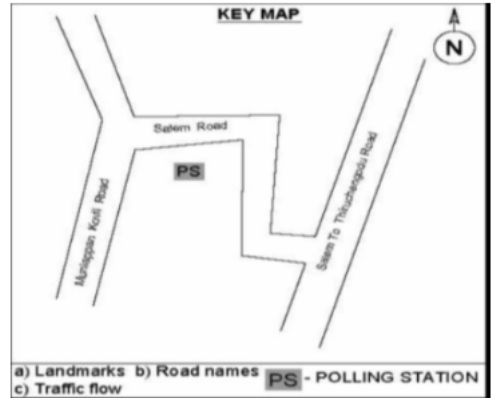

Google Map View

Polling Station Building Front View

Polling Station Front View

Cad View

Key MAP View

1 பெயர் : வெங்கடேசன் - தந்தையின் பெயர்: பூமாலை - வீட்டு எண் : 3 வயது : 30 பாலினம் : ஆண்	ROS0637850 Photo is available	2 பெயர் : லட்சுமி - கணவர் பெயர்: செந்தில்குமார் வீட்டு எண் : 3/35-1 வயது : 39 பாலினம் : பெண்	HKR2606366 Photo is available	3 பெயர் : தினேஷ் குமார் தந்தையின் பெயர்: மகாலிங்கம் வீட்டு எண் : 3-368 வயது : 22 பாலினம் : ஆண்	ROS2072080 Photo is available
4 பெயர் : கவிதா கணவர் பெயர்: கௌரிசங்கர் வீட்டு எண் : 3/372 வயது : 31 பாலினம் : பெண்	NPS0745810 Photo is available	5 பெயர் : கௌரிசங்கர் - தந்தையின் பெயர்: பொன்னுசாமி - வீட்டு எண் : 3/372கொடுமைக்காரன் தெரு வயது : 44 பாலினம் : ஆண்	HKR1694652 Photo is available	6 பெயர் : ராமு தந்தையின் பெயர்: பழனிசாமி வீட்டு எண் : 3/382 வயது : 26 பாலினம் : ஆண்	ROS1845262 Photo is available
7 பெயர் : ஆறுமுகம் - தந்தையின் பெயர்: பழனிகவுண்டர் - வீட்டு எண் : 3-386 வயது : 66 பாலினம் : ஆண்	ROS1573468 Photo is available	8 பெயர் : விஜயா - கணவர் பெயர்: ஆறுமுகம் - வீட்டு எண் : 3-386 வயது : 57 பாலினம் : பெண்	ROS1573476 Photo is available	9 பெயர் : செளந்தர் - தந்தையின் பெயர்: ஆறுமுகம் - வீட்டு எண் : 3-386 வயது : 38 பாலினம் : ஆண்	HKR2539328 Photo is available
10 பெயர் : ரேணுகா - தந்தையின் பெயர்: ஆறுமுகம் - வீட்டு எண் : 3-386 வயது : 32 பாலினம் : பெண்	ROS0447284 Photo is available	11 பெயர் : பழனிக்கவுண்டர் - தந்தையின் பெயர்: சின்னப்பையகவுண்டர் - வீட்டு எண் : 3-388 வயது : 73 பாலினம் : ஆண்	ROS1573484 Photo is available	12 பெயர் : முருகன் - தந்தையின் பெயர்: பழனிக்கவுண்டர் - வீட்டு எண் : 3-388 வயது : 51 பாலினம் : ஆண்	ROS1573492 Photo is available
13 பெயர் : சீனிவாசன் - தந்தையின் பெயர்: பழனிக்கவுண்டர் - வீட்டு எண் : 3-388 வயது : 45 பாலினம் : ஆண்	HKR1234525 Photo is available	14 பெயர் : ரஞ்சனி - கணவர் பெயர்: சீனிவாசன் - வீட்டு எண் : 3-388 வயது : 33 பாலினம் : பெண்	ROS0285387 Photo is available	15 பெயர் : மல்லிகா - கணவர் பெயர்: முருகன் - வீட்டு எண் : 3-389 வயது : 43 பாலினம் : பெண்	ROS0161273 Photo is available
16 பெயர் : கவிதா தந்தையின் பெயர்: செல்வம் வீட்டு எண் : 3/392 வயது : 21 பாலினம் : பெண்	ROS2280659 Photo is available	17 பெயர் : சிந்தா தந்தையின் பெயர்: செங்கோட்டையன் வீட்டு எண் : 3-410 வயது : 24 பாலினம் : பெண்	ROS1928662 Photo is available	18 பெயர் : பிரபஞ்சன் தந்தையின் பெயர்: வெங்கடாசலம் வெங்கடாசலம் வீட்டு எண் : 3/413-3 வயது : 23 பாலினம் : ஆண்	ROS2053262 Photo is available
19 பெயர் : ஜெயமணி - கணவர் பெயர்: பழனிக்கவுண்டர் - வீட்டு எண் : 5-154 வயது : 68 பாலினம் : பெண்	ROS1573500 Photo is available	20 பெயர் : சின்னப்பையன் - தந்தையின் பெயர்: குழந்தாக்கவுண்டர் - வீட்டு எண் : 5-154 வயது : 44 பாலினம் : ஆண்	HKR2596153 Photo is available	21 பெயர் : பழனியம்மாள் - கணவர் பெயர்: சின்னப்பையன் -- வீட்டு எண் : 5-154 வயது : 36 பாலினம் : பெண்	ROS0449868 Photo is available
22 பெயர் : ஸ்ரீநிவாசன் ஏ தந்தையின் பெயர்: அங்கமுத்து வீட்டு எண் : 5/188/3 வயது : 37 பாலினம் : ஆண்	ROS2280352 Photo is available	23 பெயர் : கந்தசாமி தந்தையின் பெயர்: ராமசாமி வீட்டு எண் : 5-198 வயது : 42 பாலினம் : ஆண்	ROS2072262 Photo is available	24 பெயர் : சந்தியா தந்தையின் பெயர்: கந்தசாமி வீட்டு எண் : 5/198-2 வயது : 20 பாலினம் : பெண்	ROS2228252 Photo is available
25 பெயர் : பிரகாஷ் தந்தையின் பெயர்: செல்வராஜ் வீட்டு எண் : 5/232-1 வயது : 21 பாலினம் : ஆண்	ROS2184828 Photo is available	26 பெயர் : வெண்ணிலா கணவர் பெயர்: ராஜா வீட்டு எண் : 6-127-2 வயது : 28 பாலினம் : பெண்	ROS1901230 Photo is available	27 பெயர் : பூமாலை - தந்தையின் பெயர்: சந்திரன் - வீட்டு எண் : 58-1 வயது : 66 பாலினம் : ஆண்	HKR2593796 Photo is available
28 பெயர் : கண்ணன் - தந்தையின் பெயர்: பழனிசாமி - வீட்டு எண் : 382 வயது : 32 பாலினம் : ஆண்	ROS0634865 Photo is available	29 பெயர் : ஆதிலக்ஷ்மி கணவர் பெயர்: ஜகநாதன் வீட்டு எண் : கோமுகக்காரன் ஸ்டேட் வயது : 35 பாலினம் : பெண்	ROS2272482 Photo is available		