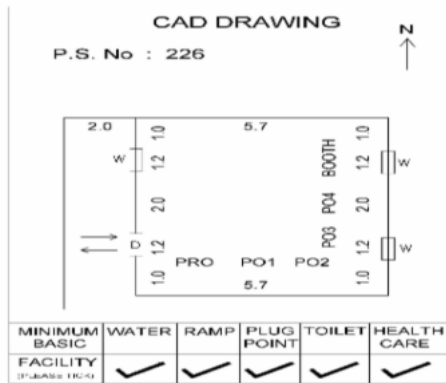

Google Map View

Polling Station Building Front View

Polling Station Front View

Cad View

Key MAP View

1 பெயர் : நடராஜன் - தந்தையின் பெயர்: சுப்ரமணியம் - வீட்டு எண் : 1 வயது : 58 பாலினம் : ஆண்	ROS0748533 Photo is available	2 பெயர் : மனோன்மணி கணவர் பெயர்: அர்த்தனாரி - வீட்டு எண் : 1 வயது : 55 பாலினம் : பெண்	ROS0781880 Photo is available	3 பெயர் : ஜெயசித்ரா - கணவர் பெயர்: நடராஜன் - வீட்டு எண் : 1 வயது : 53 பாலினம் : பெண்	ROS0748525 Photo is available
4 பெயர் : சூரியகணேஷ் - தந்தையின் பெயர்: கோபால் - வீட்டு எண் : 1 வயது : 35 பாலினம் : ஆண்	ROS0161679 Photo is available	5 பெயர் : ஞான கிருபா - தந்தையின் பெயர்: கோபால் - வீட்டு எண் : 1 வயது : 33 பாலினம் : பெண்	ROS0635979 Photo is available	6 பெயர் : கார்த்தீஸ்வரன் - தந்தையின் பெயர்: நடராஜன் - வீட்டு எண் : 1 வயது : 29 பாலினம் : ஆண்	ROS0748517 Photo is available
7 பெயர் : விக்னேஷ் - தந்தையின் பெயர்: தங்கராசு வீட்டு எண் : 1-1- வயது : 33 பாலினம் : ஆண்	ROS0540393 Photo is available	8 பெயர் : பிரேமா - தந்தையின் பெயர்: தங்கராசு - வீட்டு எண் : 1-1-2A-3 வயது : 35 பாலினம் : பெண்	ROS0540401 Photo is available	9 பெயர் : மணிகண்டன் - தந்தையின் பெயர்: ஈஸ்வரன் - வீட்டு எண் : 1-1-4 வயது : 44 பாலினம் : ஆண்	ROS0241026 Photo is available
10 பெயர் : அன்னக்கிளி - கணவர் பெயர்: ஈஸ்வரன் - வீட்டு எண் : 1-1-4-22 வயது : 73 பாலினம் : பெண்	ROS0285536 Photo is available	11 பெயர் : அலமேலு - கணவர் பெயர்: ஜெகதீசன் - வீட்டு எண் : 1-1C வயது : 67 பாலினம் : பெண்	ROS0447748 Photo is available	12 பெயர் : ஜெகதீசன் - தந்தையின் பெயர்: மாகாலிங்கம் - வீட்டு எண் : 1-1-CA வயது : 70 பாலினம் : ஆண்	ROS0447722 Photo is available
13 பெயர் : மனோஜ் குமார் தந்தையின் பெயர்: வெங்கடாசலம் வீட்டு எண் : 1/1கப் வயது : 49 பாலினம் : ஆண்	ROS2176907 Photo is available	14 பெயர் : ரஞ்சினி - கணவர் பெயர்: சரவணன் - வீட்டு எண் : 1-4-20 வயது : 43 பாலினம் : பெண்	ROS0334326 Photo is available	15 பெயர் : தணிகைவேல் - தந்தையின் பெயர்: ராஜகோபாலன் - வீட்டு எண் : 1-6 வயது : 28 பாலினம் : ஆண்	ROS0820217 Photo is available
16 பெயர் : சாந்தி - கணவர் பெயர்: நாகலிங்கம் - வீட்டு எண் : 1-7 வயது : 56 பாலினம் : பெண்	ROS1604818 Photo is available	17 பெயர் : செளமியா தந்தையின் பெயர்: நாகலிங்கம் வீட்டு எண் : 1/7 வயது : 30 பாலினம் : பெண்	ROS2247831 Photo is available	18 பெயர் : நவீன் ராஜ் தங்கவேல் தந்தையின் பெயர்: தங்கவேல் - வீட்டு எண் : 1-9 வயது : 31 பாலினம் : ஆண்	ROS0540427 Photo is available
19 பெயர் : நாகராஜன் ப தந்தையின் பெயர்: பழனிசாமி - வீட்டு எண் : 1/13 வயது : 38 பாலினம் : ஆண்	HKR4946448 Photo is available	20 பெயர் : ஜெயபுரீ கணவர் பெயர்: நாகராஜன் வீட்டு எண் : 1/13 வயது : 32 பாலினம் : பெண்	ROS2013704 Photo is available	21 பெயர் : ராஜீசெல்வம் - தந்தையின் பெயர்: சுப்ராயகவுண்டர் - வீட்டு எண் : 1/15 வயது : 63 பாலினம் : ஆண்	RMK1617554 Photo is available
22 பெயர் : ராஜபிரியா - கணவர் பெயர்: ராஜசெல்வம் - வீட்டு எண் : 1/15 வயது : 48 பாலினம் : பெண்	KLS0914333 Photo is available	23 பெயர் : லோகேஸ்வரி - தந்தையின் பெயர்: ராஜகோபலன் - வீட்டு எண் : 1-17 வயது : 36 பாலினம் : பெண்	ROS0054064 Photo is available	24 பெயர் : சுப்ரமணி தந்தையின் பெயர்: மாரியப்பன் வீட்டு எண் : 1/19 வயது : 55 பாலினம் : ஆண்	ROS1014034 Photo is available
25 பெயர் : வேலுமணி - தந்தையின் பெயர்: சுப்ரமணி - வீட்டு எண் : 1-19 வயது : 30 பாலினம் : ஆண்	ROS0635813 Photo is available	S 26 பெயர் : நித்யா தந்தையின் பெயர்: சுப்ரமணி வீட்டு எண் : 1/19 வயது : 26 பாலினம் : பெண்	ROS1009109 Photo is available	27 பெயர் : செளந்தரியா கணவர் பெயர்: சந்தோஷ்குமார் வீட்டு எண் : 1-21/1-9a வயது : 26 பாலினம் : பெண்	ROS1105071 Photo is available
# 28 பெயர் : ராஜசேகரன் த தந்தையின் பெயர்: தங்கவேல் - வீட்டு எண் : 1-22 வயது : 51 பாலினம் : ஆண்	ROS1604859 Photo is available	29 பெயர் : துளசிமணி - கணவர் பெயர்: ராஜா - வீட்டு எண் : 1-22 வயது : 43 பாலினம் : பெண்	HKR2580280 Photo is available	30 பெயர் : சிவக்குமார் - தந்தையின் பெயர்: தங்கவேல் - வீட்டு எண் : 1-22A வயது : 58 பாலினம் : ஆண்	ROS1604867 Photo is available