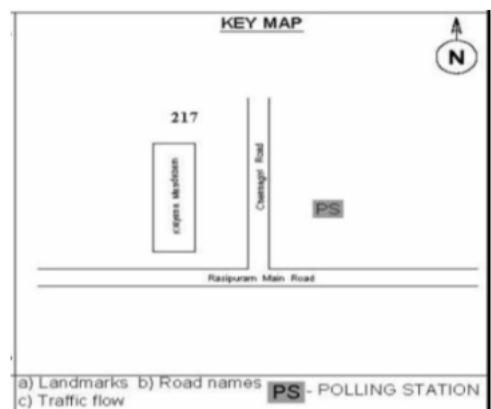

Google Map View

Polling Station Building Front View

Polling Station Front View

Cad View

Key MAP View

1 பெயர் : லோகநாயகி - கணவர் பெயர்: தங்கவேல் - வீட்டு எண் : 1 வயது : 78 பாலினம் : பெண்	ROS1633791 Photo is available	2 பெயர் : வசந்தராஜ் தந்தையின் பெயர்: சிவராமகிருஷ்ணன் சிவராமகிருஷ்ணன் வீட்டு எண் : 1/31 வயது : 24 பாலினம் : ஆண்	ROS2052389 Photo is available	3 பெயர் : தாரிகா சி தந்தையின் பெயர்: சிவராமகிருஷ்ணன் த வீட்டு எண் : 1/31 வயது : 19 பாலினம் : பெண்	ROS2252542 Photo is available
4 பெயர் : சுப்ரமணியன் - தந்தையின் பெயர்: ராமசாமி - வீட்டு எண் : 2 வயது : 73 பாலினம் : ஆண்	ROS0819748 Photo is available	5 பெயர் : சுகதி - கணவர் பெயர்: சுப்ரமணியன் - வீட்டு எண் : 2 வயது : 64 பாலினம் : பெண்	ROS1075241 Photo is available	6 பெயர் : பாலாஜி - தந்தையின் பெயர்: சிங்காரவேல் - வீட்டு எண் : 2 வயது : 51 பாலினம் : ஆண்	ROS1633809 Photo is available
7 பெயர் : மங்கையர்க்கரசி - கணவர் பெயர்: பாலாஜி - வீட்டு எண் : 2 வயது : 45 பாலினம் : பெண்	HKR2101715 Photo is available	8 பெயர் : சங்கரநாராயணன் - தந்தையின் பெயர்: சுப்ரமணியன் - வீட்டு எண் : 2 வயது : 35 பாலினம் : ஆண்	ROS1075233 Photo is available	9 பெயர் : முரளி - தந்தையின் பெயர்: சுப்ரமணியன் - வீட்டு எண் : 2 வயது : 33 பாலினம் : ஆண்	ROS1075225 Photo is available
10 பெயர் : மோகனப்பிரியா - தந்தையின் பெயர்: வேல்முருகன் - வீட்டு எண் : 2 வயது : 29 பாலினம் : பெண்	ROS0782219 Photo is available	11 பெயர் : தேன்மலர் பா நீல் தந்தையின் பெயர்: பாலாஜி பாலாஜி வீட்டு எண் : 2 வயது : 21 பாலினம் : பெண்	ROS2093359 Photo is available	12 பெயர் : நந்தகுமார் தந்தையின் பெயர்: வேல்முருகன் வீட்டு எண் : 2/3 வயது : 26 பாலினம் : ஆண்	ROS1013911 Photo is available
13 பெயர் : சண்முகசுந்தரம் - தந்தையின் பெயர்: வெங்கடாஜலபதி - வீட்டு எண் : 3 வயது : 58 பாலினம் : ஆண்	ROS0782151 Photo is available	14 பெயர் : வேல்முருகன் - தந்தையின் பெயர்: இராமசாமி - வீட்டு எண் : 3-1 வயது : 55 பாலினம் : ஆண்	ROS1633841 Photo is available	15 பெயர் : மல்லிகா - கணவர் பெயர்: வேல்முருகன் - வீட்டு எண் : 3-1 வயது : 54 பாலினம் : பெண்	HKR1239292 Photo is available
16 பெயர் : நீலாகிருஷ்ணன் - தந்தையின் பெயர்: கண்ணன் - வீட்டு எண் : 3-1-10-17 வயது : 56 பாலினம் : ஆண்	ROS1633858 Photo is available	17 பெயர் : ரேவதி - கணவர் பெயர்: தங்கவேலு - வீட்டு எண் : 3-1-17-10 வயது : 51 பாலினம் : பெண்	ROS0540872 Photo is available	18 பெயர் : சசிகலா - தந்தையின் பெயர்: தங்கவேல் - வீட்டு எண் : 3-1-17-10 வயது : 32 பாலினம் : பெண்	ROS0448274 Photo is available
19 பெயர் : மாரியப்பன் - தந்தையின் பெயர்: இராமசாமி - வீட்டு எண் : 3-2 வயது : 73 பாலினம் : ஆண்	ROS1633866 Photo is available	20 பெயர் : யோகாம்பாள் - கணவர் பெயர்: மாரியப்பன் - வீட்டு எண் : 3-2 வயது : 65 பாலினம் : பெண்	ROS1633874 Photo is available	21 பெயர் : மணிகண்டன் - தந்தையின் பெயர்: மாரியப்பன் - வீட்டு எண் : 3-2 வயது : 41 பாலினம் : ஆண்	HKR4740304 Photo is available
22 பெயர் : லோகாம்பாள் - கணவர் பெயர்: வெங்கடாஜலபதி - வீட்டு எண் : 3-4 வயது : 77 பாலினம் : பெண்	ROS1633882 Photo is available	23 பெயர் : ராமச்சந்திரன் - தந்தையின் பெயர்: வெங்கடாஜலபதி - வீட்டு எண் : 3-4 வயது : 62 பாலினம் : ஆண்	ROS1633890 Photo is available	24 பெயர் : மீனா - கணவர் பெயர்: ராமச்சந்திரன் - வீட்டு எண் : 3-4 வயது : 46 பாலினம் : பெண்	HKR4740312 Photo is available
25 பெயர் : ரோஜா - தந்தையின் பெயர்: தங்கவேல் - வீட்டு எண் : 3-10 வயது : 30 பாலினம் : பெண்	ROS0687442 Photo is available	26 பெயர் : கிருத்திகா - தந்தையின் பெயர்: வாசுதேவன் - வீட்டு எண் : 3-12 வயது : 32 பாலினம் : பெண்	ROS0448282 Photo is available	27 பெயர் : பவித்ரா தேவி - தந்தையின் பெயர்: வாசுதேவன் - வீட்டு எண் : 3-12 வயது : 31 பாலினம் : பெண்	ROS0540773 Photo is available
28 பெயர் : சந்தியா - தந்தையின் பெயர்: ரவீந்திரன் - வீட்டு எண் : 3-21 வயது : 30 பாலினம் : பெண்	ROS0687459 Photo is available	29 பெயர் : சதீஷ்குமார் முருகன் தந்தையின் பெயர்: முருகன் வீட்டு எண் : 3/40 வயது : 28 பாலினம் : ஆண்	ROS1113844 Photo is available	30 பெயர் : நவீன்குமார் தந்தையின் பெயர்: முருகன் வீட்டு எண் : 3/40 வயது : 26 பாலினம் : ஆண்	ROS1113828 Photo is available