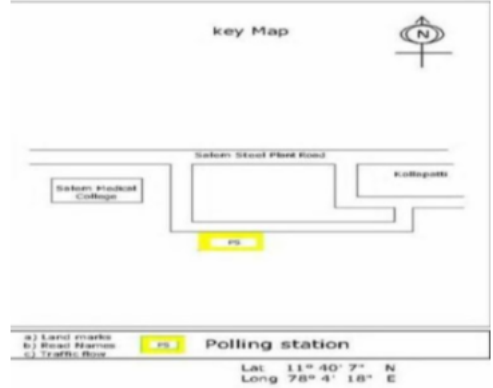

Google Map View

Polling Station Building Front View

Polling Station Front View

Cad View

Key MAP View

1 பெயர் : சுந்தர்ராஜன் - தந்தையின் பெயர்: சின்னதம்பிகவுண்டர் - வீட்டு எண் : 1 வயது : 69 பாலினம் : ஆண்	ROS1156454 Photo is available	2 பெயர் : இந்திராகாந்தி - கணவர் பெயர்: சுந்தர்ராஜன் - வீட்டு எண் : 1 வயது : 65 பாலினம் : பெண்	ROS1156462 Photo is available	3 பெயர் : ரூபா - கணவர் பெயர்: கருப்புசாமி - வீட்டு எண் : 1 வயது : 45 பாலினம் : பெண்	ROS0486860 Photo is available
4 பெயர் : பீரித்தி ர கணவர் பெயர்: ரவிவர்மன் ப வீட்டு எண் : 1 வயது : 38 பாலினம் : பெண்	ROS0897850 Photo is available	5 பெயர் : சுகன்யா சே தந்தையின் பெயர்: சேகர் சி வீட்டு எண் : 1 வயது : 30 பாலினம் : பெண்	ROS0897710 Photo is available	6 பெயர் : சிதீபிகா தந்தையின் பெயர்: சிவராமன் வீட்டு எண் : 1/13 வயது : 26 பாலினம் : பெண்	ROS2220630 Photo is available
7 பெயர் : அம்மாசி - தந்தையின் பெயர்: கோவிந்தன் - வீட்டு எண் : 1-36 வயது : 54 பாலினம் : ஆண்	ROS0325662 Photo is available	8 பெயர் : சென்னம்மாள் - கணவர் பெயர்: அம்மாசி - வீட்டு எண் : 1-36 வயது : 52 பாலினம் : பெண்	ROS0325670 Photo is available	9 பெயர் : பூநீராம் - தந்தையின் பெயர்: ரத்தினவேலு - வீட்டு எண் : 1-38 வயது : 30 பாலினம் : ஆண்	ROS0569418 Photo is available
10 பெயர் : சதீஷ் ச தந்தையின் பெயர்: சுந்தர்ராஜன் - வீட்டு எண் : 1/214 இந்திரா இல்லம் வயது : 43 பாலினம் : ஆண்	HKR1585538 Photo is available	11 பெயர் : ராஜேந்திரன் - தந்தையின் பெயர்: கந்தசாமி - வீட்டு எண் : 2 வயது : 64 பாலினம் : ஆண்	ROS1156470 Photo is available	12 பெயர் : நல்லம்மாள் - கணவர் பெயர்: ராஜேந்திரன் - வீட்டு எண் : 2 வயது : 57 பாலினம் : பெண்	ROS1156488 Photo is available
13 பெயர் : திலிப்குமார் - தந்தையின் பெயர்: ராஜேந்திரன் - வீட்டு எண் : 2 வயது : 41 பாலினம் : ஆண்	HKR2658284 Photo is available	14 பெயர் : சரண்ராஜ் - தந்தையின் பெயர்: ராஜேந்திரன் - வீட்டு எண் : 2 வயது : 39 பாலினம் : ஆண்	HKR2660959 Photo is available	15 பெயர் : சித்துராஜ் - தந்தையின் பெயர்: பழனிசாமி - வீட்டு எண் : 2-39 வயது : 39 பாலினம் : ஆண்	ROS0758326 Photo is available
16 பெயர் : வல்லரசு ச இதரர் பெயர்: தனசேகரன் அண்ணா வீட்டு எண் : 2/58 வயது : 25 பாலினம் : ஆண்	ROS2118891 Photo is available	17 பெயர் : ராஜம்மாள் - கணவர் பெயர்: அய்யம்பெருமாள் - வீட்டு எண் : 2-184 வயது : 73 பாலினம் : பெண்	ROS0356386 Photo is available	18 பெயர் : ஜெயப்ரியா தந்தையின் பெயர்: முருகேசன் வீட்டு எண் : 2/216 வயது : 31 பாலினம் : பெண்	NIW0687772 Photo is available
19 பெயர் : சொர்ண பிரபா தந்தையின் பெயர்: தங்கராஜ் வீட்டு எண் : 2-225/நா வயது : 24 பாலினம் : பெண்	ROS1955004 Photo is available	20 பெயர் : சேகர் - தந்தையின் பெயர்: சந்திரன் - வீட்டு எண் : 2/247-பி வயது : 57 பாலினம் : ஆண்	HKR2678092 Photo is available	21 பெயர் : அபிஷேக் தந்தையின் பெயர்: கருப்புசாமி வீட்டு எண் : 2/303 வயது : 25 பாலினம் : ஆண்	ROS1862341 Photo is available
22 பெயர் : சங்கர் - தந்தையின் பெயர்: வெங்கடாஜலம் - வீட்டு எண் : 3 வயது : 52 பாலினம் : ஆண்	HKR4760963 Photo is available	23 பெயர் : சண்முகசுந்தரம் - தந்தையின் பெயர்: பழனிசாமி - வீட்டு எண் : 3 வயது : 44 பாலினம் : ஆண்	ROS0486738 Photo is available	24 பெயர் : ஈஸ்வரி - கணவர் பெயர்: சங்கர் - வீட்டு எண் : 3 வயது : 43 பாலினம் : பெண்	HKR4760971 Photo is available
25 பெயர் : சியாமளா சி கணவர் பெயர்: பிரகாஷ் ஜி வீட்டு எண் : 3 வயது : 34 பாலினம் : பெண்	ROS0897728 Photo is available	26 பெயர் : கிருஷ்ணவேணி - கணவர் பெயர்: ரவி - வீட்டு எண் : 3 வயது : 33 பாலினம் : பெண்	ROS0798041 Photo is available	27 பெயர் : சிலம்பரசன் - தந்தையின் பெயர்: காவேரி - வீட்டு எண் : 3 வயது : 31 பாலினம் : ஆண்	ROS0798066 Photo is available
28 பெயர் : நர்மதா ஸ்ரீ - தந்தையின் பெயர்: தில்லை நடராசன் - வீட்டு எண் : 3 வயது : 30 பாலினம் : பெண்	ROS0798082 Photo is available	29 பெயர் : சந்தோஷ்குமார் - தந்தையின் பெயர்: பாண்டியன் - வீட்டு எண் : 3 வயது : 29 பாலினம் : ஆண்	ROS0798090 Photo is available	30 பெயர் : அரவிந்த் கோ தந்தையின் பெயர்: கோவிந்தசாமி எம் வீட்டு எண் : 3 வயது : 28 பாலினம் : ஆண்	ROS0897819 Photo is available