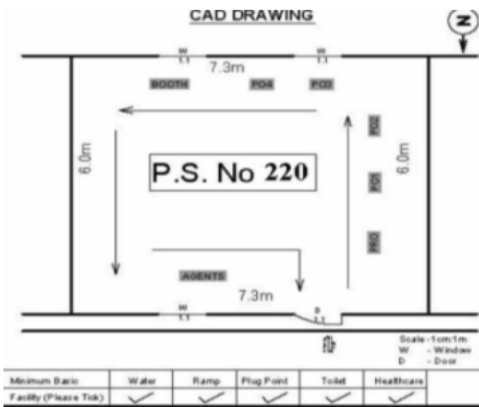

Cad View

Key MAP View