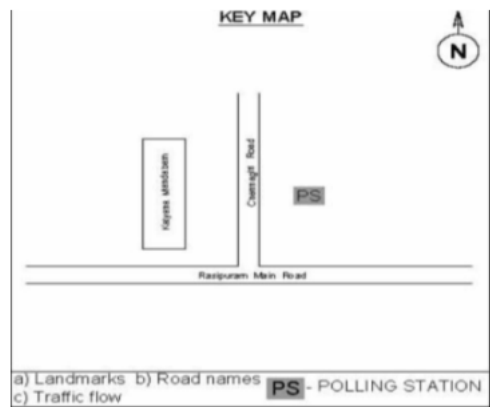

Google Map View

Polling Station Building Front View

Polling Station Front View

Cad View

Key MAP View

1 பெயர் : சிவராஜ் - தந்தையின் பெயர்: பாலு - வீட்டு எண் : 2 வயது : 48 பாலினம் : ஆண்	ROS1681253 Photo is available	2 பெயர் : முருகன் - தந்தையின் பெயர்: பாலு - வீட்டு எண் : 2 வயது : 46 பாலினம் : ஆண்	HKR2571347 Photo is available	3 பெயர் : தனலட்சுமி - கணவர் பெயர்: வெள்ளியங்கிரி - வீட்டு எண் : 2 வயது : 32 பாலினம் : பெண்	YAK0788059 Photo is available
4 பெயர் : இந்திராணி - கணவர் பெயர்: சுப்பிரமணி - வீட்டு எண் : 2-1 வயது : 71 பாலினம் : பெண்	HKR4742474 Photo is available	5 பெயர் : விஜய் - தந்தையின் பெயர்: சுப்பிரமணி - வீட்டு எண் : 2-1 வயது : 42 பாலினம் : ஆண்	HKR2571750 Photo is available	6 பெயர் : திவ்யா கணவர் பெயர்: விஜயகுமார் வீட்டு எண் : 2/3 வயது : 28 பாலினம் : பெண்	ROS2051472 Photo is available
7 பெயர் : சுந்தரம்மாள் - கணவர் பெயர்: கலைவாணன் - வீட்டு எண் : 2/50 வயது : 42 பாலினம் : பெண்	HKR1697333 Photo is available	8 பெயர் : சரவணகுமார் - தந்தையின் பெயர்: விநாயக மூர்த்தி - வீட்டு எண் : 2-A வயது : 34 பாலினம் : ஆண்	ROS0746750 Photo is available	9 பெயர் : நாகராஜ் - தந்தையின் பெயர்: பாலகிருஷ்ணன் - வீட்டு எண் : 3 வயது : 52 பாலினம் : ஆண்	ROS0746719 Photo is available
10 பெயர் : பிரேமா - கணவர் பெயர்: நாகராஜ் - வீட்டு எண் : 3 வயது : 45 பாலினம் : பெண்	ROS0746727 Photo is available	11 பெயர் : பிரபா - கணவர் பெயர்: ஆனந்த் - வீட்டு எண் : 3 வயது : 32 பாலினம் : பெண்	ROS0782425 Photo is available	12 பெயர் : சரண்யா தந்தையின் பெயர்: நாகராஜ் வீட்டு எண் : 3 வயது : 20 பாலினம் : பெண்	ROS2203842 Photo is available
13 பெயர் : சந்திரன் - தந்தையின் பெயர்: பாலு - வீட்டு எண் : 3/3 வயது : 57 பாலினம் : ஆண்	ROS1689207 Photo is available	14 பெயர் : தேவி - கணவர் பெயர்: சந்திரன் - வீட்டு எண் : 3/3 வயது : 48 பாலினம் : பெண்	HKR2573111 Photo is available	15 பெயர் : கோமதி - கணவர் பெயர்: சேகர் - வீட்டு எண் : 4 வயது : 51 பாலினம் : பெண்	HKR2577310 Photo is available
16 பெயர் : வெங்கடேஷ் - தந்தையின் பெயர்: சந்திரன் - வீட்டு எண் : 4-A வயது : 31 பாலினம் : ஆண்	ROS0637041 Photo is available	17 பெயர் : ராஜேஸ்வரி - கணவர் பெயர்: செல்லப்பன் - வீட்டு எண் : 5 வயது : 63 பாலினம் : பெண்	HKR2572790 Photo is available	18 பெயர் : பாபு - தந்தையின் பெயர்: செல்லப்பன் - வீட்டு எண் : 5 வயது : 44 பாலினம் : ஆண்	HKR2575132 Photo is available
19 பெயர் : ரதிதேவி - கணவர் பெயர்: சேகர் - வீட்டு எண் : 5 வயது : 42 பாலினம் : பெண்	ROS0908574 Photo is available	20 பெயர் : சக்திவேல் - தந்தையின் பெயர்: செல்லப்பன் - வீட்டு எண் : 5 வயது : 39 பாலினம் : ஆண்	HKR2572741 Photo is available	21 பெயர் : தீபன் நாகராஜ் - தந்தையின் பெயர்: நாகரத்தினம் - வீட்டு எண் : 5 வயது : 33 பாலினம் : ஆண்	ROS0867036 Photo is available
22 பெயர் : சந்தியா - தந்தையின் பெயர்: பழனிசாமி - வீட்டு எண் : 5 வயது : 28 பாலினம் : பெண்	ROS0888297 Photo is available	23 பெயர் : திலகவதி கிருஷ்ணன் தாயின் பெயர்: கிருஷ்ணன் வீட்டு எண் : 5 வயது : 22 பாலினம் : பெண்	ROS2134377 Photo is available	24 பெயர் : பூங்கொடி - கணவர் பெயர்: சீனிவாசன் - வீட்டு எண் : 5-15 வயது : 31 பாலினம் : பெண்	ROS0637363 Photo is available
25 பெயர் : காளமேகம் தந்தையின் பெயர்: விஷ்வநாதன் வீட்டு எண் : 5/16 வயது : 44 பாலினம் : ஆண்	ROS2065134 Photo is available	26 பெயர் : நிர்மலா கணவர் பெயர்: செல்வராஜ் வீட்டு எண் : 5/21 பி வயது : 64 பாலினம் : பெண்	ROS2300176 Photo is available	27 பெயர் : மேர்கனாம்பாள் - கணவர் பெயர்: சுரேஷ் - வீட்டு எண் : 5-22 வயது : 32 பாலினம் : பெண்	ROS0541110 Photo is available
28 பெயர் : வளர்மதி - கணவர் பெயர்: வடிவேல் - வீட்டு எண் : 5-23A வயது : 39 பாலினம் : பெண்	ROS0055541 Photo is available	29 பெயர் : நீலகண்டன் - தந்தையின் பெயர்: கணேசன் - வீட்டு எண் : 5-24c வயது : 36 பாலினம் : ஆண்	ROS0958041 Photo is available	30 பெயர் : விவேக் - தந்தையின் பெயர்: கணேசன் - வீட்டு எண் : 5-24C வயது : 32 பாலினம் : ஆண்	ROS0449181 Photo is available