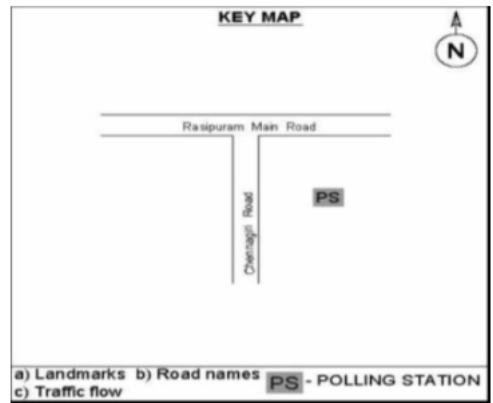

Google Map View

Polling Station Building Front View

Polling Station Front View

Cad View

Key MAP View

சட்டமன்றத் தொகுதியின் எண் மற்றும் பெயர் : 91-வீரபாண்டி
பிரிவு எண் மற்றும் பெயர் 1-ஆட்டையாம்பட்டி (பே), வார்டு6,ராசிபுரம் ரோடு