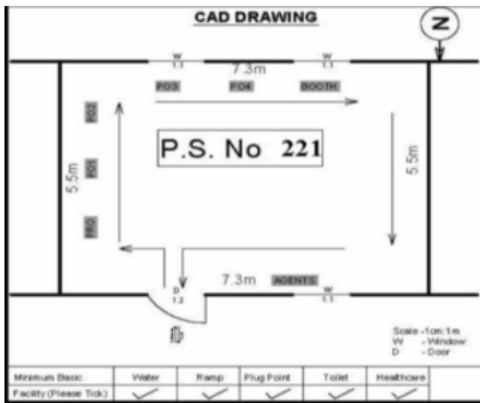

Google Map View

Polling Station Building Front View

Polling Station Front View

Cad View

Key MAP View

சட்டமன்றத் தொகுதியின் எண் மற்றும் பெயர் : 91-வீரபாண்டி
பிரிவு எண் மற்றும் பெயர் 1-ஆட்டையாம்பட்டி (பே), வார்டு6,ராசிபுரம் ரோடு