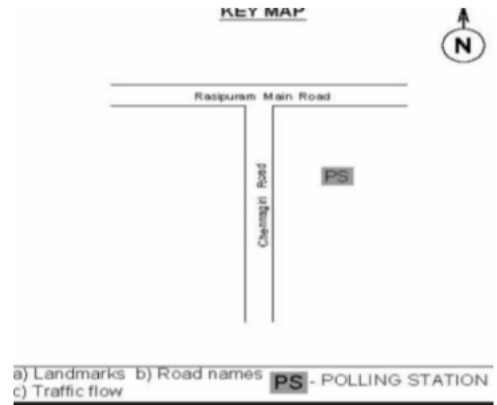

Key MAP View