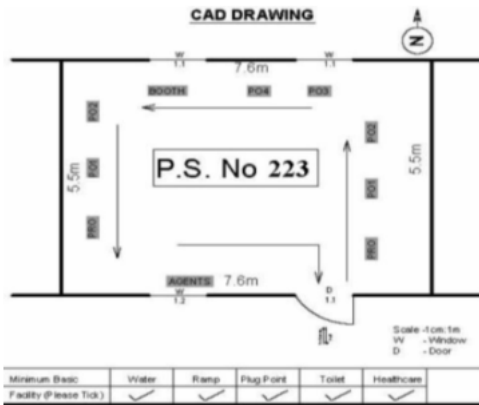

Google Map View

Polling Station Building Front View

Polling Station Front View

Cad View

Key MAP View

1 பெயர் : லட்சுமி - கணவர் பெயர்: ஆறுமுகம் - வீட்டு எண் : 3 வயது : 71 பாலினம் : பெண் Photo is available	ROS1741842	2 பெயர் : உண்ணாமலை - கணவர் பெயர்: ஆனந்தன் - வீட்டு எண் : 3-20 வயது : 81 பாலினம் : பெண் Photo is available	ROS1741859	3 பெயர் : அம்மாசி - கணவர் பெயர்: சின்னபையன் - வீட்டு எண் : 4 வயது : 76 பாலினம் : பெண் Photo is available	ROS1741867
4 பெயர் : சேகர் - தந்தையின் பெயர்: கந்தசாமி - வீட்டு எண் : 5 வயது : 60 பாலினம் : ஆண் Photo is available	ROS1741875	5 பெயர் : மாலா - கணவர் பெயர்: சேகர் - வீட்டு எண் : 5 வயது : 56 பாலினம் : பெண் Photo is available	ROS1741883	6 பெயர் : மனோஜ் தந்தையின் பெயர்: சேகர் வீட்டு எண் : 5 வயது : 24 பாலினம் : ஆண் Photo is available	ROS1905603
7 பெயர் : சே தரண்யா தந்தையின் பெயர்: சேகர் வீட்டு எண் : 5 வயது : 20 பாலினம் : பெண் Photo is available	ROS2177079	8 பெயர் : ராஜமாணிக்கம் - தந்தையின் பெயர்: சின்னக்கண்ணு - வீட்டு எண் : 6 வயது : 57 பாலினம் : ஆண் Photo is available	ROS0243659	9 பெயர் : ஆனந்தஜோதி - கணவர் பெயர்: ராஜமாணிக்கம் - வீட்டு எண் : 6 வயது : 51 பாலினம் : பெண் Photo is available	ROS0243345
10 பெயர் : பவித்ரா தந்தையின் பெயர்: ராஜமாணிக்கம் வீட்டு எண் : 6 வயது : 25 பாலினம் : பெண் Photo is available	ROS1077866	11 பெயர் : அலமேலு - கணவர் பெயர்: சண்முகசுந்தரம் - வீட்டு எண் : 7 வயது : 50 பாலினம் : பெண் Photo is available	HKR4946976	12 பெயர் : சக்திவேல் - தந்தையின் பெயர்: ஆனந்தன் - வீட்டு எண் : 8 வயது : 60 பாலினம் : ஆண் Photo is available	HKR4946984
13 பெயர் : அருணா - தந்தையின் பெயர்: ஆனந்தன் - வீட்டு எண் : 8 வயது : 54 பாலினம் : பெண் Photo is available	ROS0286542	14 பெயர் : மகேஸ்வரி - கணவர் பெயர்: சக்திவேல் - வீட்டு எண் : 8 வயது : 51 பாலினம் : பெண் Photo is available	ROS1741909	15 பெயர் : கார்த்திகா ச கணவர் பெயர்: சொந்தராஜன் அ ப வீட்டு எண் : 8 வயது : 33 பாலினம் : பெண் Photo is available	ROS0286534
16 பெயர் : பிரித்திவராஜ் - தந்தையின் பெயர்: சண்முகசுந்தரம் - வீட்டு எண் : 8 வயது : 32 பாலினம் : ஆண் Photo is available	ROS0782664	17 பெயர் : ராஜம்மாள் தந்தையின் பெயர்: செல்லப்பன் - வீட்டு எண் : 8/18ஏ, வயது : 72 பாலினம் : பெண் Photo is available	HKR4744090	18 பெயர் : வெங்கடேஷ் தாயின் பெயர்: அலமேலு மங்கை வீட்டு எண் : 8/18A வயது : 26 பாலினம் : ஆண் Photo is available	ROS1013960
19 பெயர் : வெற்றிவேல் - தந்தையின் பெயர்: சக்திவேல் - வீட்டு எண் : 8-20 வயது : 32 பாலினம் : ஆண் Photo is available	ROS0449959	20 பெயர் : யுவராஜ் - தந்தையின் பெயர்: மாதேஸ்வரன் - வீட்டு எண் : 8-20 வயது : 32 பாலினம் : ஆண் Photo is available	ROS0449967	21 பெயர் : கீதா - கணவர் பெயர்: சுரேஷ் - வீட்டு எண் : 9 வயது : 54 பாலினம் : பெண் Photo is available	HKR4946992
22 பெயர் : சிவகாமி - கணவர் பெயர்: மோகனவேல் - வீட்டு எண் : 9 வயது : 45 பாலினம் : பெண் Photo is available	ROS0888560	23 பெயர் : சண்முகபிரியன் - தந்தையின் பெயர்: தமிழ்செல்வன் - வீட்டு எண் : 9-2-1 வயது : 32 பாலினம் : ஆண் Photo is available	ROS0449975	24 பெயர் : பிரியா - கணவர் பெயர்: விஜயகுமரசேன் - வீட்டு எண் : 9-2-1-165 வயது : 31 பாலினம் : பெண் Photo is available	ROS0638544
25 பெயர் : ஜமுனா தந்தையின் பெயர்: சுரேஷ் வீட்டு எண் : 9/11 வயது : 26 பாலினம் : பெண் Photo is available	ROS1016823	26 பெயர் : கார்த்திகா ச தந்தையின் பெயர்: சுரேஷ் வீட்டு எண் : 9/11 வயது : 22 பாலினம் : பெண் Photo is available	ROS2094670	27 பெயர் : தீபக் ச தந்தையின் பெயர்: சுரேஷ் வீட்டு எண் : 9/11 வயது : 21 பாலினம் : ஆண் Photo is available	ROS2094647
28 பெயர் : சிவக்குமார் - தந்தையின் பெயர்: பழனிமுத்து - வீட்டு எண் : 9-16 வயது : 38 பாலினம் : ஆண் Photo is available	HKR4906434	29 பெயர் : வைஷ்ணவி கணவர் பெயர்: வெற்றிவேல் வெற்றிவேல் வீட்டு எண் : 9/20 வயது : 24 பாலினம் : பெண் Photo is available	ROS2041473	30 பெயர் : ஆறுமுகம் - தந்தையின் பெயர்: செல்லப்பன் - வீட்டு எண் : 10 வயது : 68 பாலினம் : ஆண் Photo is available	ROS1741917