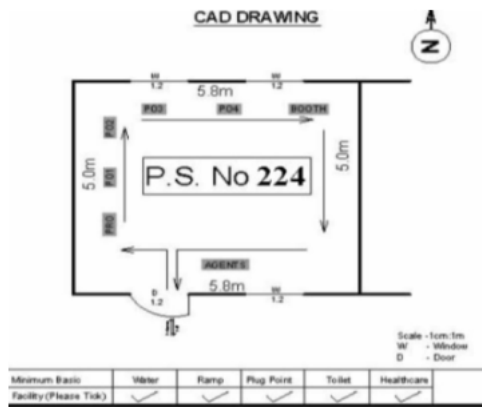

Google Map View

Polling Station Building Front View

Polling Station Front View

Cad View

Key MAP View

1 பெயர் : பூங்கொடி - கணவர் பெயர்: தங்கராஜ் - வீட்டு எண் : 1 வயது : 54 பாலினம் : பெண் Photo is available	ROS1764836	2 பெயர் : சந்தோஷ்குமார் - தந்தையின் பெயர்: காதர்பாஷா - வீட்டு எண் : 1 வயது : 40 பாலினம் : ஆண் Photo is available	HKR2590925	3 பெயர் : லலிதா - கணவர் பெயர்: சந்தோஷ்குமார் - வீட்டு எண் : 1 வயது : 30 பாலினம் : பெண் Photo is available	ROS0745109
4 பெயர் : ராஜேந்திரன் - தந்தையின் பெயர்: சாமிகண்ணு - வீட்டு எண் : 3 வயது : 61 பாலினம் : ஆண் Photo is available	ROS1764851	5 பெயர் : மகேஸ்வரி - கணவர் பெயர்: ராமு - வீட்டு எண் : 4 வயது : 61 பாலினம் : பெண் Photo is available	ROS1764877	6 பெயர் : அருள் - தந்தையின் பெயர்: ராமு - வீட்டு எண் : 4 வயது : 40 பாலினம் : ஆண் Photo is available	HKR2594539
7 பெயர் : பூபதி - தந்தையின் பெயர்: செல்லப்பன் - வீட்டு எண் : 5 வயது : 64 பாலினம் : ஆண் Photo is available	ROS1764885	8 பெயர் : பெருமாயி - கணவர் பெயர்: பூபதி - வீட்டு எண் : 5 வயது : 61 பாலினம் : பெண் Photo is available	ROS1764893	9 பெயர் : இந்திரா - கணவர் பெயர்: சுரேஷ் - வீட்டு எண் : 6-171 வயது : 28 பாலினம் : பெண் Photo is available	ROS0888628
10 பெயர் : சடைச்சி - கணவர் பெயர்: ராமன் - வீட்டு எண் : 7 வயது : 71 பாலினம் : பெண் Photo is available	ROS1764901	11 பெயர் : ரங்கநாதன் - தந்தையின் பெயர்: ராமன் - வீட்டு எண் : 7 வயது : 51 பாலினம் : ஆண் Photo is available	ROS1764919	12 பெயர் : பாலன் தந்தையின் பெயர்: ராஜா வீட்டு எண் : 7 வயது : 45 பாலினம் : ஆண் Photo is available	ROS1078161
13 பெயர் : சத்தியா - கணவர் பெயர்: ஜெகநாதன் - வீட்டு எண் : 7 வயது : 33 பாலினம் : பெண் Photo is available	ROS0782839	14 பெயர் : சுப்பிரமணி - தந்தையின் பெயர்: பெரியப்பு - வீட்டு எண் : 8 வயது : 56 பாலினம் : ஆண் Photo is available	ROS1764927	15 பெயர் : கலைசெல்வி - கணவர் பெயர்: சுப்பிரமணி - வீட்டு எண் : 8 வயது : 51 பாலினம் : பெண் Photo is available	ROS1764935
16 பெயர் : சரஸ்வதி - தந்தையின் பெயர்: நாகராஜன் - வீட்டு எண் : 8 வயது : 36 பாலினம் : பெண் Photo is available	ROS0286831	17 பெயர் : குணசேகரன் - தந்தையின் பெயர்: நாகராஜன் - வீட்டு எண் : 8 வயது : 33 பாலினம் : ஆண் Photo is available	ROS0286856	18 பெயர் : கலைவாணி - தந்தையின் பெயர்: சுப்பிரமணி - வீட்டு எண் : 8 வயது : 30 பாலினம் : பெண் Photo is available	ROS0818047
19 பெயர் : பிரசாந்த் - தந்தையின் பெயர்: அறிவுமணி - வீட்டு எண் : 9-2B வயது : 34 பாலினம் : ஆண் Photo is available	ROS0286864	20 பெயர் : தேவகி - கணவர் பெயர்: சின்னத்தம்பி - வீட்டு எண் : 10 வயது : 73 பாலினம் : பெண் Photo is available	ROS1764943	21 பெயர் : ராஜமோகன் - தந்தையின் பெயர்: சின்னத்தம்பி - வீட்டு எண் : 10 வயது : 48 பாலினம் : ஆண் Photo is available	HKR2590552
22 பெயர் : சாந்தி - கணவர் பெயர்: ராமு - வீட்டு எண் : 10 வயது : 43 பாலினம் : பெண் Photo is available	HKR2591303	23 பெயர் : கீதா - தந்தையின் பெயர்: சின்னத்தம்பி - வீட்டு எண் : 10 வயது : 40 பாலினம் : பெண் Photo is available	HKR2591311	24 பெயர் : சாந்தி - கணவர் பெயர்: ராஜமோகன் - வீட்டு எண் : 10 வயது : 40 பாலினம் : பெண் Photo is available	ROS0745125
25 பெயர் : கண்ணன் - தந்தையின் பெயர்: தங்கராஜ் - வீட்டு எண் : 10-5-1 வயது : 28 பாலினம் : ஆண் Photo is available	ROS0818013	26 பெயர் : கோகுல் தந்தையின் பெயர்: தங்கராசு வீட்டு எண் : 10-5/1 வயது : 26 பாலினம் : ஆண் Photo is available	ROS1078054	27 பெயர் : சித்ரா கணவர் பெயர்: வெங்கடேஷ் வீட்டு எண் : 10-5/1 பூவராகவன் தெரு வயது : 30 பாலினம் : பெண் Photo is available	ROS2195790
28 பெயர் : நவின் குமார் - தந்தையின் பெயர்: விநாயகம் - வீட்டு எண் : 10-5-16-16 வயது : 32 பாலினம் : ஆண் Photo is available	ROS0542019	29 பெயர் : ராஜா - தந்தையின் பெயர்: ராமசாமி - வீட்டு எண் : 11 வயது : 74 பாலினம் : ஆண் Photo is available	HKR4744611	30 பெயர் : குப்புசாமி - தந்தையின் பெயர்: பழனியப்பன் - வீட்டு எண் : 13 வயது : 69 பாலினம் : ஆண் Photo is available	ROS1764968