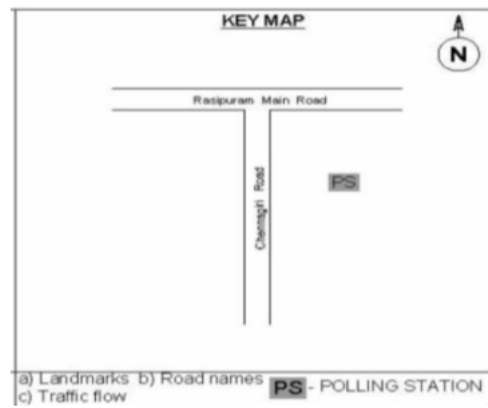

Key MAP View