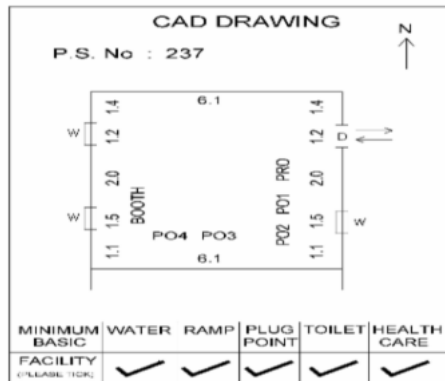

வாக்காளர் பதிவு அலுவலரின்  
கையொப்பம்

**Nazri Naksha**

**Google Map View**

**Polling Station Building Front View**

**Polling Station Front View**

**Cad View**

**Key MAP View**

|  |                                  |   |                                  |   |                                  |
|--|----------------------------------|---|----------------------------------|---|----------------------------------|
| 1<br>பெயர் : கோவிந்தன் -<br>தந்தையின் பெயர்:<br>பெருமாள் கவுண்டர் -<br>வீட்டு எண் : 1<br>வயது : 76 பாலினம் : ஆண் | ROS1782606<br>Photo is available | 2<br>பெயர் : வெள்ளையம்மாள் -<br>கணவர் பெயர்: கோவிந்தன் -<br>வீட்டு எண் : 1<br>வயது : 62 பாலினம் : பெண்            | ROS1782614<br>Photo is available | 3<br>பெயர் : ரகுநாதன் -<br>தந்தையின் பெயர்: கோவிந்தன் -<br>வீட்டு எண் : 1<br>வயது : 40 பாலினம் : ஆண்          | HKR2607869<br>Photo is available |
| 4<br>பெயர் : கீர்த்தனா -<br>தந்தையின் பெயர்: செல்வகுமார் -<br>வீட்டு எண் : 1<br>வயது : 33 பாலினம் : பெண்         | ROS0743922<br>Photo is available | 5<br>பெயர் : திவ்யா<br>கணவர் பெயர்: சிவகணேஷ்<br>வீட்டு எண் : 1<br>வயது : 32 பாலினம் : பெண்                        | ROS2013837<br>Photo is available | 6<br>பெயர் : நவீன்குமார்<br>தந்தையின் பெயர்: நந்தகுமார்<br>வீட்டு எண் : 1/1<br>வயது : 22 பாலினம் : ஆண்        | ROS2140556<br>Photo is available |
| 7<br>பெயர் : புவனா -<br>கணவர் பெயர்: பன்னிர் செல்வம் -<br>வீட்டு எண் : 1-1D<br>வயது : 34 பாலினம் : பெண்          | ROS0959528<br>Photo is available | 8<br>பெயர் : ஜீவா -<br>கணவர் பெயர்: புவனேஸ்வரன் -<br>வீட்டு எண் : 1-B<br>வயது : 40 பாலினம் : பெண்                 | ROS0639765<br>Photo is available | 9<br>பெயர் : பாலசுப்பிரமணி -<br>தந்தையின் பெயர்: தேவகவுண்டர் -<br>வீட்டு எண் : 1D4<br>வயது : 66 பாலினம் : ஆண் | ROS1782622<br>Photo is available |
| 10<br>பெயர் : கமலா -<br>கணவர் பெயர்: பாலசுப்பிரமணி -<br>வீட்டு எண் : 1D4<br>வயது : 56 பாலினம் : பெண்             | ROS1782630<br>Photo is available | 11<br>பெயர் : அழகமல்லி -<br>கணவர் பெயர்: சின்னப்பையன் -<br>வீட்டு எண் : 3<br>வயது : 58 பாலினம் : பெண்             | ROS1782655<br>Photo is available | 12<br>பெயர் : நடராசன் -<br>தந்தையின் பெயர்: சின்னப்பையன் -<br>வீட்டு எண் : 3<br>வயது : 43 பாலினம் : ஆண்       | HKR2606515<br>Photo is available |
| 13<br>பெயர் : பெரியம்மாள் -<br>கணவர் பெயர்: நடராஜ் -<br>வீட்டு எண் : 3<br>வயது : 37 பாலினம் : பெண்               | ROS0057299<br>Photo is available | 14<br>பெயர் : சண்முகசுந்தரம்<br>தந்தையின் பெயர்: கிருஷ்ணமூர்த்தி<br>வீட்டு எண் : 3/6டி<br>வயது : 33 பாலினம் : ஆண் | ROS2283711<br>Photo is available | 15<br>பெயர் : ரஞ்சிதா<br>கணவர் பெயர்: சண்முகசுந்தரம்<br>வீட்டு எண் : 3/6டி.1<br>வயது : 30 பாலினம் : பெண்      | ROS2261907<br>Photo is available |
| 16<br>பெயர் : கலையரசி<br>தந்தையின் பெயர்: தங்கராஜ்<br>வீட்டு எண் : 3அ<br>வயது : 21 பாலினம் : பெண்                | ROS2138709<br>Photo is available | S 17<br>பெயர் : பூவரசி செ<br>தந்தையின் பெயர்: செல்வராஜ்<br>வீட்டு எண் : 3அ 5<br>வயது : 19 பாலினம் : பெண்          | ROS2217883<br>Photo is available | 18<br>பெயர் : மாலதி -<br>கணவர் பெயர்: சீனிவாசன் -<br>வீட்டு எண் : 4<br>வயது : 49 பாலினம் : பெண்               | ROS1782671<br>Photo is available |
| 19<br>பெயர் : லோகேஷ்வரி<br>கணவர் பெயர்: ராஜேந்தரன்<br>வீட்டு எண் : 4<br>வயது : 25 பாலினம் : பெண்                 | ROS2001543<br>Photo is available | 20<br>பெயர் : சுகன்யா<br>தந்தையின் பெயர்: ஸ்ரீநிவாசன்<br>வீட்டு எண் : 4<br>வயது : 23 பாலினம் : ஆண்                | ROS1947662<br>Photo is available | 21<br>பெயர் : சக்தி கீர்த்தனா<br>கணவர் பெயர்: சூர்யா<br>வீட்டு எண் : 4/8<br>வயது : 24 பாலினம் : பெண்          | ROS2013472<br>Photo is available |
| 22<br>பெயர் : ஜெயபால் -<br>தந்தையின் பெயர்:<br>திருமலைகவுண்டர் -<br>வீட்டு எண் : 5<br>வயது : 75 பாலினம் : ஆண்    | ROS1782689<br>Photo is available | 23<br>பெயர் : விஜயலட்சுமி -<br>கணவர் பெயர்: ஜெயபால் -<br>வீட்டு எண் : 5<br>வயது : 66 பாலினம் : பெண்               | ROS1782697<br>Photo is available | 24<br>பெயர் : பூபதி -<br>தந்தையின் பெயர்: ஜெயபால் -<br>வீட்டு எண் : 5<br>வயது : 44 பாலினம் : ஆண்              | HKR1690908<br>Photo is available |
| 25<br>பெயர் : குமரவேல் -<br>தந்தையின் பெயர்: ஜெயபால் -<br>வீட்டு எண் : 5-1<br>வயது : 53 பாலினம் : ஆண்            | ROS1782705<br>Photo is available | 26<br>பெயர் : விஜயா -<br>கணவர் பெயர்: குமரவேல் -<br>வீட்டு எண் : 5-1<br>வயது : 43 பாலினம் : பெண்                  | HKR4746046<br>Photo is available | 27<br>பெயர் : சேகர் -<br>தந்தையின் பெயர்: ஜெயபால் -<br>வீட்டு எண் : 5-2<br>வயது : 52 பாலினம் : ஆண்            | HKR2610152<br>Photo is available |
| 28<br>பெயர் : வசந்தா -<br>கணவர் பெயர்: சேகர் -<br>வீட்டு எண் : 5-2<br>வயது : 48 பாலினம் : பெண்                   | HKR2610145<br>Photo is available | 29<br>பெயர் : செளந்தர்யா<br>தந்தையின் பெயர்: தந்தை<br>வீட்டு எண் : 5-2<br>வயது : 22 பாலினம் : பெண்                | ROS2118347<br>Photo is available | 30<br>பெயர் : கோகுலராஜ்<br>தந்தையின் பெயர்: சேகர்<br>வீட்டு எண் : 5-2<br>வயது : 20 பாலினம் : ஆண்              | ROS2306595<br>Photo is available |