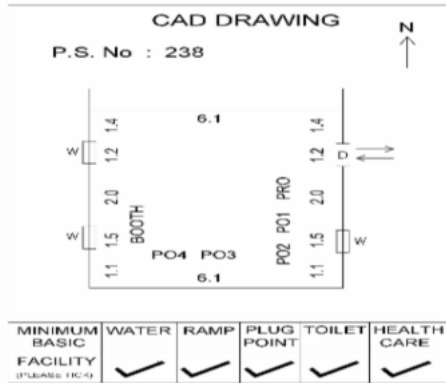

**Google Map View**

**Polling Station Building Front View**

**Polling Station Front View**

**Cad View**

**Key MAP View**

1 பெயர் : பாலு - தந்தையின் பெயர்: வரதன் - வீட்டு எண் : 3 வயது : 59 பாலினம் : ஆண் Photo is available	HKR1706365	2 பெயர் : சாந்தா - கணவர் பெயர்: பாலு - வீட்டு எண் : 3 வயது : 51 பாலினம் : பெண் Photo is available	HKR1691138	3 பெயர் : கோபி - தந்தையின் பெயர்: ஆறுமுகம் - வீட்டு எண் : 4 வயது : 44 பாலினம் : ஆண் Photo is available	HKR2609105
4 பெயர் : பாஸ்கர் - தந்தையின் பெயர்: ஆறுமுகம் - வீட்டு எண் : 4 வயது : 40 பாலினம் : ஆண் Photo is available	HKR2604809	S 5 பெயர் : குமார் - தந்தையின் பெயர்: ஆறுமுகம் - வீட்டு எண் : 4/55 வயது : 60 பாலினம் : ஆண் DELETED	ROS1633817	6 பெயர் : சந்தொஸ் தந்தையின் பெயர்: வீரமணி வீட்டு எண் : 4ஏ வயது : 22 பாலினம் : ஆண் Photo is available	ROS2052173
7 பெயர் : ராஜ்மான் - கணவர் பெயர்: பழனிசாமி - வீட்டு எண் : 5 வயது : 69 பாலினம் : பெண் Photo is available	ROS1535343	8 பெயர் : முருகன் - தந்தையின் பெயர்: பழனிசாமி - வீட்டு எண் : 5 வயது : 49 பாலினம் : ஆண் Photo is available	HKR2611051	9 பெயர் : அர்ஜீனன் - தந்தையின் பெயர்: கந்தன் - வீட்டு எண் : 6 வயது : 63 பாலினம் : ஆண் Photo is available	HKR2610764
10 பெயர் : ராணி - கணவர் பெயர்: அர்ஜீனன் - வீட்டு எண் : 6 வயது : 55 பாலினம் : பெண் Photo is available	ROS1535350	11 பெயர் : மாதேஸ் - தந்தையின் பெயர்: குப்பன் - வீட்டு எண் : 6-1 வயது : 61 பாலினம் : ஆண் Photo is available	ROS1535368	12 பெயர் : கிருதிகா தந்தையின் பெயர்: செல்வம் வீட்டு எண் : 7 வயது : 24 பாலினம் : பெண் Photo is available	ROS1835339
13 பெயர் : நிஷா ராணி தந்தையின் பெயர்: செல்வம் வீட்டு எண் : 7 வயது : 22 பாலினம் : பெண் Photo is available	ROS2059871	14 பெயர் : ரவி - தந்தையின் பெயர்: சீரங்கன் - வீட்டு எண் : 8 வயது : 56 பாலினம் : ஆண் Photo is available	HKR1694264	15 பெயர் : பத்மா - கணவர் பெயர்: ரவி - வீட்டு எண் : 8 வயது : 53 பாலினம் : பெண் Photo is available	ROS1535376
16 பெயர் : யுவணி கணவர் பெயர்: தினேஷ் வீட்டு எண் : 8-A வயது : 25 பாலினம் : பெண் Photo is available	ROS1115443	17 பெயர் : பவித்ரா கணவர் பெயர்: தேவராஜ் வீட்டு எண் : 8 ஏ வயது : 25 பாலினம் : பெண் Photo is available	ROS1833623	18 பெயர் : ரஞ்சித் - தந்தையின் பெயர்: ராமசாமி - வீட்டு எண் : 10 வயது : 36 பாலினம் : ஆண் Photo is available	HKR4947453
19 பெயர் : சாந்தி - கணவர் பெயர்: குருசாமி - வீட்டு எண் : 10/20 வயது : 48 பாலினம் : பெண் Photo is available	HKR2612307	20 பெயர் : ஹர்சிவ தந்தையின் பெயர்: குருசாமி வீட்டு எண் : 10/20 வயது : 22 பாலினம் : ஆண் Photo is available	ROS2052017	21 பெயர் : சாந்தா - கணவர் பெயர்: மணிவண்ணன் - வீட்டு எண் : 11 வயது : 57 பாலினம் : பெண் Photo is available	ROS1535384
22 பெயர் : சக்திசரவணன் - தந்தையின் பெயர்: மணிவண்ணன் - வீட்டு எண் : 11 வயது : 41 பாலினம் : ஆண் Photo is available	HKR2604338	23 பெயர் : ராஜா தந்தையின் பெயர்: சுப்பிரமணி வீட்டு எண் : 11 வயது : 25 பாலினம் : ஆண் Photo is available	ROS2052223	24 பெயர் : ஏபீநேஷ்ந தந்தையின் பெயர்: ரவி வீட்டு எண் : 11/11ஏ வயது : 25 பாலினம் : ஆண் Photo is available	ROS1834845
25 பெயர் : தீபாலட்சுமி தந்தையின் பெயர்: சண்முகம் வீட்டு எண் : 11ஏ வயது : 22 பாலினம் : பெண் Photo is available	ROS2059889	26 பெயர் : முகுந்தன் - தந்தையின் பெயர்: கந்தசாமி - வீட்டு எண் : 12 வயது : 45 பாலினம் : ஆண் Photo is available	HKR4746301	27 பெயர் : வசந்த் - தந்தையின் பெயர்: கந்தசாமி - வீட்டு எண் : 12 வயது : 43 பாலினம் : ஆண் Photo is available	HKR2098952
28 பெயர் : பிரியா கணவர் பெயர்: மணிகண்டன் வீட்டு எண் : 12 வயது : 24 பாலினம் : பெண் Photo is available	ROS2018281	29 பெயர் : ஆனந்தராஜ் தந்தையின் பெயர்: சுந்தராஜ் வீட்டு எண் : 13/12 வயது : 25 பாலினம் : ஆண் Photo is available	ROS2051845	30 பெயர் : பவ்யா தந்தையின் பெயர்: ரகு வீட்டு எண் : 13/90 வயது : 23 பாலினம் : பெண் Photo is available	ROS2013274