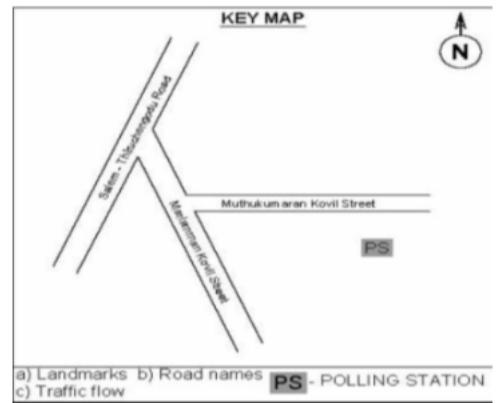

Google Map View

Polling Station Building Front View

Polling Station Front View

Cad View

Key MAP View

1 பெயர் : வைரமணி - கணவர் பெயர்: கண்ணன் - வீட்டு எண் : 1 வயது : 36 பாலினம் : பெண் Photo is available ROS0164145	2 பெயர் : செல்வம்.ப தந்தையின் பெயர்: பழனிசாமி வீட்டு எண் : 1/18-1 வயது : 42 பாலினம் : ஆண் Photo is available ROS1979111	3 பெயர் : ரேவதி.எஸ் கணவர் பெயர்: செல்வம்.பி வீட்டு எண் : 1/18-1 வயது : 32 பாலினம் : பெண் Photo is available ROS1976570
4 பெயர் : அமுதா - கணவர் பெயர்: பூபதி - வீட்டு எண் : 1-19 வயது : 43 பாலினம் : பெண் Photo is available ROS0816520	5 பெயர் : கலைச் செல்வன் - தந்தையின் பெயர்: ஆறுமுகம் - வீட்டு எண் : 1-21 வயது : 33 பாலினம் : ஆண் Photo is available ROS0641043	6 பெயர் : மணிகண்டன் கந்தசாமி தந்தையின் பெயர்: கந்தசாமி கந்தசாமி வீட்டு எண் : 1/27 வயது : 24 பாலினம் : ஆண் Photo is available ROS1856400
7 பெயர் : வெங்கடேஷ் தந்தையின் பெயர்: அம்மாசி வீட்டு எண் : 1/28 வயது : 45 பாலினம் : ஆண் Photo is available ROS1046416	8 பெயர் : செல்வி கணவர் பெயர்: வெங்கடேஷ் வீட்டு எண் : 1/28 வயது : 38 பாலினம் : பெண் Photo is available ROS1046424	9 பெயர் : சாந்தி கணவர் பெயர்: செந்திசுமார் ஸ் வீட்டு எண் : 1/28-2 வயது : 50 பாலினம் : பெண் Photo is available IYE0614099
10 பெயர் : செல்வம் - தந்தையின் பெயர்: செந்தில்குமார் - வீட்டு எண் : 1-28-2 வயது : 35 பாலினம் : ஆண் Photo is available ROS0783498	11 பெயர் : நந்தினி பிரியா தந்தையின் பெயர்: செல்வம் வீட்டு எண் : 1/28/2 வயது : 25 பாலினம் : பெண் Photo is available ROS1840610	12 பெயர் : முருகேசன் தந்தையின் பெயர்: கிந்தகவுந்தார் ஸி வீட்டு எண் : 1/28-11 வயது : 43 பாலினம் : ஆண் Photo is available AZY0153668
13 பெயர் : கலைவாணி கணவர் பெயர்: முருகேசன் வீட்டு எண் : 1/28-11 வயது : 36 பாலினம் : பெண் Photo is available AZY0942524	14 பெயர் : ரவி - தந்தையின் பெயர்: கிருஷ்ணன் - வீட்டு எண் : 1/28-13 வயது : 66 பாலினம் : ஆண் Photo is available HKR4750337	15 பெயர் : யுவராஜ் - தந்தையின் பெயர்: ரவி - வீட்டு எண் : 1/28-13 வயது : 41 பாலினம் : ஆண் Photo is available HKR2635449
16 பெயர் : அகிலா - கணவர் பெயர்: யுவராஜ் - வீட்டு எண் : 1/28-13 வயது : 35 பாலினம் : பெண் Photo is available ROS0289108	17 பெயர் : காவியா ச தந்தையின் பெயர்: சக்திவேல் பெ வீட்டு எண் : 1/28-15 வயது : 22 பாலினம் : பெண் Photo is available ROS2095982	18 பெயர் : பூஜா தந்தையின் பெயர்: கணேசன் வீட்டு எண் : 1/28-16 வயது : 21 பாலினம் : பெண் Photo is available ROS2095974
19 பெயர் : இளங்கோவன் - தந்தையின் பெயர்: கணேசன் - வீட்டு எண் : 1-30 வயது : 27 பாலினம் : ஆண் Photo is available ROS0960419	20 பெயர் : வேலுசாமி - தந்தையின் பெயர்: ராமசாமி - வீட்டு எண் : 1-32 வயது : 64 பாலினம் : ஆண் Photo is available ROS1555341	21 பெயர் : லட்சுமி - கணவர் பெயர்: வேலுசாமி - வீட்டு எண் : 1-32 வயது : 62 பாலினம் : பெண் Photo is available ROS1555358
22 பெயர் : மகேஸ்வரி - தந்தையின் பெயர்: கருப்பண்ணன் - வீட்டு எண் : 1/32 வயது : 50 பாலினம் : பெண் Photo is available ROS0452409	23 பெயர் : தங்கவேல் - தந்தையின் பெயர்: வேலுசாமி - வீட்டு எண் : 1-32 வயது : 38 பாலினம் : ஆண் Photo is available HKR4048658	24 பெயர் : ஜீவா - கணவர் பெயர்: தங்கவேல் - வீட்டு எண் : 1-32 வயது : 32 பாலினம் : பெண் Photo is available ROS0742841
25 பெயர் : அமுதா - கணவர் பெயர்: ஜெகநாதன் - வீட்டு எண் : 1-32 வயது : 28 பாலினம் : பெண் Photo is available ROS0816561	26 பெயர் : தனபால் - தந்தையின் பெயர்: பழனிசாமி - வீட்டு எண் : 1-35 வயது : 30 பாலினம் : ஆண் Photo is available ROS0641050	27 பெயர் : பிரியா - தந்தையின் பெயர்: சண்முகம் - வீட்டு எண் : 1-37 வயது : 27 பாலினம் : பெண் Photo is available ROS0960401
28 பெயர் : சின்னத்தாய் - கணவர் பெயர்: கருப்பண்ணன் - வீட்டு எண் : 1-38 வயது : 69 பாலினம் : பெண் Photo is available ROS0641068	29 பெயர் : மலர் - கணவர் பெயர்: ராஜ்குமார் - வீட்டு எண் : 1-38 வயது : 40 பாலினம் : பெண் Photo is available ROS0640979	30 பெயர் : பூந்தரன் தந்தையின் பெயர்: ராஜ்குமார் வீட்டு எண் : 1/38 வயது : 22 பாலினம் : ஆண் Photo is available ROS2150555