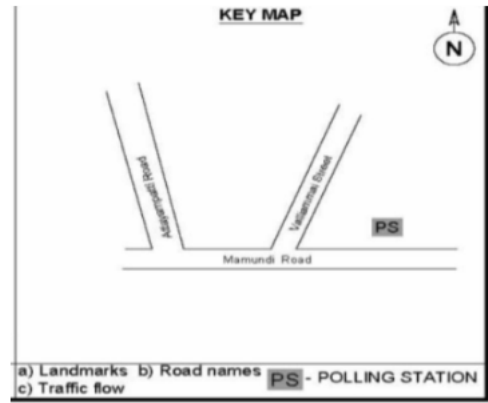

Cad View

Key MAP View