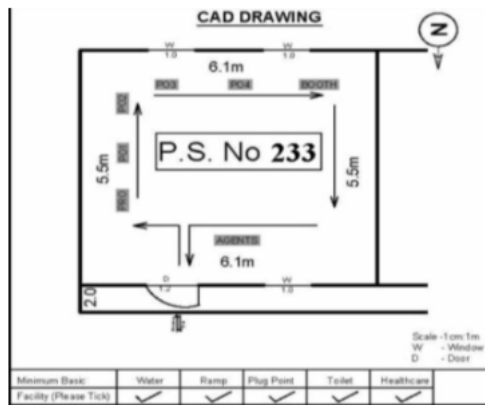

Google Map View

Polling Station Building Front View

Polling Station Front View

Cad View

Key MAP View

1 பெயர் : சுப்பமான் - கணவர் பெயர்: பெருமான் - வீட்டு எண் : 1 வயது : 81 பாலினம் : பெண் Photo is available	ROS0815845	2 பெயர் : வெங்கடாசலம் - தந்தையின் பெயர்: வையாபுரி - வீட்டு எண் : 1 வயது : 67 பாலினம் : ஆண் Photo is available	ROS0815811	3 பெயர் : சுசீலா - கணவர் பெயர்: வெங்கடாசலம் - வீட்டு எண் : 1 வயது : 55 பாலினம் : பெண் Photo is available	ROS0815829
4 பெயர் : வடிவேல் - தந்தையின் பெயர்: அருணகிரி - வீட்டு எண் : 1 வயது : 40 பாலினம் : ஆண் Photo is available	ROS0815852	5 பெயர் : கௌரி - கணவர் பெயர்: சுரேஷ் - வீட்டு எண் : 1 வயது : 34 பாலினம் : பெண் Photo is available	ROS0815860	6 பெயர் : அசோக்குமார் - தந்தையின் பெயர்: வெங்கடாசலம் - வீட்டு எண் : 1 வயது : 34 பாலினம் : ஆண் Photo is available	ROS0815837
7 பெயர் : கண்ணன் - தந்தையின் பெயர்: கிருஷ்ணன் - வீட்டு எண் : 1/2 வயது : 67 பாலினம் : ஆண் Photo is available	ROS1561307	8 பெயர் : வில்லி - கணவர் பெயர்: கண்ணன் - வீட்டு எண் : 1/2 வயது : 62 பாலினம் : பெண் Photo is available	ROS1561315	9 பெயர் : ராஜேந்திரன் - தந்தையின் பெயர்: மொட்டையமுதலியார் - வீட்டு எண் : 1-3 வயது : 67 பாலினம் : ஆண் Photo is available	ROS1561323
10 பெயர் : சிவகாமி - கணவர் பெயர்: ராஜேந்திரன் - வீட்டு எண் : 1-3 வயது : 60 பாலினம் : பெண் Photo is available	ROS1561331	11 பெயர் : பிரபா - தந்தையின் பெயர்: ராஜேந்திரன் - வீட்டு எண் : 1-3 வயது : 37 பாலினம் : பெண் Photo is available	ROS0245555	12 பெயர் : கிருத்திகா - தந்தையின் பெயர்: ராஜேந்திரன் - வீட்டு எண் : 1-3 வயது : 36 பாலினம் : பெண் Photo is available	ROS0245548
13 பெயர் : துரைக்கண்ணன் - தந்தையின் பெயர்: சுந்தரம் - வீட்டு எண் : 1-4 வயது : 70 பாலினம் : ஆண் Photo is available	ROS1561349	14 பெயர் : கலைச்செல்வி - கணவர் பெயர்: துரைக்கண்ணன் - வீட்டு எண் : 1-4 வயது : 61 பாலினம் : பெண் Photo is available	ROS1561356	15 பெயர் : கற்பகராஜா - தந்தையின் பெயர்: துரைக்கண்ணன் - வீட்டு எண் : 1-4 வயது : 44 பாலினம் : ஆண் Photo is available	HKR2629327
16 பெயர் : பிரித்தி - கணவர் பெயர்: கற்பகராஜா - வீட்டு எண் : 1-4 வயது : 37 பாலினம் : பெண் Photo is available	ROS0058719	17 பெயர் : திருஞானசம்பந்தம் - தந்தையின் பெயர்: சுந்தரம் - வீட்டு எண் : 1-5 வயது : 64 பாலினம் : ஆண் Photo is available	ROS1561364	18 பெயர் : கற்பககண்ணன் - தந்தையின் பெயர்: திருஞானசம்பந்தம் - வீட்டு எண் : 1-5 வயது : 41 பாலினம் : ஆண் Photo is available	HKR2629343
19 பெயர் : திவ்யா தந்தையின் பெயர்: பெரியசாமி வீட்டு எண் : 1/5 வயது : 30 பாலினம் : பெண் Photo is available	ROS0995571	20 பெயர் : நடேசன் - தந்தையின் பெயர்: பழனிப்பமுதலியார் - வீட்டு எண் : 1-8 வயது : 78 பாலினம் : ஆண் Photo is available	ROS1561380	21 பெயர் : பத்மாவதி - கணவர் பெயர்: நடேசன் - வீட்டு எண் : 1-8 வயது : 70 பாலினம் : பெண் Photo is available	ROS1561398
22 பெயர் : ஜெகநாதன் - தந்தையின் பெயர்: பழனிப்பமுதலியார் - வீட்டு எண் : 1-10 வயது : 86 பாலினம் : ஆண் Photo is available	ROS1561406	23 பெயர் : பாலாமணி - கணவர் பெயர்: ஜெகநாதன் - வீட்டு எண் : 1-10 வயது : 78 பாலினம் : பெண் Photo is available	ROS1561414	24 பெயர் : இளங்கோ - தந்தையின் பெயர்: ஜெகநாதன் - வீட்டு எண் : 1-10 வயது : 56 பாலினம் : ஆண் Photo is available	ROS1561422
25 பெயர் : சிவக்குமார் - தந்தையின் பெயர்: ஜெகநாதன் - வீட்டு எண் : 1-10 வயது : 54 பாலினம் : ஆண் Photo is available	ROS1561430	26 பெயர் : ஜானகி - கணவர் பெயர்: சிவக்குமார் - வீட்டு எண் : 1-10 வயது : 49 பாலினம் : பெண் Photo is available	HKR2633931	27 பெயர் : கோகிலா - கணவர் பெயர்: இளங்கோ - வீட்டு எண் : 1-10 வயது : 49 பாலினம் : பெண் Photo is available	HKR2633949
28 பெயர் : ஸ்ரீஜா தந்தையின் பெயர்: இளங்கோ வீட்டு எண் : 1/10 வயது : 25 பாலினம் : பெண் Photo is available	ROS1017722	29 பெயர் : நரேஷ் குமார் தந்தையின் பெயர்: சிவகுமார் வீட்டு எண் : 1/10 வயது : 23 பாலினம் : ஆண் Photo is available	ROS2067080	30 பெயர் : தனுஜா தந்தையின் பெயர்: இளங்கோ வீட்டு எண் : 1/10 வயது : 23 பாலினம் : பெண் Photo is available	ROS2076693