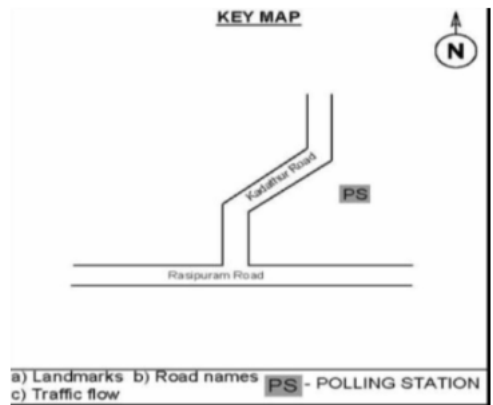

Google Map View

Polling Station Building Front View

Polling Station Front View

Cad View

Key MAP View

1 பெயர் : சுப்பமான் - கணவர் பெயர்: பெருமான் - வீட்டு எண் : 1 வயது : 81 பாலினம் : பெண் Photo is available	ROS0815845	2 பெயர் : வெங்கடாசலம் - தந்தையின் பெயர்: வையாபுரி - வீட்டு எண் : 1 வயது : 67 பாலினம் : ஆண் Photo is available	ROS0815811	3 பெயர் : சுசீலா - கணவர் பெயர்: வெங்கடாசலம் - வீட்டு எண் : 1 வயது : 55 பாலினம் : பெண் Photo is available	ROS0815829
4 பெயர் : வடிவேல் - தந்தையின் பெயர்: அருணகிரி - வீட்டு எண் : 1 வயது : 40 பாலினம் : ஆண் Photo is available	ROS0815852	5 பெயர் : கௌரி - கணவர் பெயர்: சுரேஷ் - வீட்டு எண் : 1 வயது : 34 பாலினம் : பெண் Photo is available	ROS0815860	6 பெயர் : அசோக்குமார் - தந்தையின் பெயர்: வெங்கடாசலம் - வீட்டு எண் : 1 வயது : 34 பாலினம் : ஆண் Photo is available	ROS0815837
7 பெயர் : கண்ணன் - தந்தையின் பெயர்: கிருஷ்ணன் - வீட்டு எண் : 1/2 வயது : 67 பாலினம் : ஆண் Photo is available	ROS1561307	8 பெயர் : வில்லி - கணவர் பெயர்: கண்ணன் - வீட்டு எண் : 1/2 வயது : 62 பாலினம் : பெண் Photo is available	ROS1561315	9 பெயர் : ராஜேந்திரன் - தந்தையின் பெயர்: மொட்டையமுதலியார் - வீட்டு எண் : 1-3 வயது : 67 பாலினம் : ஆண் Photo is available	ROS1561323
10 பெயர் : சிவகாமி - கணவர் பெயர்: ராஜேந்திரன் - வீட்டு எண் : 1-3 வயது : 60 பாலினம் : பெண் Photo is available	ROS1561331	11 பெயர் : பிரபா - தந்தையின் பெயர்: ராஜேந்திரன் - வீட்டு எண் : 1-3 வயது : 37 பாலினம் : பெண் Photo is available	ROS0245555	12 பெயர் : கிருத்திகா - தந்தையின் பெயர்: ராஜேந்திரன் - வீட்டு எண் : 1-3 வயது : 36 பாலினம் : பெண் Photo is available	ROS0245548
13 பெயர் : துரைக்கண்ணன் - தந்தையின் பெயர்: சுந்தரம் - வீட்டு எண் : 1-4 வயது : 70 பாலினம் : ஆண் Photo is available	ROS1561349	14 பெயர் : கலைச்செல்வி - கணவர் பெயர்: துரைக்கண்ணன் - வீட்டு எண் : 1-4 வயது : 61 பாலினம் : பெண் Photo is available	ROS1561356	15 பெயர் : கற்பகராஜா - தந்தையின் பெயர்: துரைக்கண்ணன் - வீட்டு எண் : 1-4 வயது : 44 பாலினம் : ஆண் Photo is available	HKR2629327
16 பெயர் : பிரித்தி - கணவர் பெயர்: கற்பகராஜா - வீட்டு எண் : 1-4 வயது : 37 பாலினம் : பெண் Photo is available	ROS0058719	17 பெயர் : திருஞானசம்பந்தம் - தந்தையின் பெயர்: சுந்தரம் - வீட்டு எண் : 1-5 வயது : 64 பாலினம் : ஆண் Photo is available	ROS1561364	18 பெயர் : கற்பககண்ணன் - தந்தையின் பெயர்: திருஞானசம்பந்தம் - வீட்டு எண் : 1-5 வயது : 41 பாலினம் : ஆண் Photo is available	HKR2629343
19 பெயர் : திவ்யா தந்தையின் பெயர்: பெரியசாமி வீட்டு எண் : 1/5 வயது : 30 பாலினம் : பெண் Photo is available	ROS0995571	20 பெயர் : நடேசன் - தந்தையின் பெயர்: பழனிப்பமுதலியார் - வீட்டு எண் : 1-8 வயது : 78 பாலினம் : ஆண் Photo is available	ROS1561380	21 பெயர் : பத்மாவதி - கணவர் பெயர்: நடேசன் - வீட்டு எண் : 1-8 வயது : 70 பாலினம் : பெண் Photo is available	ROS1561398
22 பெயர் : ஜெகநாதன் - தந்தையின் பெயர்: பழனிப்பமுதலியார் - வீட்டு எண் : 1-10 வயது : 86 பாலினம் : ஆண் Photo is available	ROS1561406	23 பெயர் : பாலாமணி - கணவர் பெயர்: ஜெகநாதன் - வீட்டு எண் : 1-10 வயது : 78 பாலினம் : பெண் Photo is available	ROS1561414	24 பெயர் : இளங்கோ - தந்தையின் பெயர்: ஜெகநாதன் - வீட்டு எண் : 1-10 வயது : 56 பாலினம் : ஆண் Photo is available	ROS1561422
25 பெயர் : சிவக்குமார் - தந்தையின் பெயர்: ஜெகநாதன் - வீட்டு எண் : 1-10 வயது : 54 பாலினம் : ஆண் Photo is available	ROS1561430	26 பெயர் : ஜானகி - கணவர் பெயர்: சிவக்குமார் - வீட்டு எண் : 1-10 வயது : 49 பாலினம் : பெண் Photo is available	HKR2633931	27 பெயர் : கோகிலா - கணவர் பெயர்: இளங்கோ - வீட்டு எண் : 1-10 வயது : 49 பாலினம் : பெண் Photo is available	HKR2633949
28 பெயர் : ஸ்ரீஜா தந்தையின் பெயர்: இளங்கோ வீட்டு எண் : 1/10 வயது : 25 பாலினம் : பெண் Photo is available	ROS1017722	29 பெயர் : நரேஷ் குமார் தந்தையின் பெயர்: சிவகுமார் வீட்டு எண் : 1/10 வயது : 23 பாலினம் : ஆண் Photo is available	ROS2067080	30 பெயர் : தனுஜா தந்தையின் பெயர்: இளங்கோ வீட்டு எண் : 1/10 வயது : 23 பாலினம் : பெண் Photo is available	ROS2076693