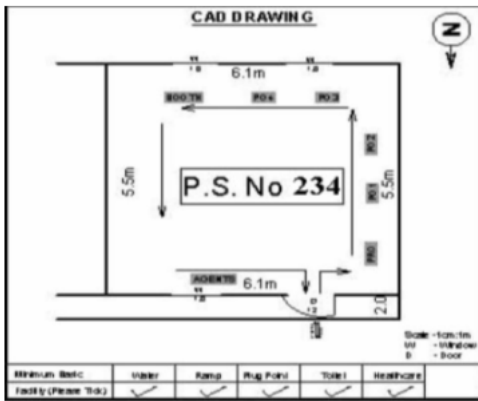

Google Map View

Polling Station Building Front View

Polling Station Front View

Cad View

Key MAP View

1 பெயர் : மைதிலி - கணவர் பெயர்: தியாகு - வீட்டு எண் : 1 வயது : 37 பாலினம் : பெண்	ROS0815480 Photo is available	2 பெயர் : மேனகா - கணவர் பெயர்: குமரேஷ் - வீட்டு எண் : 1 வயது : 36 பாலினம் : பெண்	ROS0815522 Photo is available	3 பெயர் : மோகனப்பிரியா - தந்தையின் பெயர்: ஈஸ்வரன் - வீட்டு எண் : 1 வயது : 28 பாலினம் : பெண்	ROS0815423 Photo is available
4 பெயர் : சுரேஷ்குமார் அ தாயின் பெயர்: கனகவள்ளி வீட்டு எண் : 1/39 வயது : 21 பாலினம் : ஆண்	ROS2125151 Photo is available	5 பெயர் : பழனியம்மாள் - கணவர் பெயர்: நடராஜன் - வீட்டு எண் : 1-286 வயது : 79 பாலினம் : பெண்	ROS1573146 Photo is available	6 பெயர் : சேகர் - தந்தையின் பெயர்: நடராஜன் - வீட்டு எண் : 1-286 வயது : 40 பாலினம் : ஆண்	HKR2626828 Photo is available
7 பெயர் : கனகாம்பாள் - கணவர் பெயர்: ராஜமாணிக்கம் - வீட்டு எண் : 1-287 வயது : 63 பாலினம் : பெண்	ROS1573179 Photo is available	8 பெயர் : தண்டாயுதபாணி - தந்தையின் பெயர்: ராஜமாணிக்கம் - வீட்டு எண் : 1-287 வயது : 44 பாலினம் : ஆண்	HKR2103547 Photo is available	9 பெயர் : செளந்தராஜன் - தந்தையின் பெயர்: ராஜமாணிக்கம் - வீட்டு எண் : 1-287 வயது : 42 பாலினம் : ஆண்	HKR2635233 Photo is available
10 பெயர் : சரவணன் - தந்தையின் பெயர்: சுப்ரமணி - வீட்டு எண் : 1-287 வயது : 40 பாலினம் : ஆண்	ROS0642520 Photo is available	11 பெயர் : சசிகலா - கணவர் பெயர்: சரவணன் - வீட்டு எண் : 1-287 வயது : 35 பாலினம் : பெண்	ROS0642538 Photo is available	12 பெயர் : செல்வக்கனி கணவர் பெயர்: தண்டாயுதபாணி வீட்டு எண் : 1/287 வயது : 34 பாலினம் : பெண்	ROS2120822 Photo is available
13 பெயர் : முருகன் - தந்தையின் பெயர்: சுப்புரமணி - வீட்டு எண் : 1-287 வயது : 33 பாலினம் : ஆண்	ROS0642512 Photo is available	14 பெயர் : மேகலா - கணவர் பெயர்: செளந்தராஜன் - வீட்டு எண் : 1-287 வயது : 30 பாலினம் : பெண்	ROS0960906 Photo is available	15 பெயர் : திப்ஷிகா மு கணவர் பெயர்: முருகன் வீட்டு எண் : 1/287 வயது : 22 பாலினம் : பெண்	ROS2105195 Photo is available
16 பெயர் : சுப்ரமணி - தந்தையின் பெயர்: தாசக்கவுண்டர் - வீட்டு எண் : 1-287-1 வயது : 81 பாலினம் : ஆண்	HKR2635860 Photo is available	17 பெயர் : மாணிக்கம்மாள் - கணவர் பெயர்: வெங்கடாசலம் - வீட்டு எண் : 1-288 வயது : 79 பாலினம் : பெண்	ROS1573187 Photo is available	18 பெயர் : தமிழ்ச்செல்வி - கணவர் பெயர்: நடராஜன் - வீட்டு எண் : 1-288 வயது : 57 பாலினம் : பெண்	HKR1249580 Photo is available
19 பெயர் : தங்கவேல் - தந்தையின் பெயர்: காளியப்பன் - வீட்டு எண் : 1-289 வயது : 71 பாலினம் : ஆண்	ROS1573195 Photo is available	20 பெயர் : லட்சுமி - கணவர் பெயர்: தங்கவேல் - வீட்டு எண் : 1-289 வயது : 66 பாலினம் : பெண்	ROS1573203 Photo is available	21 பெயர் : வெங்கடாசலம் - தந்தையின் பெயர்: தங்கவேல் - வீட்டு எண் : 1-289 வயது : 46 பாலினம் : ஆண்	HKR1251057 Photo is available
22 பெயர் : காமாட்சி கணவர் பெயர்: வெங்கடாசலம் வீட்டு எண் : 1/289 வயது : 42 பாலினம் : பெண்	ROS1009539 Photo is available	23 பெயர் : வெங்கடாசலம் - தந்தையின் பெயர்: அர்த்தனாரி - வீட்டு எண் : 1-292 வயது : 56 பாலினம் : ஆண்	ROS1573229 Photo is available	24 பெயர் : லதா - கணவர் பெயர்: வெங்கடாசலம் - வீட்டு எண் : 1-292 வயது : 52 பாலினம் : பெண்	ROS1573237 Photo is available
25 பெயர் : கிஷோர் குமார் - தந்தையின் பெயர்: வெங்கடாசலம் - வீட்டு எண் : 1-292 வயது : 31 பாலினம் : ஆண்	ROS0688937 Photo is available	26 பெயர் : சிவகாமி - கணவர் பெயர்: விஸ்வநாதன் - வீட்டு எண் : 1-294 வயது : 65 பாலினம் : பெண்	ROS1573260 Photo is available	27 பெயர் : பாலகிருஷ்ணன் - தந்தையின் பெயர்: விஸ்வநாதன் - வீட்டு எண் : 1-294 வயது : 50 பாலினம் : ஆண்	HKR2628501 Photo is available
28 பெயர் : ரேவதி - கணவர் பெயர்: பாலகிருஷ்ணன் - வீட்டு எண் : 1-294 வயது : 43 பாலினம் : பெண்	HKR2628493 Photo is available	29 பெயர் : சுந்தரம் - தந்தையின் பெயர்: வேலாயுதம் - வீட்டு எண் : 1-295 வயது : 64 பாலினம் : ஆண்	ROS1573278 Photo is available	30 பெயர் : சந்திரா - கணவர் பெயர்: சுந்தரம் - வீட்டு எண் : 1-295 வயது : 57 பாலினம் : பெண்	ROS1573286 Photo is available