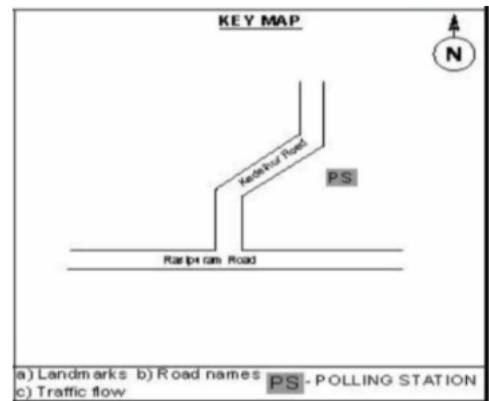

Google Map View

Polling Station Building Front View

Polling Station Front View

Cad View

Key MAP View

1 பெயர் : மைதிலி - கணவர் பெயர்: தியாகு - வீட்டு எண் : 1 வயது : 37 பாலினம் : பெண்	ROS0815480 Photo is available	2 பெயர் : மேனகா - கணவர் பெயர்: குமரேஷ் - வீட்டு எண் : 1 வயது : 36 பாலினம் : பெண்	ROS0815522 Photo is available	3 பெயர் : மோகனப்பிரியா - தந்தையின் பெயர்: ஈஸ்வரன் - வீட்டு எண் : 1 வயது : 28 பாலினம் : பெண்	ROS0815423 Photo is available
4 பெயர் : சுரேஷ்குமார் அ தாயின் பெயர்: கனகவள்ளி வீட்டு எண் : 1/39 வயது : 21 பாலினம் : ஆண்	ROS2125151 Photo is available	5 பெயர் : பழனியம்மாள் - கணவர் பெயர்: நடராஜன் - வீட்டு எண் : 1-286 வயது : 79 பாலினம் : பெண்	ROS1573146 Photo is available	6 பெயர் : சேகர் - தந்தையின் பெயர்: நடராஜன் - வீட்டு எண் : 1-286 வயது : 40 பாலினம் : ஆண்	HKR2626828 Photo is available
7 பெயர் : கனகாம்பாள் - கணவர் பெயர்: ராஜமாணிக்கம் - வீட்டு எண் : 1-287 வயது : 63 பாலினம் : பெண்	ROS1573179 Photo is available	8 பெயர் : தண்டாயுதபாணி - தந்தையின் பெயர்: ராஜமாணிக்கம் - வீட்டு எண் : 1-287 வயது : 44 பாலினம் : ஆண்	HKR2103547 Photo is available	9 பெயர் : செளந்தராஜன் - தந்தையின் பெயர்: ராஜமாணிக்கம் - வீட்டு எண் : 1-287 வயது : 42 பாலினம் : ஆண்	HKR2635233 Photo is available
10 பெயர் : சரவணன் - தந்தையின் பெயர்: சுப்ரமணி - வீட்டு எண் : 1-287 வயது : 40 பாலினம் : ஆண்	ROS0642520 Photo is available	11 பெயர் : சசிகலா - கணவர் பெயர்: சரவணன் - வீட்டு எண் : 1-287 வயது : 35 பாலினம் : பெண்	ROS0642538 Photo is available	12 பெயர் : செல்வக்கனி கணவர் பெயர்: தண்டாயுதபாணி வீட்டு எண் : 1/287 வயது : 34 பாலினம் : பெண்	ROS2120822 Photo is available
13 பெயர் : முருகன் - தந்தையின் பெயர்: சுப்புரமணி - வீட்டு எண் : 1-287 வயது : 33 பாலினம் : ஆண்	ROS0642512 Photo is available	14 பெயர் : மேகலா - கணவர் பெயர்: செளந்தராஜன் - வீட்டு எண் : 1-287 வயது : 30 பாலினம் : பெண்	ROS0960906 Photo is available	15 பெயர் : திப்ஷிகா மு கணவர் பெயர்: முருகன் வீட்டு எண் : 1/287 வயது : 22 பாலினம் : பெண்	ROS2105195 Photo is available
16 பெயர் : சுப்ரமணி - தந்தையின் பெயர்: தாசக்கவுண்டர் - வீட்டு எண் : 1-287-1 வயது : 81 பாலினம் : ஆண்	HKR2635860 Photo is available	17 பெயர் : மாணிக்கம்மாள் - கணவர் பெயர்: வெங்கடாசலம் - வீட்டு எண் : 1-288 வயது : 79 பாலினம் : பெண்	ROS1573187 Photo is available	18 பெயர் : தமிழ்ச்செல்வி - கணவர் பெயர்: நடராஜன் - வீட்டு எண் : 1-288 வயது : 57 பாலினம் : பெண்	HKR1249580 Photo is available
19 பெயர் : தங்கவேல் - தந்தையின் பெயர்: காளியப்பன் - வீட்டு எண் : 1-289 வயது : 71 பாலினம் : ஆண்	ROS1573195 Photo is available	20 பெயர் : லட்சுமி - கணவர் பெயர்: தங்கவேல் - வீட்டு எண் : 1-289 வயது : 66 பாலினம் : பெண்	ROS1573203 Photo is available	21 பெயர் : வெங்கடாசலம் - தந்தையின் பெயர்: தங்கவேல் - வீட்டு எண் : 1-289 வயது : 46 பாலினம் : ஆண்	HKR1251057 Photo is available
22 பெயர் : காமாட்சி கணவர் பெயர்: வெங்கடாசலம் வீட்டு எண் : 1/289 வயது : 42 பாலினம் : பெண்	ROS1009539 Photo is available	23 பெயர் : வெங்கடாசலம் - தந்தையின் பெயர்: அர்த்தனாரி - வீட்டு எண் : 1-292 வயது : 56 பாலினம் : ஆண்	ROS1573229 Photo is available	24 பெயர் : லதா - கணவர் பெயர்: வெங்கடாசலம் - வீட்டு எண் : 1-292 வயது : 52 பாலினம் : பெண்	ROS1573237 Photo is available
25 பெயர் : கிஷோர் குமார் - தந்தையின் பெயர்: வெங்கடாசலம் - வீட்டு எண் : 1-292 வயது : 31 பாலினம் : ஆண்	ROS0688937 Photo is available	26 பெயர் : சிவகாமி - கணவர் பெயர்: விஸ்வநாதன் - வீட்டு எண் : 1-294 வயது : 65 பாலினம் : பெண்	ROS1573260 Photo is available	27 பெயர் : பாலகிருஷ்ணன் - தந்தையின் பெயர்: விஸ்வநாதன் - வீட்டு எண் : 1-294 வயது : 50 பாலினம் : ஆண்	HKR2628501 Photo is available
28 பெயர் : ரேவதி - கணவர் பெயர்: பாலகிருஷ்ணன் - வீட்டு எண் : 1-294 வயது : 43 பாலினம் : பெண்	HKR2628493 Photo is available	29 பெயர் : சுந்தரம் - தந்தையின் பெயர்: வேலாயுதம் - வீட்டு எண் : 1-295 வயது : 64 பாலினம் : ஆண்	ROS1573278 Photo is available	30 பெயர் : சந்திரா - கணவர் பெயர்: சுந்தரம் - வீட்டு எண் : 1-295 வயது : 57 பாலினம் : பெண்	ROS1573286 Photo is available