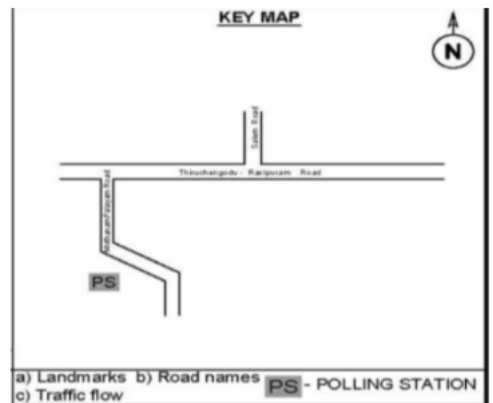

Google Map View

Polling Station Building Front View

Polling Station Front View

Cad View

Key MAP View

1 பெயர் : மாரியம்மாள் - கணவர் பெயர்: ரத்தினம் - வீட்டு எண் : 1-102 வயது : 52 பாலினம் : பெண் Photo is available	ROS1583756	2 பெயர் : ரத்தினம் - தந்தையின் பெயர்: லோகநாதன் - வீட்டு எண் : 1-102 வயது : 51 பாலினம் : ஆண் Photo is available	ROS0245985	3 பெயர் : அபீநய தந்தையின் பெயர்: ரத்தினம் வீட்டு எண் : 1-102 வயது : 25 பாலினம் : பெண் Photo is available	ROS1909076
4 பெயர் : கோபி தந்தையின் பெயர்: ரத்தினம் வீட்டு எண் : 1-102 வயது : 23 பாலினம் : ஆண் Photo is available	ROS1949601	5 பெயர் : சுப்ரமணி - தந்தையின் பெயர்: தோழமுதலியார் - வீட்டு எண் : 1-104 வயது : 72 பாலினம் : ஆண் Photo is available	ROS1583764	6 பெயர் : ஆராயி - கணவர் பெயர்: சுப்ரமணி - வீட்டு எண் : 1-104 வயது : 67 பாலினம் : பெண் Photo is available	ROS1583772
7 பெயர் : செந்தில்குமார் - தந்தையின் பெயர்: சுப்ரமணி - வீட்டு எண் : 1-104 வயது : 51 பாலினம் : ஆண் Photo is available	ROS1583780	8 பெயர் : மோகனா - கணவர் பெயர்: செந்தில்குமார் - வீட்டு எண் : 1-104 வயது : 38 பாலினம் : பெண் Photo is available	ROS0059295	9 பெயர் : விஜயலிங்கம் - தந்தையின் பெயர்: தோழமுதலியார் - வீட்டு எண் : 1-106 வயது : 70 பாலினம் : ஆண் Photo is available	ROS1583798
10 பெயர் : சரஸ்வதி - கணவர் பெயர்: விஜயலிங்கம் - வீட்டு எண் : 1-106 வயது : 65 பாலினம் : பெண் Photo is available	ROS1583806	11 பெயர் : நாகராஜன் - தந்தையின் பெயர்: சுப்ரமணியம் - வீட்டு எண் : 1-109 வயது : 57 பாலினம் : ஆண் Photo is available	ROS1583814	12 பெயர் : சண்முகவடிவு - கணவர் பெயர்: நாகராஜன் - வீட்டு எண் : 1-109 வயது : 51 பாலினம் : பெண் Photo is available	ROS1583822
13 பெயர் : அன்பரசன் தந்தையின் பெயர்: நாகராஜன் வீட்டு எண் : 1-109 வயது : 26 பாலினம் : ஆண் Photo is available	ROS1018571	14 பெயர் : ஜீவரசன் தந்தையின் பெயர்: நாகராஜன் வீட்டு எண் : 1-109 வயது : 25 பாலினம் : ஆண் Photo is available	ROS1018613	15 பெயர் : ரத்தினம்பாள் - கணவர் பெயர்: சோமசேகர் - வீட்டு எண் : 1-113 வயது : 83 பாலினம் : பெண் Photo is available	ROS1583830
16 பெயர் : கலைச்செல்வி - கணவர் பெயர்: மாரியப்பன் - வீட்டு எண் : 1-113 வயது : 58 பாலினம் : பெண் Photo is available	HKR1249556	17 பெயர் : முத்துக்குமரன் - தந்தையின் பெயர்: மாரியப்பன் - வீட்டு எண் : 1-113 வயது : 40 பாலினம் : ஆண் Photo is available	HKR2626471	18 பெயர் : வடிவுக்கரசி கணவர் பெயர்: முத்துக்குமரன் வீட்டு எண் : 1-113 வயது : 33 பாலினம் : பெண் Photo is available	ROS1858299
19 பெயர் : தமிழ்செல்வன் - தந்தையின் பெயர்: கந்தசாமி - வீட்டு எண் : 1-114 வயது : 66 பாலினம் : ஆண் Photo is available	ROS1583848	20 பெயர் : தனலட்சுமி - கணவர் பெயர்: தமிழ்செல்வன் - வீட்டு எண் : 1-114 வயது : 61 பாலினம் : பெண் Photo is available	ROS1583855	21 பெயர் : சீனிவாசன் - தந்தையின் பெயர்: தமிழ்செல்வன் - வீட்டு எண் : 1-114 வயது : 39 பாலினம் : ஆண் Photo is available	HKR2626455
22 பெயர் : உஷா கணவர் பெயர்: அவினாசியார் வீட்டு எண் : 1-114 வயது : 36 பாலினம் : பெண் Photo is available	ROS2017531	23 பெயர் : அன்பழகன் - தந்தையின் பெயர்: சுப்ரமணி - வீட்டு எண் : 1-115 வயது : 60 பாலினம் : ஆண் Photo is available	ROS1583863	24 பெயர் : தனலட்சுமி - கணவர் பெயர்: அன்பழகன் - வீட்டு எண் : 1-115 வயது : 53 பாலினம் : பெண் Photo is available	ROS1583871
25 பெயர் : வேல்முருகன் தந்தையின் பெயர்: அன்பழகன் வீட்டு எண் : 1-115 வயது : 27 பாலினம் : ஆண் Photo is available	ROS1858786	26 பெயர் : ஞானசேகரன் - தந்தையின் பெயர்: சுப்ரமணி - வீட்டு எண் : 1-116 வயது : 61 பாலினம் : ஆண் Photo is available	ROS1583889	27 பெயர் : கிருஷ்ணவேணி - கணவர் பெயர்: ஞானசேகரன் - வீட்டு எண் : 1-116 வயது : 59 பாலினம் : பெண் Photo is available	ROS1583897
28 பெயர் : விஜயலட்சுமி - கணவர் பெயர்: ராஜு - வீட்டு எண் : 1-117 வயது : 62 பாலினம் : பெண் Photo is available	ROS1583905	29 பெயர் : சசிகுமார் - தந்தையின் பெயர்: ராஜு - வீட்டு எண் : 1-117 வயது : 41 பாலினம் : ஆண் Photo is available	HKR2636447	30 பெயர் : நரேஷ் - தந்தையின் பெயர்: ராஜு - வீட்டு எண் : 1-117 வயது : 38 பாலினம் : ஆண் Photo is available	ROS0165043