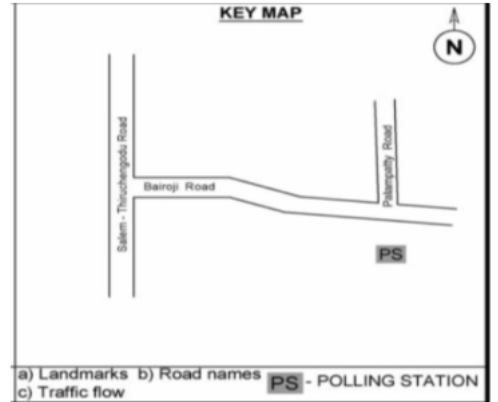

Google Map View

Polling Station Building Front View

Polling Station Front View

Cad View

Key MAP View

1 பெயர் : துரைசாமி - தந்தையின் பெயர்: லட்சுமணன் - வீட்டு எண் : 1-35-A வயது : 58 பாலினம் : ஆண்	HKR2507945 Photo is available	2 பெயர் : வளர்மதி - கணவர் பெயர்: துரைசாமி - வீட்டு எண் : 1-35-A வயது : 40 பாலினம் : பெண்	HKR2507952 Photo is available	3 பெயர் : மணிகண்டன் தந்தையின் பெயர்: பெருமாள் வீட்டு எண் : 1/414 வயது : 25 பாலினம் : ஆண்	ROS1014364 Photo is available
4 பெயர் : புஷ்பா - கணவர் பெயர்: ராஜமாணிக்கம் - வீட்டு எண் : 2/75 வயது : 33 பாலினம் : பெண்	ROS0690289 Photo is available	5 பெயர் : சின்னப்பிள்ளை - கணவர் பெயர்: தங்கராஜ் - வீட்டு எண் : 4 வயது : 75 பாலினம் : பெண்	ROS0810556 Photo is available	6 பெயர் : கோவிந்தசாமி தந்தையின் பெயர்: பெருமாள் - வீட்டு எண் : 4 வயது : 56 பாலினம் : ஆண்	ROS0810549 Photo is available
7 பெயர் : விஜயலக்ஷ்மி கணவர் பெயர்: கேர்விந்தசாமி - வீட்டு எண் : 4 வயது : 40 பாலினம் : பெண்	ROS0810564 Photo is available	8 பெயர் : காமட்சி - கணவர் பெயர்: ராஜா - வீட்டு எண் : 4 வயது : 35 பாலினம் : பெண்	ROS0810531 Photo is available	9 பெயர் : விஜயா - கணவர் பெயர்: நந்தகோபால் - வீட்டு எண் : 4 வயது : 32 பாலினம் : பெண்	ROS0810507 Photo is available
10 பெயர் : தேவகி - தந்தையின் பெயர்: கோவிந்தன் - வீட்டு எண் : 4 வயது : 30 பாலினம் : பெண்	ROS0810473 Photo is available	11 பெயர் : அரவிந்த் - தந்தையின் பெயர்: பழனிசாமி - வீட்டு எண் : 4 வயது : 29 பாலினம் : ஆண்	ROS0810572 Photo is available	12 பெயர் : மோகன்ராஜ் - தந்தையின் பெயர்: ராஜா - வீட்டு எண் : 4 வயது : 28 பாலினம் : ஆண்	ROS0810523 Photo is available
13 பெயர் : அருள்குமார் - தந்தையின் பெயர்: ராமசாமி - வீட்டு எண் : 4 வயது : 28 பாலினம் : ஆண்	ROS0810499 Photo is available	# 14 பெயர் : கௌசல்யா ஜெயராமன் தந்தையின் பெயர்: ஜெயராமன் - வீட்டு எண் : 4-1B வயது : 30 பாலினம் : பெண்	ROS0690222 Photo is available	15 பெயர் : ஜெயராமன் தந்தையின் பெயர்: ராமசாமி வீட்டு எண் : 4/13-9/10 வயது : 58 பாலினம் : ஆண்	ROS1082593 Photo is available
16 பெயர் : ஜெ ஹரி பிரகாஷ் தந்தையின் பெயர்: ஜெயராமன் வீட்டு எண் : 4/13-9/10 வயது : 26 பாலினம் : ஆண்	ROS1082569 Photo is available	17 பெயர் : செல்வி - கணவர் பெயர்: ஜெயராமன் - வீட்டு எண் : 4-2 வயது : 50 பாலினம் : பெண்	ROS1727841 Photo is available	18 பெயர் : சின்னம்மாள் - கணவர் பெயர்: கோவிந்தன் - வீட்டு எண் : 4-3 வயது : 71 பாலினம் : பெண்	ROS1727866 Photo is available
19 பெயர் : கோபிநாதன் - தந்தையின் பெயர்: கோவிந்தன் - வீட்டு எண் : 4-3 வயது : 51 பாலினம் : ஆண்	HKR1228543 Photo is available	20 பெயர் : சத்யா - கணவர் பெயர்: கோபிநாதன் - வீட்டு எண் : 4-3 வயது : 41 பாலினம் : பெண்	HKR2508091 Photo is available	21 பெயர் : கோபால் தந்தையின் பெயர்: கோவிந்தன் வீட்டு எண் : 4/3 வயது : 39 பாலினம் : ஆண்	ROS2135473 Photo is available
22 பெயர் : சின்னஅல்லி கணவர் பெயர்: ராமசாமி வீட்டு எண் : 4/4 வயது : 74 பாலினம் : பெண்	ROS2286037 Photo is available	23 பெயர் : முருகேசன் தந்தையின் பெயர்: ராமசாமி வீட்டு எண் : 4/4-e வயது : 47 பாலினம் : ஆண்	ROS2135424 Photo is available	24 பெயர் : மாதேஸ்வரன் - தந்தையின் பெயர்: ராமசாமி - வீட்டு எண் : 4-5 வயது : 58 பாலினம் : ஆண்	ROS1727890 Photo is available
25 பெயர் : பார்வதி - கணவர் பெயர்: மாதேஸ்வரன் - வீட்டு எண் : 4-5 வயது : 57 பாலினம் : பெண்	HKR1228758 Photo is available	26 பெயர் : பூந்தர் தந்தையின் பெயர்: சங்கமேஷ்வரன் வீட்டு எண் : 4/6 வயது : 21 பாலினம் : ஆண்	ROS2115525 Photo is available	27 பெயர் : வெங்கிட்டு - தந்தையின் பெயர்: வேங்ககவுண்டர் - வீட்டு எண் : 4-7 வயது : 74 பாலினம் : ஆண்	ROS1727908 Photo is available
28 பெயர் : சங்கமேஸ்வரன் - தந்தையின் பெயர்: வெங்கிட்டு - வீட்டு எண் : 4-7 வயது : 53 பாலினம் : ஆண்	ROS1727916 Photo is available	29 பெயர் : பாலமுருகன் - தந்தையின் பெயர்: வெங்கிட்டு - வீட்டு எண் : 4-7 வயது : 44 பாலினம் : ஆண்	HKR2509214 Photo is available	30 பெயர் : கோகிலா - கணவர் பெயர்: சங்கமேஸ்வரன் - வீட்டு எண் : 4-7 வயது : 41 பாலினம் : பெண்	HKR2510089 Photo is available