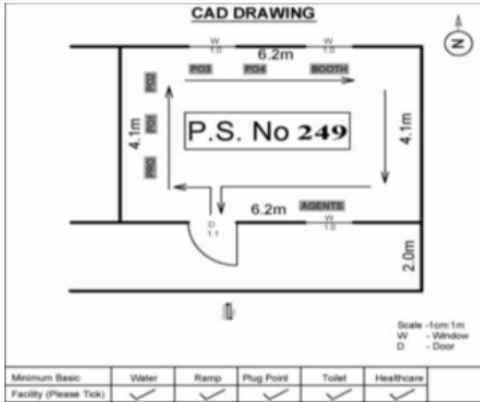

Google Map View

Polling Station Building Front View

Polling Station Front View

Cad View

Key MAP View

1 பெயர் : துரைசாமி - தந்தையின் பெயர்: லட்சுமணன் - வீட்டு எண் : 1-35-A வயது : 58 பாலினம் : ஆண்	HKR2507945 Photo is available	2 பெயர் : வளர்மதி - கணவர் பெயர்: துரைசாமி - வீட்டு எண் : 1-35-A வயது : 40 பாலினம் : பெண்	HKR2507952 Photo is available	3 பெயர் : மணிகண்டன் தந்தையின் பெயர்: பெருமாள் வீட்டு எண் : 1/414 வயது : 25 பாலினம் : ஆண்	ROS1014364 Photo is available
4 பெயர் : புஷ்பா - கணவர் பெயர்: ராஜமாணிக்கம் - வீட்டு எண் : 2/75 வயது : 33 பாலினம் : பெண்	ROS0690289 Photo is available	5 பெயர் : சின்னப்பிள்ளை - கணவர் பெயர்: தங்கராஜ் - வீட்டு எண் : 4 வயது : 75 பாலினம் : பெண்	ROS0810556 Photo is available	6 பெயர் : கோவிந்தசாமி தந்தையின் பெயர்: பெருமாள் - வீட்டு எண் : 4 வயது : 56 பாலினம் : ஆண்	ROS0810549 Photo is available
7 பெயர் : விஜயலக்ஷ்மி கணவர் பெயர்: கேர்விந்தசாமி - வீட்டு எண் : 4 வயது : 40 பாலினம் : பெண்	ROS0810564 Photo is available	8 பெயர் : காமட்சி - கணவர் பெயர்: ராஜா - வீட்டு எண் : 4 வயது : 35 பாலினம் : பெண்	ROS0810531 Photo is available	9 பெயர் : விஜயா - கணவர் பெயர்: நந்தகோபால் - வீட்டு எண் : 4 வயது : 32 பாலினம் : பெண்	ROS0810507 Photo is available
10 பெயர் : தேவகி - தந்தையின் பெயர்: கோவிந்தன் - வீட்டு எண் : 4 வயது : 30 பாலினம் : பெண்	ROS0810473 Photo is available	11 பெயர் : அரவிந்த் - தந்தையின் பெயர்: பழனிசாமி - வீட்டு எண் : 4 வயது : 29 பாலினம் : ஆண்	ROS0810572 Photo is available	12 பெயர் : மோகன்ராஜ் - தந்தையின் பெயர்: ராஜா - வீட்டு எண் : 4 வயது : 28 பாலினம் : ஆண்	ROS0810523 Photo is available
13 பெயர் : அருள்குமார் - தந்தையின் பெயர்: ராமசாமி - வீட்டு எண் : 4 வயது : 28 பாலினம் : ஆண்	ROS0810499 Photo is available	# 14 பெயர் : கௌசல்யா ஜெயராமன் தந்தையின் பெயர்: ஜெயராமன் - வீட்டு எண் : 4-1B வயது : 30 பாலினம் : பெண்	ROS0690222 Photo is available	15 பெயர் : ஜெயராமன் தந்தையின் பெயர்: ராமசாமி வீட்டு எண் : 4/13-9/10 வயது : 58 பாலினம் : ஆண்	ROS1082593 Photo is available
16 பெயர் : ஜெ ஹரி பிரகாஷ் தந்தையின் பெயர்: ஜெயராமன் வீட்டு எண் : 4/13-9/10 வயது : 26 பாலினம் : ஆண்	ROS1082569 Photo is available	17 பெயர் : செல்வி - கணவர் பெயர்: ஜெயராமன் - வீட்டு எண் : 4-2 வயது : 50 பாலினம் : பெண்	ROS1727841 Photo is available	18 பெயர் : சின்னம்மாள் - கணவர் பெயர்: கோவிந்தன் - வீட்டு எண் : 4-3 வயது : 71 பாலினம் : பெண்	ROS1727866 Photo is available
19 பெயர் : கோபிநாதன் - தந்தையின் பெயர்: கோவிந்தன் - வீட்டு எண் : 4-3 வயது : 51 பாலினம் : ஆண்	HKR1228543 Photo is available	20 பெயர் : சத்யா - கணவர் பெயர்: கோபிநாதன் - வீட்டு எண் : 4-3 வயது : 41 பாலினம் : பெண்	HKR2508091 Photo is available	21 பெயர் : கோபால் தந்தையின் பெயர்: கோவிந்தன் வீட்டு எண் : 4/3 வயது : 39 பாலினம் : ஆண்	ROS2135473 Photo is available
22 பெயர் : சின்னஅல்லி கணவர் பெயர்: ராமசாமி வீட்டு எண் : 4/4 வயது : 74 பாலினம் : பெண்	ROS2286037 Photo is available	23 பெயர் : முருகேசன் தந்தையின் பெயர்: ராமசாமி வீட்டு எண் : 4/4-e வயது : 47 பாலினம் : ஆண்	ROS2135424 Photo is available	24 பெயர் : மாதேஸ்வரன் - தந்தையின் பெயர்: ராமசாமி - வீட்டு எண் : 4-5 வயது : 58 பாலினம் : ஆண்	ROS1727890 Photo is available
25 பெயர் : பார்வதி - கணவர் பெயர்: மாதேஸ்வரன் - வீட்டு எண் : 4-5 வயது : 57 பாலினம் : பெண்	HKR1228758 Photo is available	26 பெயர் : பூந்தர் தந்தையின் பெயர்: சங்கமேஷ்வரன் வீட்டு எண் : 4/6 வயது : 21 பாலினம் : ஆண்	ROS2115525 Photo is available	27 பெயர் : வெங்கிட்டு - தந்தையின் பெயர்: வேங்ககவுண்டர் - வீட்டு எண் : 4-7 வயது : 74 பாலினம் : ஆண்	ROS1727908 Photo is available
28 பெயர் : சங்கமேஸ்வரன் - தந்தையின் பெயர்: வெங்கிட்டு - வீட்டு எண் : 4-7 வயது : 53 பாலினம் : ஆண்	ROS1727916 Photo is available	29 பெயர் : பாலமுருகன் - தந்தையின் பெயர்: வெங்கிட்டு - வீட்டு எண் : 4-7 வயது : 44 பாலினம் : ஆண்	HKR2509214 Photo is available	30 பெயர் : கோகிலா - கணவர் பெயர்: சங்கமேஸ்வரன் - வீட்டு எண் : 4-7 வயது : 41 பாலினம் : பெண்	HKR2510089 Photo is available