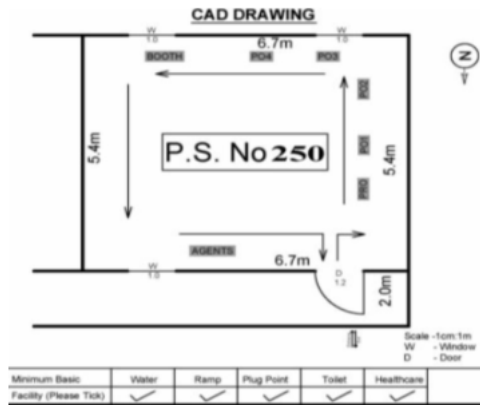

Google Map View

Polling Station Building Front View

Polling Station Front View

Cad View

Key MAP View

1 பெயர் : ஜானகி - கணவர் பெயர்: மோகன் - வீட்டு எண் : 1 வயது : 36 பாலினம் : பெண் Photo is available	ROS0168955	2 பெயர் : மீனாட்சி - கணவர் பெயர்: முத்துசாமி - வீட்டு எண் : 1 வயது : 35 பாலினம் : பெண் Photo is available	ROS0169094	3 பெயர் : கொண்டம்மாள் - கணவர் பெயர்: சூப்பநாயக்கர் - வீட்டு எண் : 1-14 வயது : 76 பாலினம் : பெண் Photo is available	ROS1734243
4 பெயர் : விஜய் தந்தையின் பெயர்: வடிவேல் வீட்டு எண் : 1/63 வயது : 23 பாலினம் : ஆண் Photo is available	ROS2015279	5 பெயர் : சரண்யா தந்தையின் பெயர்: முருகன் வீட்டு எண் : 1/67 வயது : 22 பாலினம் : பெண் Photo is available	ROS2173938	6 பெயர் : கிருஷ்ணா தந்தையின் பெயர்: தியாகராஜன் வீட்டு எண் : 1/71 வயது : 25 பாலினம் : ஆண் Photo is available	ROS2015295
7 பெயர் : பிரபு தந்தையின் பெயர்: சேகர் வீட்டு எண் : 1/76 வயது : 25 பாலினம் : ஆண் Photo is available	ROS2175040	8 பெயர் : கனிமொழி கணவர் பெயர்: பிரபாகரன் வீட்டு எண் : 1/84 வயது : 25 பாலினம் : பெண் Photo is available	ROS2015386	# 9 பெயர் : ரஞ்சித் ஜெ தந்தையின் பெயர்: ஜெகநாதன் வீட்டு எண் : 1-179 வயது : 24 பாலினம் : ஆண் Photo is available	ROS1976687
10 பெயர் : கொண்டப்பன் - தந்தையின் பெயர்: பெத்தநாயக்கர் - வீட்டு எண் : 2 வயது : 52 பாலினம் : ஆண் Photo is available	ROS0548131	11 பெயர் : கோகிலா - கணவர் பெயர்: சந்திரன் - வீட்டு எண் : 2 வயது : 34 பாலினம் : பெண் Photo is available	ROS0548156	12 பெயர் : புஷ்பா - கணவர் பெயர்: முருகேசன் - வீட்டு எண் : 2 வயது : 31 பாலினம் : பெண் Photo is available	ROS0548180
13 பெயர் : வடிவேல் - தந்தையின் பெயர்: பங்காரு - வீட்டு எண் : 2 வயது : 29 பாலினம் : ஆண் Photo is available	ROS0809996	14 பெயர் : மதன்குமார் - தந்தையின் பெயர்: சுப்ரமணி - வீட்டு எண் : 2 வயது : 28 பாலினம் : ஆண் Photo is available	ROS0809954	15 பெயர் : சக்கம்மாள் - கணவர் பெயர்: கொண்டப்பன் - வீட்டு எண் : 2- வயது : 46 பாலினம் : பெண் Photo is available	ROS0548149
16 பெயர் : கோவிந்தசாமி - தந்தையின் பெயர்: பெருமாள்நாயக்கர் - வீட்டு எண் : 2-2 வயது : 58 பாலினம் : ஆண் Photo is available	ROS1734268	17 பெயர் : ஜெயமணி - கணவர் பெயர்: கோவிந்தசாமி - வீட்டு எண் : 2-2 வயது : 45 பாலினம் : பெண் Photo is available	ROS1734276	18 பெயர் : சிவசக்தி தந்தையின் பெயர்: கோவிந்தசாமி வீட்டு எண் : 2/2 வயது : 24 பாலினம் : ஆண் Photo is available	ROS2015246
19 பெயர் : ஜீவானந்தம் தந்தையின் பெயர்: கோவிந்தசாமி வீட்டு எண் : 2/2 வயது : 21 பாலினம் : ஆண் Photo is available	ROS2095313	20 பெயர் : நாக்கம்மாள் - கணவர் பெயர்: கந்தசாமி - வீட்டு எண் : 2-2-1 வயது : 65 பாலினம் : பெண் Photo is available	ROS1734284	21 பெயர் : அமிர்தராஜ் - தந்தையின் பெயர்: கந்தசாமி - வீட்டு எண் : 2-2-1 வயது : 48 பாலினம் : ஆண் Photo is available	ROS1734292
22 பெயர் : தியாகராஜன் - தந்தையின் பெயர்: கந்தசாமி - வீட்டு எண் : 2-2-1 வயது : 43 பாலினம் : ஆண் Photo is available	BDW2250348	23 பெயர் : சுவலட்சுமி - கணவர் பெயர்: அமுதராஜா - வீட்டு எண் : 2-2-1 வயது : 40 பாலினம் : பெண் Photo is available	BDW3330297	24 பெயர் : சென்னநாயக்கர் - தந்தையின் பெயர்: சித்தநாயக்கர் - வீட்டு எண் : 2-2-2 வயது : 56 பாலினம் : ஆண் Photo is available	BDW2249902
25 பெயர் : சிவலிங்கம் தந்தையின் பெயர்: பெருமாள் வீட்டு எண் : 2/2ஏ வயது : 28 பாலினம் : ஆண் Photo is available	ROS1010255	26 பெயர் : தங்கராஜ் - தந்தையின் பெயர்: ஆறுமுகம் - வீட்டு எண் : 2-3 வயது : 56 பாலினம் : ஆண் Photo is available	BDW3330263	27 பெயர் : ராஜேஷ் - தந்தையின் பெயர்: சண்முகம் - வீட்டு எண் : 2-3 வயது : 33 பாலினம் : ஆண் Photo is available	ROS0459693
28 பெயர் : மல்லப்பன் - தந்தையின் பெயர்: ஆறுமுகம் - வீட்டு எண் : 2-4 வயது : 66 பாலினம் : ஆண் Photo is available	BDW2248300	29 பெயர் : சரஸ்வதி - கணவர் பெயர்: மல்லப்பன் - வீட்டு எண் : 2-4 வயது : 61 பாலினம் : பெண் Photo is available	ROS1734326	30 பெயர் : பழனியம்மாள் - கணவர் பெயர்: சென்னவநாயக்கர் - வீட்டு எண் : 2-4 வயது : 37 பாலினம் : பெண் Photo is available	ROS0647115