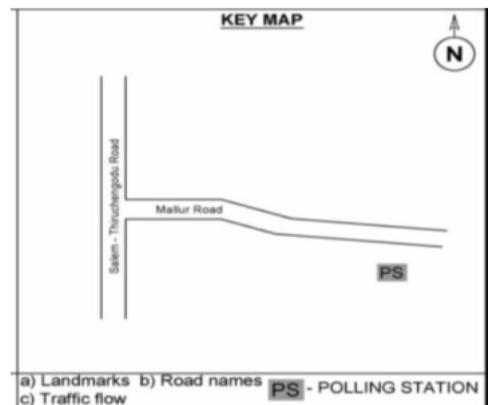

Google Map View

Polling Station Building Front View

Polling Station Front View

Cad View

Key MAP View

1 பெயர் : ஜானகி - கணவர் பெயர்: மோகன் - வீட்டு எண் : 1 வயது : 36 பாலினம் : பெண் Photo is available	ROS0168955	2 பெயர் : மீனாட்சி - கணவர் பெயர்: முத்துசாமி - வீட்டு எண் : 1 வயது : 35 பாலினம் : பெண் Photo is available	ROS0169094	3 பெயர் : கொண்டம்மாள் - கணவர் பெயர்: சூப்பநாயக்கர் - வீட்டு எண் : 1-14 வயது : 76 பாலினம் : பெண் Photo is available	ROS1734243
4 பெயர் : விஜய் தந்தையின் பெயர்: வடிவேல் வீட்டு எண் : 1/63 வயது : 23 பாலினம் : ஆண் Photo is available	ROS2015279	5 பெயர் : சரண்யா தந்தையின் பெயர்: முருகன் வீட்டு எண் : 1/67 வயது : 22 பாலினம் : பெண் Photo is available	ROS2173938	6 பெயர் : கிருஷ்ணா தந்தையின் பெயர்: தியாகராஜன் வீட்டு எண் : 1/71 வயது : 25 பாலினம் : ஆண் Photo is available	ROS2015295
7 பெயர் : பிரபு தந்தையின் பெயர்: சேகர் வீட்டு எண் : 1/76 வயது : 25 பாலினம் : ஆண் Photo is available	ROS2175040	8 பெயர் : கனிமொழி கணவர் பெயர்: பிரபாகரன் வீட்டு எண் : 1/84 வயது : 25 பாலினம் : பெண் Photo is available	ROS2015386	# 9 பெயர் : ரஞ்சித் ஜெ தந்தையின் பெயர்: ஜெகநாதன் வீட்டு எண் : 1-179 வயது : 24 பாலினம் : ஆண் Photo is available	ROS1976687
10 பெயர் : கொண்டப்பன் - தந்தையின் பெயர்: பெத்தநாயக்கர் - வீட்டு எண் : 2 வயது : 52 பாலினம் : ஆண் Photo is available	ROS0548131	11 பெயர் : கோகிலா - கணவர் பெயர்: சந்திரன் - வீட்டு எண் : 2 வயது : 34 பாலினம் : பெண் Photo is available	ROS0548156	12 பெயர் : புஷ்பா - கணவர் பெயர்: முருகேசன் - வீட்டு எண் : 2 வயது : 31 பாலினம் : பெண் Photo is available	ROS0548180
13 பெயர் : வடிவேல் - தந்தையின் பெயர்: பங்காரு - வீட்டு எண் : 2 வயது : 29 பாலினம் : ஆண் Photo is available	ROS0809996	14 பெயர் : மதன்குமார் - தந்தையின் பெயர்: சுப்ரமணி - வீட்டு எண் : 2 வயது : 28 பாலினம் : ஆண் Photo is available	ROS0809954	15 பெயர் : சக்கம்மாள் - கணவர் பெயர்: கொண்டப்பன் - வீட்டு எண் : 2- வயது : 46 பாலினம் : பெண் Photo is available	ROS0548149
16 பெயர் : கோவிந்தசாமி - தந்தையின் பெயர்: பெருமாள்நாயக்கர் - வீட்டு எண் : 2-2 வயது : 58 பாலினம் : ஆண் Photo is available	ROS1734268	17 பெயர் : ஜெயமணி - கணவர் பெயர்: கோவிந்தசாமி - வீட்டு எண் : 2-2 வயது : 45 பாலினம் : பெண் Photo is available	ROS1734276	18 பெயர் : சிவசக்தி தந்தையின் பெயர்: கோவிந்தசாமி வீட்டு எண் : 2/2 வயது : 24 பாலினம் : ஆண் Photo is available	ROS2015246
19 பெயர் : ஜீவானந்தம் தந்தையின் பெயர்: கோவிந்தசாமி வீட்டு எண் : 2/2 வயது : 21 பாலினம் : ஆண் Photo is available	ROS2095313	20 பெயர் : நாக்கம்மாள் - கணவர் பெயர்: கந்தசாமி - வீட்டு எண் : 2-2-1 வயது : 65 பாலினம் : பெண் Photo is available	ROS1734284	21 பெயர் : அமிர்தராஜ் - தந்தையின் பெயர்: கந்தசாமி - வீட்டு எண் : 2-2-1 வயது : 48 பாலினம் : ஆண் Photo is available	ROS1734292
22 பெயர் : தியாகராஜன் - தந்தையின் பெயர்: கந்தசாமி - வீட்டு எண் : 2-2-1 வயது : 43 பாலினம் : ஆண் Photo is available	BDW2250348	23 பெயர் : சுவலட்சுமி - கணவர் பெயர்: அமுதராஜா - வீட்டு எண் : 2-2-1 வயது : 40 பாலினம் : பெண் Photo is available	BDW3330297	24 பெயர் : சென்னநாயக்கர் - தந்தையின் பெயர்: சித்தநாயக்கர் - வீட்டு எண் : 2-2-2 வயது : 56 பாலினம் : ஆண் Photo is available	BDW2249902
25 பெயர் : சிவலிங்கம் தந்தையின் பெயர்: பெருமாள் வீட்டு எண் : 2/2ஏ வயது : 28 பாலினம் : ஆண் Photo is available	ROS1010255	26 பெயர் : தங்கராஜ் - தந்தையின் பெயர்: ஆறுமுகம் - வீட்டு எண் : 2-3 வயது : 56 பாலினம் : ஆண் Photo is available	BDW3330263	27 பெயர் : ராஜேஷ் - தந்தையின் பெயர்: சண்முகம் - வீட்டு எண் : 2-3 வயது : 33 பாலினம் : ஆண் Photo is available	ROS0459693
28 பெயர் : மல்லப்பன் - தந்தையின் பெயர்: ஆறுமுகம் - வீட்டு எண் : 2-4 வயது : 66 பாலினம் : ஆண் Photo is available	BDW2248300	29 பெயர் : சரஸ்வதி - கணவர் பெயர்: மல்லப்பன் - வீட்டு எண் : 2-4 வயது : 61 பாலினம் : பெண் Photo is available	ROS1734326	30 பெயர் : பழனியம்மாள் - கணவர் பெயர்: சென்னவநாயக்கர் - வீட்டு எண் : 2-4 வயது : 37 பாலினம் : பெண் Photo is available	ROS0647115