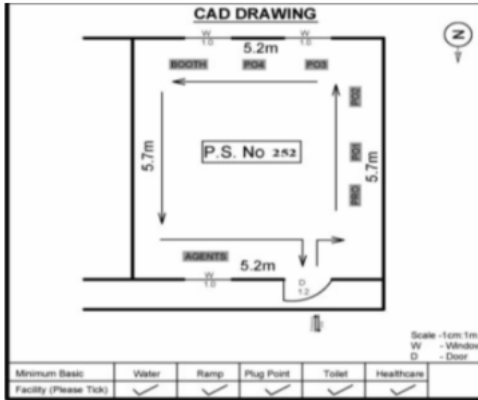

Google Map View

Polling Station Building Front View

Polling Station Front View

Cad View

Key MAP View

1 பெயர் : பரமசிவம் - இதரர் பெயர்: கந்தசாமி - வீட்டு எண் : 1 வயது : 69 பாலினம் : ஆண்	ROS0169367 Photo is available	2 பெயர் : லட்சுமி - கணவர் பெயர்: பழனியப்பன் - வீட்டு எண் : 2-85 வயது : 53 பாலினம் : பெண்	ROS0064303 Photo is available	3 பெயர் : விஜயா சரவணன் கணவர் பெயர்: சரவணன் சரவணன் வீட்டு எண் : 2/230 வயது : 31 பாலினம் : பெண்	ROS1876986 Photo is available
4 பெயர் : தேவி சித்தன் கணவர் பெயர்: சித்தன் சித்தன் வீட்டு எண் : 3/35 வயது : 27 பாலினம் : பெண்	ROS1856210 Photo is available	5 பெயர் : கோமதி கணவர் பெயர்: லோகநாதன் வீட்டு எண் : 3/87 வயது : 32 பாலினம் : பெண்	ROS2221059 Photo is available	# 6 பெயர் : பழனிசாமி பெரியசாமி தந்தையின் பெயர்: பெரியசாமி வீட்டு எண் : 3/96 வயது : 40 பாலினம் : ஆண்	ROS1601491 Photo is available
7 பெயர் : சந்தியா ப தந்தையின் பெயர்: பழனிசாமி வீட்டு எண் : 3/96 வயது : 20 பாலினம் : பெண்	ROS2318673 Photo is available	8 பெயர் : கௌசல்யா தந்தையின் பெயர்: ஆறுமுகம் வீட்டு எண் : 3/100 வயது : 22 பாலினம் : பெண்	ROS2053619 Photo is available	9 பெயர் : சிவராஜ் தந்தையின் பெயர்: கிருஷ்ணமூர்த்தி வீட்டு எண் : 3/131 வயது : 25 பாலினம் : ஆண்	ROS1017383 Photo is available
10 பெயர் : விஜயபிரபாகரன் தந்தையின் பெயர்: மாதப்பன் வீட்டு எண் : 3/158 வயது : 23 பாலினம் : ஆண்	ROS1996511 Photo is available	11 பெயர் : பழனியப்பன் - தந்தையின் பெயர்: இராமசாமி - வீட்டு எண் : 3-462 வயது : 53 பாலினம் : ஆண்	ROS0064345 Photo is available	12 பெயர் : ஆறுமுகம் - தந்தையின் பெயர்: ஆறுமுககவுண்டர் - வீட்டு எண் : 4-27 வயது : 100 பாலினம் : ஆண்	ROS1601236 Photo is available
13 பெயர் : நாகப்பன் - தந்தையின் பெயர்: ஆறுமுகம் - வீட்டு எண் : 4-27 வயது : 60 பாலினம் : ஆண்	ROS1601244 Photo is available	14 பெயர் : பானுமதி நாகப்பன் கணவர் பெயர்: நாகப்பன் - வீட்டு எண் : 4-27 வயது : 53 பாலினம் : பெண்	ROS1601251 Photo is available	15 பெயர் : சதீஸ்குமார் தந்தையின் பெயர்: நாகப்பன் வீட்டு எண் : 4/27 வயது : 25 பாலினம் : ஆண்	ROS1018191 Photo is available
16 பெயர் : சின்னம்மாள் கணவர் பெயர்: சுப்பிரமணி வீட்டு எண் : 4/29 வயது : 58 பாலினம் : பெண்	ROS2053874 Photo is available	17 பெயர் : சின்னம்மாள் - கணவர் பெயர்: கந்தசாமி - வீட்டு எண் : 4-32-2 வயது : 53 பாலினம் : பெண்	ROS0480996 Photo is available	18 பெயர் : லோகநாதன் - தந்தையின் பெயர்: கணேசன் - வீட்டு எண் : 4-35 வயது : 34 பாலினம் : ஆண்	ROS0169201 Photo is available
19 பெயர் : சசிகலா - கணவர் பெயர்: லோகநாதன் - வீட்டு எண் : 4-35 வயது : 30 பாலினம் : பெண்	ROS0809483 Photo is available	20 பெயர் : ராஜேந்திரன் - தந்தையின் பெயர்: செல்வராஜ் - வீட்டு எண் : 4/36 வயது : 40 பாலினம் : ஆண்	BDW2255164 Photo is available	21 பெயர் : ரூபினி - கணவர் பெயர்: ராஜேந்திரன் - வீட்டு எண் : 4/36 வயது : 35 பாலினம் : பெண்	ROS0169219 Photo is available
22 பெயர் : லோகநாதன் ரா தந்தையின் பெயர்: ராஜேந்திரன் வீட்டு எண் : 4/36 வயது : 20 பாலினம் : ஆண்	ROS2230688 Photo is available	23 பெயர் : சத்யா கணேசன் தந்தையின் பெயர்: கணேசன் வீட்டு எண் : 4/36 வயது : 20 பாலினம் : பெண்	ROS2318772 Photo is available	24 பெயர் : மோகனா கணவர் பெயர்: லோகநாதன் வீட்டு எண் : 4/36 வயது : 19 பாலினம் : பெண்	ROS2300796 Photo is available
25 பெயர் : மோகன்ராஜ் ரா தந்தையின் பெயர்: ராஜேந்திரன் வீட்டு எண் : 4/36 வயது : 19 பாலினம் : ஆண்	ROS2316727 Photo is available	# 26 பெயர் : பேபி அய்யனார் கணவர் பெயர்: அய்யனார் - வீட்டு எண் : 4-36-1 வயது : 35 பாலினம் : பெண்	ROS0169227 Photo is available	27 பெயர் : கதிர்வேல் தந்தையின் பெயர்: சந்திரன் வீட்டு எண் : 4/37 வயது : 27 பாலினம் : ஆண்	ROS1010297 Photo is available
28 பெயர் : ரவிசுமார் தந்தையின் பெயர்: சந்திரன் வீட்டு எண் : 4/37 வயது : 21 பாலினம் : ஆண்	ROS2090819 Photo is available	29 பெயர் : ரத்தினம் - தந்தையின் பெயர்: சின்னதம்பி - வீட்டு எண் : 4-41 வயது : 53 பாலினம் : ஆண்	ROS0064352 Photo is available	30 பெயர் : பார்த்தீபன் தந்தையின் பெயர்: ரத்தினம் வீட்டு எண் : 4/41 வயது : 27 பாலினம் : ஆண்	ROS0997155 Photo is available