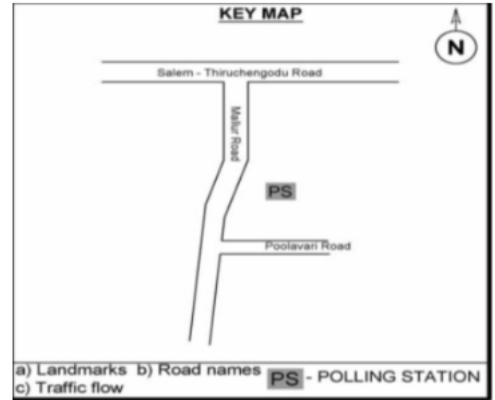

Cad View

Key MAP View