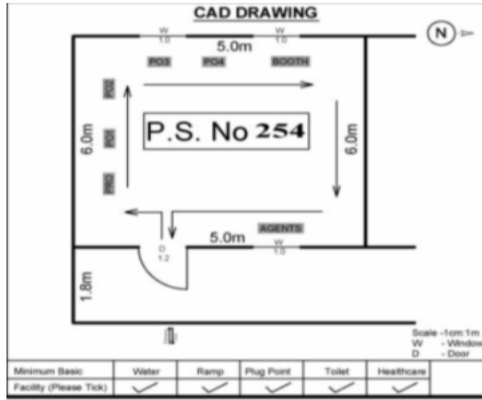

Google Map View

Polling Station Building Front View

Polling Station Front View

Cad View

Key MAP View

1 பெயர் : சங்கீதா கணவர் பெயர் : சேகர் வீட்டு எண் : 2/11-2 வயது : 35 பாலினம் : பெண்	ROS2015444 Photo is available	2 பெயர் : தனலக்ஷ்மி கணவர் பெயர் : ரஞ்சித் குமார் வீட்டு எண் : 3/171 வயது : 33 பாலினம் : பெண்	ROS2015394 Photo is available	3 பெயர் : கோகிலா தந்தையின் பெயர் : கந்தசாமி சின்னப்பன் வீட்டு எண் : 4/19 வயது : 26 பாலினம் : பெண்	ROS1996743 Photo is available
S 4 பெயர் : மணிமேகலை கணவர் பெயர் : அழகேசன் - வீட்டு எண் : 4-106 வயது : 42 பாலினம் : பெண்	ROS0461293 Photo is available	5 பெயர் : ஹரிபாஸ்கர் தந்தையின் பெயர் : சண்முகம் வீட்டு எண் : 4/129-7/98 வயது : 23 பாலினம் : ஆண்	ROS1979772 Photo is available	6 பெயர் : கவிதா கணவர் பெயர் : மாதேஸ்வரன் வீட்டு எண் : 5/32 வயது : 25 பாலினம் : பெண்	ROS1861376 Photo is available
7 பெயர் : சூரியா தந்தையின் பெயர் : தியாகராஜன் வீட்டு எண் : 5/134 வயது : 24 பாலினம் : பெண்	ROS1837517 Photo is available	8 பெயர் : தினேஷ்குமார் தந்தையின் பெயர் : சண்முகம் வீட்டு எண் : 5/137 வயது : 24 பாலினம் : ஆண்	ROS1865971 Photo is available	9 பெயர் : ஷானினி கணவர் பெயர் : சுரேஷ் வீட்டு எண் : 5/147 வயது : 25 பாலினம் : பெண்	ROS1996784 Photo is available
10 பெயர் : கௌரிசங்கர் தந்தையின் பெயர் : முருகன் வீட்டு எண் : 5/161 வயது : 23 பாலினம் : ஆண்	ROS2008589 Photo is available	11 பெயர் : கௌதம் - தந்தையின் பெயர் : குழந்தைவேலு - வீட்டு எண் : 5-194 வயது : 30 பாலினம் : ஆண்	ROS0648469 Photo is available	12 பெயர் : சசிகலா தந்தையின் பெயர் : பழனிப்பன் வீட்டு எண் : 7/10-3 வயது : 25 பாலினம் : பெண்	ROS1861426 Photo is available
13 பெயர் : அனிதா கணவர் பெயர் : அருள் குமார் வீட்டு எண் : 7/38ஜே வயது : 24 பாலினம் : பெண்	ROS1996750 Photo is available	14 பெயர் : வசந்தா - கணவர் பெயர் : ரங்கநாதன் - வீட்டு எண் : 7-78 வயது : 60 பாலினம் : பெண்	ROS1629260 Photo is available	15 பெயர் : ராஜ்குமார் - தந்தையின் பெயர் : ரங்கநாதன் - வீட்டு எண் : 7-78 வயது : 40 பாலினம் : ஆண்	BDW2260768 Photo is available
16 பெயர் : கமலா - கணவர் பெயர் : வரதராஜன் - வீட்டு எண் : 7-79 வயது : 54 பாலினம் : பெண்	ROS1629286 Photo is available	17 பெயர் : பெருமாயி கணவர் பெயர் : பெரம்கண்டர் வீட்டு எண் : 7/81 வயது : 70 பாலினம் : பெண்	ROS2015261 Photo is available	18 பெயர் : சத்தியவாணிமுத்து - கணவர் பெயர் : சுப்ரமணி - வீட்டு எண் : 7-81 வயது : 53 பாலினம் : பெண்	ROS1629310 Photo is available
19 பெயர் : அஜீத் தந்தையின் பெயர் : சுப்பிரமணி சுப்பிரமணி வீட்டு எண் : 7/81 வயது : 23 பாலினம் : ஆண்	ROS2022259 Photo is available	20 பெயர் : மாதவன் - தந்தையின் பெயர் : மாணிக்கம் - வீட்டு எண் : 7-82 வயது : 62 பாலினம் : ஆண்	ROS1629328 Photo is available	21 பெயர் : தனலட்சுமி - கணவர் பெயர் : மாதவன் - வீட்டு எண் : 7-82 வயது : 58 பாலினம் : பெண்	ROS1629336 Photo is available
22 பெயர் : முத்துகுமரன் - தந்தையின் பெயர் : மாதவன் - வீட்டு எண் : 7-82 வயது : 40 பாலினம் : ஆண்	BDW2260230 Photo is available	23 பெயர் : பழனிசாமி - தந்தையின் பெயர் : சின்னதம்பி - வீட்டு எண் : 7-83 வயது : 65 பாலினம் : ஆண்	ROS1629344 Photo is available	24 பெயர் : ஆராயி - கணவர் பெயர் : பழனிசாமி - வீட்டு எண் : 7-83 வயது : 63 பாலினம் : பெண்	ROS1629351 Photo is available
25 பெயர் : பாலமுருகன் - தந்தையின் பெயர் : பழனிசாமி - வீட்டு எண் : 7-83 வயது : 42 பாலினம் : ஆண்	BDW2260016 Photo is available	26 பெயர் : தியாகராஜன் - தந்தையின் பெயர் : பழனிசாமி - வீட்டு எண் : 7-83 வயது : 41 பாலினம் : ஆண்	BDW3255932 Photo is available	27 பெயர் : அலமேலு - கணவர் பெயர் : பாலமுருகன் - வீட்டு எண் : 7-83 வயது : 41 பாலினம் : பெண்	BDW2260545 Photo is available
28 பெயர் : சாந்தி - கணவர் பெயர் : தியாகராஜன் - வீட்டு எண் : 7-83 வயது : 41 பாலினம் : பெண்	ROS0112722 Photo is available	29 பெயர் : யுவப்பிரியா தந்தையின் பெயர் : தியாகராஜன் வீட்டு எண் : 7-83 வயது : 19 பாலினம் : பெண்	ROS2245058 Photo is available	30 பெயர் : ஜெயபுரீ தந்தையின் பெயர் : பாலமுருகன் வீட்டு எண் : 7/83-1 வயது : 22 பாலினம் : பெண்	ROS2077931 Photo is available