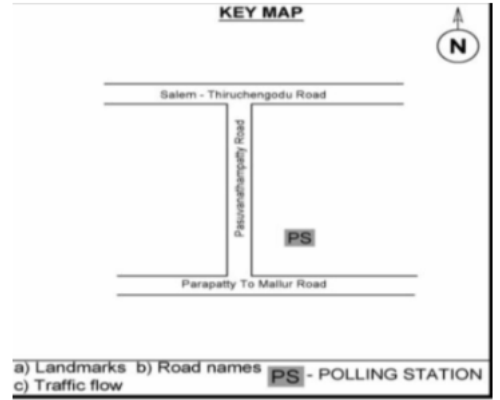

Google Map View

Polling Station Building Front View

Polling Station Front View

Cad View

Key MAP View

1 பெயர் : சங்கீதா கணவர் பெயர் : சேகர் வீட்டு எண் : 2/11-2 வயது : 35 பாலினம் : பெண்	ROS2015444 Photo is available	2 பெயர் : தனலக்ஷ்மி கணவர் பெயர் : ரஞ்சித் குமார் வீட்டு எண் : 3/171 வயது : 33 பாலினம் : பெண்	ROS2015394 Photo is available	3 பெயர் : கோகிலா தந்தையின் பெயர் : கந்தசாமி சின்னப்பன் வீட்டு எண் : 4/19 வயது : 26 பாலினம் : பெண்	ROS1996743 Photo is available
S 4 பெயர் : மணிமேகலை கணவர் பெயர் : அழகேசன் - வீட்டு எண் : 4-106 வயது : 42 பாலினம் : பெண்	ROS0461293 Photo is available	5 பெயர் : ஹரிபாஸ்கர் தந்தையின் பெயர் : சண்முகம் வீட்டு எண் : 4/129-7/98 வயது : 23 பாலினம் : ஆண்	ROS1979772 Photo is available	6 பெயர் : கவிதா கணவர் பெயர் : மாதேஸ்வரன் வீட்டு எண் : 5/32 வயது : 25 பாலினம் : பெண்	ROS1861376 Photo is available
7 பெயர் : சூரியா தந்தையின் பெயர் : தியாகராஜன் வீட்டு எண் : 5/134 வயது : 24 பாலினம் : பெண்	ROS1837517 Photo is available	8 பெயர் : தினேஷ்குமார் தந்தையின் பெயர் : சண்முகம் வீட்டு எண் : 5/137 வயது : 24 பாலினம் : ஆண்	ROS1865971 Photo is available	9 பெயர் : ஷானினி கணவர் பெயர் : சுரேஷ் வீட்டு எண் : 5/147 வயது : 25 பாலினம் : பெண்	ROS1996784 Photo is available
10 பெயர் : கௌரிசங்கர் தந்தையின் பெயர் : முருகன் வீட்டு எண் : 5/161 வயது : 23 பாலினம் : ஆண்	ROS2008589 Photo is available	11 பெயர் : கௌதம் - தந்தையின் பெயர் : குழந்தைவேலு - வீட்டு எண் : 5-194 வயது : 30 பாலினம் : ஆண்	ROS0648469 Photo is available	12 பெயர் : சசிகலா தந்தையின் பெயர் : பழனிப்பன் வீட்டு எண் : 7/10-3 வயது : 25 பாலினம் : பெண்	ROS1861426 Photo is available
13 பெயர் : அனிதா கணவர் பெயர் : அருள் குமார் வீட்டு எண் : 7/38ஜே வயது : 24 பாலினம் : பெண்	ROS1996750 Photo is available	14 பெயர் : வசந்தா - கணவர் பெயர் : ரங்கநாதன் - வீட்டு எண் : 7-78 வயது : 60 பாலினம் : பெண்	ROS1629260 Photo is available	15 பெயர் : ராஜ்குமார் - தந்தையின் பெயர் : ரங்கநாதன் - வீட்டு எண் : 7-78 வயது : 40 பாலினம் : ஆண்	BDW2260768 Photo is available
16 பெயர் : கமலா - கணவர் பெயர் : வரதராஜன் - வீட்டு எண் : 7-79 வயது : 54 பாலினம் : பெண்	ROS1629286 Photo is available	17 பெயர் : பெருமாயி கணவர் பெயர் : பெரம்கண்டர் வீட்டு எண் : 7/81 வயது : 70 பாலினம் : பெண்	ROS2015261 Photo is available	18 பெயர் : சத்தியவாணிமுத்து - கணவர் பெயர் : சுப்ரமணி - வீட்டு எண் : 7-81 வயது : 53 பாலினம் : பெண்	ROS1629310 Photo is available
19 பெயர் : அஜீத் தந்தையின் பெயர் : சுப்பிரமணி சுப்பிரமணி வீட்டு எண் : 7/81 வயது : 23 பாலினம் : ஆண்	ROS2022259 Photo is available	20 பெயர் : மாதவன் - தந்தையின் பெயர் : மாணிக்கம் - வீட்டு எண் : 7-82 வயது : 62 பாலினம் : ஆண்	ROS1629328 Photo is available	21 பெயர் : தனலட்சுமி - கணவர் பெயர் : மாதவன் - வீட்டு எண் : 7-82 வயது : 58 பாலினம் : பெண்	ROS1629336 Photo is available
22 பெயர் : முத்துகுமரன் - தந்தையின் பெயர் : மாதவன் - வீட்டு எண் : 7-82 வயது : 40 பாலினம் : ஆண்	BDW2260230 Photo is available	23 பெயர் : பழனிசாமி - தந்தையின் பெயர் : சின்னதம்பி - வீட்டு எண் : 7-83 வயது : 65 பாலினம் : ஆண்	ROS1629344 Photo is available	24 பெயர் : ஆராயி - கணவர் பெயர் : பழனிசாமி - வீட்டு எண் : 7-83 வயது : 63 பாலினம் : பெண்	ROS1629351 Photo is available
25 பெயர் : பாலமுருகன் - தந்தையின் பெயர் : பழனிசாமி - வீட்டு எண் : 7-83 வயது : 42 பாலினம் : ஆண்	BDW2260016 Photo is available	26 பெயர் : தியாகராஜன் - தந்தையின் பெயர் : பழனிசாமி - வீட்டு எண் : 7-83 வயது : 41 பாலினம் : ஆண்	BDW3255932 Photo is available	27 பெயர் : அலமேலு - கணவர் பெயர் : பாலமுருகன் - வீட்டு எண் : 7-83 வயது : 41 பாலினம் : பெண்	BDW2260545 Photo is available
28 பெயர் : சாந்தி - கணவர் பெயர் : தியாகராஜன் - வீட்டு எண் : 7-83 வயது : 41 பாலினம் : பெண்	ROS0112722 Photo is available	29 பெயர் : யுவப்பிரியா தந்தையின் பெயர் : தியாகராஜன் வீட்டு எண் : 7-83 வயது : 19 பாலினம் : பெண்	ROS2245058 Photo is available	30 பெயர் : ஜெயபுரீ தந்தையின் பெயர் : பாலமுருகன் வீட்டு எண் : 7/83-1 வயது : 22 பாலினம் : பெண்	ROS2077931 Photo is available