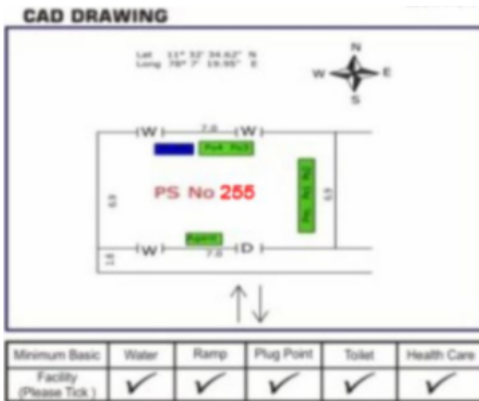

Google Map View

Polling Station Building Front View

Polling Station Front View

Cad View

Key MAP View

1 பெயர் : தாமரைச்செல்வன் - தந்தையின் பெயர்: முருகேசன் - வீட்டு எண் : 1 வயது : 28 பாலினம் : ஆண் Photo is available	ROS0807941	2 பெயர் : தைலாக்கவுண்டர் - தந்தையின் பெயர்: பழனிகவுண்டர் - வீட்டு எண் : 1-1 வயது : 59 பாலினம் : ஆண் Photo is available	ROS1638675	3 பெயர் : சீரங்காயி - கணவர் பெயர்: தைலாக்கவுண்டர் - வீட்டு எண் : 1-1 வயது : 54 பாலினம் : பெண் Photo is available	ROS1638683
4 பெயர் : சக்திவேல் - தந்தையின் பெயர்: தைலாக்கவுண்டர் - வீட்டு எண் : 1-1 வயது : 33 பாலினம் : ஆண் Photo is available	ROS0648535	5 பெயர் : சங்கீதா கணவர் பெயர்: சக்திவேல் வீட்டு எண் : 1-1 வயது : 28 பாலினம் : பெண் Photo is available	ROS1055664	6 பெயர் : கோவிந்தராஜ் - தந்தையின் பெயர்: ஆறுமுகம் - வீட்டு எண் : 1-2 வயது : 63 பாலினம் : ஆண் Photo is available	ROS1638691
7 பெயர் : பழனியம்மாள் - கணவர் பெயர்: கோவிந்தராஜ் - வீட்டு எண் : 1-2 வயது : 56 பாலினம் : பெண் Photo is available	ROS1638709	8 பெயர் : சதீஸ்குமார் தந்தையின் பெயர்: கோவிந்தராஜ் வீட்டு எண் : 1/2 வயது : 26 பாலினம் : ஆண் Photo is available	ROS1006980	9 பெயர் : பழனிசாமி - தந்தையின் பெயர்: முத்துசாமிகவுண்டர் - வீட்டு எண் : 1-5 வயது : 66 பாலினம் : ஆண் Photo is available	ROS1638717
10 பெயர் : வட்சுமி - கணவர் பெயர்: பழனிசாமி - வீட்டு எண் : 1-5 வயது : 60 பாலினம் : பெண் Photo is available	ROS1638725	11 பெயர் : கார்த்திக் - தந்தையின் பெயர்: பழனிசாமி - வீட்டு எண் : 1-5 வயது : 44 பாலினம் : ஆண் Photo is available	ROS0170415	12 பெயர் : தைலாக்கவுண்டர் - தந்தையின் பெயர்: பழனிசாமி - வீட்டு எண் : 1-5 வயது : 43 பாலினம் : ஆண் Photo is available	BDW2269280
13 பெயர் : கலையரசி - கணவர் பெயர்: தைலாக்கவுண்டர் - வீட்டு எண் : 1-5 வயது : 42 பாலினம் : பெண் Photo is available	BDW3256278	14 பெயர் : ஜெயலட்சுமி - கணவர் பெயர்: கார்த்திக் - வீட்டு எண் : 1-5 வயது : 33 பாலினம் : பெண் Photo is available	ROS0290403	15 பெயர் : சந்திரசேகரன் - தந்தையின் பெயர்: கந்தசாமி - வீட்டு எண் : 1-7 வயது : 51 பாலினம் : ஆண் Photo is available	ROS0461913
16 பெயர் : அமுதா - கணவர் பெயர்: சந்திரசேகர் - வீட்டு எண் : 1-7 வயது : 46 பாலினம் : பெண் Photo is available	ROS0461830	17 பெயர் : வேல்முருகன் தந்தையின் பெயர்: மெய்வேல் வீட்டு எண் : 1/7ஜி 1/10 வயது : 27 பாலினம் : ஆண் Photo is available	ROS1006527	18 பெயர் : வேல்முருகன் தந்தையின் பெயர்: மெய்வேல் வீட்டு எண் : 1-7ஜி 1/10 வயது : 27 பாலினம் : ஆண் Photo is available	ROS1010677
19 பெயர் : வெங்கடாஜலம் - தந்தையின் பெயர்: சின்னப்பகவுண்டர் - வீட்டு எண் : 1-8 வயது : 66 பாலினம் : ஆண் Photo is available	ROS1638741	20 பெயர் : அலமேலு - கணவர் பெயர்: வெங்கடாஜலம் - வீட்டு எண் : 1-8 வயது : 64 பாலினம் : பெண் Photo is available	ROS1638758	21 பெயர் : ஆறுமுகம் - தந்தையின் பெயர்: சின்னப்பகவுண்டர் - வீட்டு எண் : 1-9 வயது : 51 பாலினம் : ஆண் Photo is available	ROS1638766
22 பெயர் : உண்ணாமலை - கணவர் பெயர்: ஆறுமுகம் - வீட்டு எண் : 1-9 வயது : 46 பாலினம் : பெண் Photo is available	BDW2267755	23 பெயர் : யுவராஜ் - தந்தையின் பெயர்: ஆறுமுகம் - வீட்டு எண் : 1-9 வயது : 29 பாலினம் : ஆண் Photo is available	ROS0982496	S 24 பெயர் : அனிதா - தந்தையின் பெயர்: ஆறுமுகம் - வீட்டு எண் : 1-9H வயது : 27 பாலினம் : பெண் DELETED Photo is available	ROS0982488
25 பெயர் : மெய்வேல் - தந்தையின் பெயர்: கந்தசாமி - வீட்டு எண் : 1-10 வயது : 56 பாலினம் : ஆண் Photo is available	BDW1329192	26 பெயர் : கணபதி - தந்தையின் பெயர்: கந்தசாமி - வீட்டு எண் : 1-10 வயது : 51 பாலினம் : ஆண் Photo is available	BDW1327535	27 பெயர் : அமுதா - கணவர் பெயர்: மெய்வேல் - வீட்டு எண் : 1-10 வயது : 49 பாலினம் : பெண் Photo is available	BDW2267094
28 பெயர் : பழனியம்மாள் - கணவர் பெயர்: செங்கோட்டுவேல் - வீட்டு எண் : 1-10 வயது : 44 பாலினம் : பெண் Photo is available	ROS0461764	29 பெயர் : சாந்தி - கணவர் பெயர்: கணபதி - வீட்டு எண் : 1-10 வயது : 43 பாலினம் : பெண் Photo is available	BDW2269058	30 பெயர் : மோகன்பிரியா - தந்தையின் பெயர்: மெய்வேல் - வீட்டு எண் : 1-10 வயது : 29 பாலினம் : பெண் Photo is available	ROS0732396