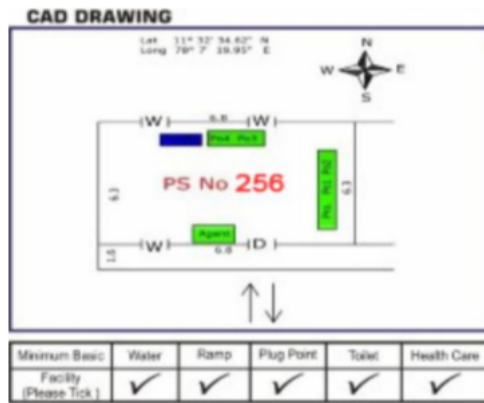

Google Map View

Polling Station Building Front View

Polling Station Front View

Cad View

Key MAP View

1 பெயர் : பூபாலன் தந்தையின் பெயர்: மாரிமுத்து வீட்டு எண் : 1/11 வயது : 30 பாலினம் : ஆண் Photo is available	ROS2012870	2 பெயர் : பிரியா கணவர் பெயர்: பூபாலன் வீட்டு எண் : 1/11 வயது : 23 பாலினம் : பெண் Photo is available	ROS1972058	3 பெயர் : கௌசல்யா கணவர் பெயர்: வதாதராஜ வீட்டு எண் : 1/34 வயது : 26 பாலினம் : பெண் Photo is available	ROS2011179
4 பெயர் : கிருதிகா கணவர் பெயர்: மோகன் வீட்டு எண் : 1/154 வயது : 24 பாலினம் : பெண் Photo is available	ROS2017895	5 பெயர் : சமதி கணவர் பெயர்: சுரேஷ் வீட்டு எண் : 1/303 வயது : 28 பாலினம் : பெண் Photo is available	ROS2011815	6 பெயர் : அம்மாசி - தந்தையின் பெயர்: பெருமாள் - வீட்டு எண் : 2-23 வயது : 77 பாலினம் : ஆண் Photo is available	BDW3247376
7 பெயர் : மாதவராஜ் தந்தையின் பெயர்: பரசுராமன் வீட்டு எண் : 2/92 வயது : 24 பாலினம் : ஆண் Photo is available	ROS1930395	8 பெயர் : தனபால் - தந்தையின் பெயர்: பச்சாக்கவுண்டர் - வீட்டு எண் : 2/93-1 வயது : 46 பாலினம் : ஆண் Photo is available	BDW2266724	9 பெயர் : செல்வி - கணவர் பெயர்: தனபால் - வீட்டு எண் : 2/93-1 வயது : 41 பாலினம் : பெண் Photo is available	BDW2268977
10 பெயர் : மதியழகன் தனபால் தந்தையின் பெயர்: தனபால் வீட்டு எண் : 2-93/1 வயது : 20 பாலினம் : ஆண் Photo is available	ROS2217800	11 பெயர் : கந்தசாமி - தந்தையின் பெயர்: பழனிசுவாமிநாதர் - வீட்டு எண் : 2-96-1 வயது : 66 பாலினம் : ஆண் Photo is available	BDW3256294	12 பெயர் : சாந்தி கணவர் பெயர்: ஏழுமலை வீட்டு எண் : 2-106 வயது : 50 பாலினம் : பெண் Photo is available	ROS2060804
13 பெயர் : மாணிக்கம் தந்தையின் பெயர்: ஏழுமலை வீட்டு எண் : 2-106 வயது : 29 பாலினம் : ஆண் Photo is available	ROS2060762	14 பெயர் : சந்தியா - தந்தையின் பெயர்: ராஜேந்திரன் - வீட்டு எண் : 2/106-1 வயது : 28 பாலினம் : பெண் Photo is available	SXI0842534	15 பெயர் : இராமச்சந்திரன் - தந்தையின் பெயர்: சின்னத்தம்பி - வீட்டு எண் : 2-197 வயது : 35 பாலினம் : ஆண் Photo is available	ROS0462317
16 பெயர் : பாப்பா - கணவர் பெயர்: கந்தசாமி - வீட்டு எண் : 3 வயது : 66 பாலினம் : பெண் Photo is available	ROS1646132	17 பெயர் : தனசேகரன் - தந்தையின் பெயர்: சின்னப்பையன் - வீட்டு எண் : 3 வயது : 55 பாலினம் : ஆண் Photo is available	ROS1646140	18 பெயர் : ஆனந்தாபி - கணவர் பெயர்: குஞ்சுபையன் - வீட்டு எண் : 3-1 வயது : 86 பாலினம் : பெண் Photo is available	ROS1646165
19 பெயர் : சின்னப்பையன் - தந்தையின் பெயர்: குஞ்சுபையன் - வீட்டு எண் : 3-1 வயது : 59 பாலினம் : ஆண் Photo is available	BDW2270486	20 பெயர் : புஷ்பா - கணவர் பெயர்: சின்னப்பையன் - வீட்டு எண் : 3-1 வயது : 49 பாலினம் : பெண் Photo is available	ROS1646173	21 பெயர் : எழுவா தந்தையின் பெயர்: சின்னப்பையன் வீட்டு எண் : 3/1 வயது : 19 பாலினம் : பெண் Photo is available	ROS2243939
22 பெயர் : சதீஷ் - தந்தையின் பெயர்: பழனிசாமி - வீட்டு எண் : 3-1A வயது : 33 பாலினம் : ஆண் Photo is available	ROS0462242	23 பெயர் : திலீப்குமார் தந்தையின் பெயர்: வெங்கடாஜலம் வீட்டு எண் : 3/2 வயது : 25 பாலினம் : ஆண் Photo is available	ROS1034560	24 பெயர் : ரமாப்பரா தந்தையின் பெயர்: வெங்கடாசலம் வீட்டு எண் : 3/2 வயது : 24 பாலினம் : பெண் Photo is available	ROS2010239
25 பெயர் : ஜீவா தாயின் பெயர்: பூங்கொடி வீட்டு எண் : 3-2 வயது : 23 பாலினம் : ஆண் Photo is available	ROS2055994	26 பெயர் : சின்னத்தம்பி - தந்தையின் பெயர்: ஆறுமுகம் - வீட்டு எண் : 3-3 வயது : 76 பாலினம் : ஆண் Photo is available	ROS1646181	27 பெயர் : மாதேவ் - தந்தையின் பெயர்: சின்னத்தம்பி - வீட்டு எண் : 3-3 வயது : 61 பாலினம் : ஆண் Photo is available	ROS1646199
28 பெயர் : பழனிசாமி - தந்தையின் பெயர்: ஆறுமுகம் - வீட்டு எண் : 3-3 வயது : 60 பாலினம் : ஆண் Photo is available	ROS0065573	29 பெயர் : மீனாட்சி கணவர் பெயர்: பழனிசாமி வீட்டு எண் : 3/3 வயது : 50 பாலினம் : பெண் Photo is available	ROS1930551	30 பெயர் : சுகன்யா கணவர் பெயர்: சதீஷ் வீட்டு எண் : 3/3 வயது : 28 பாலினம் : பெண் Photo is available	ROS1914381