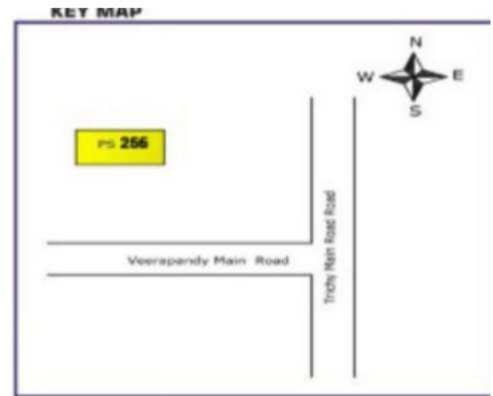

Key MAP View