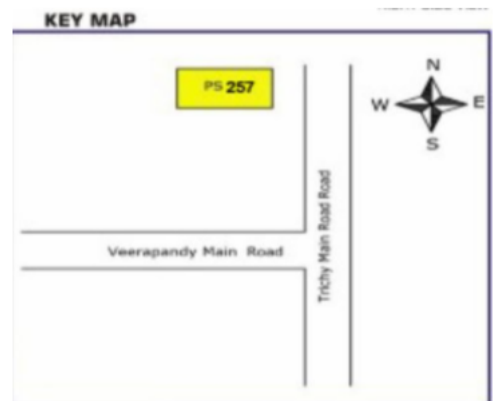

Key MAP View