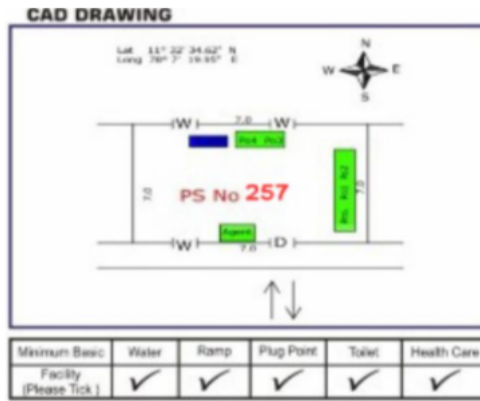

Google Map View

Polling Station Building Front View

Polling Station Front View

Cad View

Key MAP View

1 பெயர் : மணிகண்டன் சி தந்தையின் பெயர்: சின்னதம்பி வீட்டு எண் : 1 வயது : 20 பாலினம் : ஆண் Photo is available	ROS2192367	2 பெயர் : சந்திரசேகர் - தந்தையின் பெயர்: வெள்ளையன் - வீட்டு எண் : 1-22 வயது : 46 பாலினம் : ஆண் Photo is available	BDW3362274	3 பெயர் : சிந்து - கணவர் பெயர்: செல்வம் - வீட்டு எண் : 1-26 வயது : 40 பாலினம் : பெண் Photo is available	ROS0112888
4 பெயர் : பிரியாங்கா கணவர் பெயர்: சதீஷ் குமார் வீட்டு எண் : 1/35 வயது : 23 பாலினம் : பெண் Photo is available	ROS1971860	5 பெயர் : மனோஜ் - தந்தையின் பெயர்: நைனாமலை - வீட்டு எண் : 1-44 வயது : 27 பாலினம் : ஆண் Photo is available	ROS0982611	6 பெயர் : தீபா தந்தையின் பெயர்: சின்னதம்பி வீட்டு எண் : 1/46 வயது : 24 பாலினம் : பெண் Photo is available	ROS1971845
7 பெயர் : கார்த்திகேயன் தந்தையின் பெயர்: வரதராசன் வீட்டு எண் : 1/52 வயது : 26 பாலினம் : ஆண் Photo is available	ROS1034842	8 பெயர் : விவேகானந்தன் - தந்தையின் பெயர்: வருதராஜி - வீட்டு எண் : 1-52B வயது : 32 பாலினம் : ஆண் Photo is available	ROS0462523	9 பெயர் : அனிதா கணவர் பெயர்: விவேகானந்தன் வீட்டு எண் : 1/52B வயது : 25 பாலினம் : பெண் Photo is available	ROS1930825
10 பெயர் : கவிபிரியா கணவர் பெயர்: கார்த்திகேயன் வீட்டு எண் : 1/52 மேல்தெரு வயது : 24 பாலினம் : பெண் Photo is available	ROS2285872	11 பெயர் : சுப்பிரமணி - இதரர் பெயர்: பரசுராமன் - வீட்டு எண் : 1-63B வயது : 76 பாலினம் : ஆண் Photo is available	BDW3256872	12 பெயர் : தனம் - தந்தையின் பெயர்: சின்னப்பகவுண்டர் வீட்டு எண் : 1-106 வயது : 54 பாலினம் : பெண் Photo is available	BDW1329572
13 பெயர் : சின்னத்தம்பி - தந்தையின் பெயர்: சேவாக்கவுண்டர் - வீட்டு எண் : 1-109 வயது : 71 பாலினம் : ஆண் Photo is available	BDW1328616	14 பெயர் : பவுனம்மாள் - கணவர் பெயர்: சின்னத்தம்பி - வீட்டு எண் : 1-109 வயது : 63 பாலினம் : பெண் Photo is available	BDW2267987	15 பெயர் : மணிவண்ணன் - தந்தையின் பெயர்: சின்னத்தம்பி - வீட்டு எண் : 1-109 வயது : 40 பாலினம் : ஆண் Photo is available	BDW2266625
16 பெயர் : மதிவாணன் - தந்தையின் பெயர்: சின்னதம்பி - வீட்டு எண் : 1-109 வயது : 37 பாலினம் : ஆண் Photo is available	BDW3372919	17 பெயர் : சின்னம்மாள் - கணவர் பெயர்: கந்தசாமி - வீட்டு எண் : 1-110 வயது : 73 பாலினம் : பெண் Photo is available	ROS1656644	18 பெயர் : அருணாச்சலம் - தந்தையின் பெயர்: ஜெகநாதன் - வீட்டு எண் : 1-111 வயது : 46 பாலினம் : ஆண் Photo is available	BDW1329598
19 பெயர் : சூரியகுமாரி - கணவர் பெயர்: அருணாச்சலம் - வீட்டு எண் : 1-111 வயது : 37 பாலினம் : பெண் Photo is available	BDW3362258	20 பெயர் : ருக்குமணி - கணவர் பெயர்: வெங்கடாசலம் - வீட்டு எண் : 1-111B வயது : 42 பாலினம் : பெண் Photo is available	BDW2267441	21 பெயர் : சபிதா வெ தந்தையின் பெயர்: வெங்கடாசலம் வீட்டு எண் : 1/111-பி மேல் தெரு வயது : 19 பாலினம் : பெண் Photo is available	ROS2285518
22 பெயர் : வெங்கடாஜலம் - தந்தையின் பெயர்: ஜெகநாதன் - வீட்டு எண் : 1-112 வயது : 45 பாலினம் : ஆண் Photo is available	BDW1329671	23 பெயர் : நைனாமலை தந்தையின் பெயர்: சின்னப்பன் வீட்டு எண் : 1-113 வயது : 60 பாலினம் : ஆண் Photo is available	BDW3247418	24 பெயர் : பாரதி - கணவர் பெயர்: நைனாமலை - வீட்டு எண் : 1-113 வயது : 50 பாலினம் : பெண் Photo is available	BDW2268225
25 பெயர் : அய்யாவு - தந்தையின் பெயர்: சொக்கலிங்கம் - வீட்டு எண் : 1-114 வயது : 81 பாலினம் : ஆண் Photo is available	BDW2267383	26 பெயர் : மணி - கணவர் பெயர்: அய்யாவு - வீட்டு எண் : 1-114 வயது : 66 பாலினம் : பெண் Photo is available	BDW2267714	27 பெயர் : சரவணன் - தந்தையின் பெயர்: அய்யாவு - வீட்டு எண் : 1-114 வயது : 33 பாலினம் : ஆண் Photo is available	ROS0787002
28 பெயர் : வேலு - தந்தையின் பெயர்: சொக்கலிங்கம் - வீட்டு எண் : 1-116 வயது : 81 பாலினம் : ஆண் Photo is available	BDW3256310	29 பெயர் : ராசாத்தி - கணவர் பெயர்: வேலு - வீட்டு எண் : 1-116 வயது : 61 பாலினம் : பெண் Photo is available	BDW3256328	30 பெயர் : மாது - தந்தையின் பெயர்: வேலு - வீட்டு எண் : 1-116 வயது : 43 பாலினம் : ஆண் Photo is available	BDW2270882