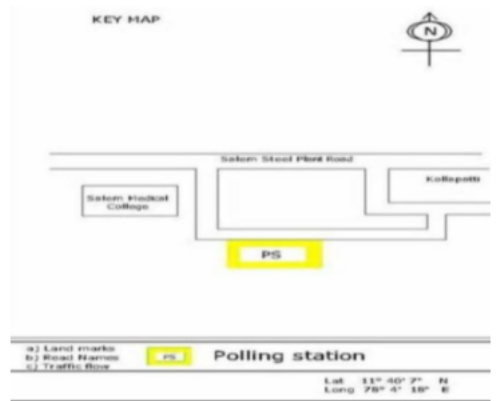

Google Map View

Polling Station Building Front View

Polling Station Front View

Cad View

Key MAP View

சட்டமன்றத் தொகுதியின் எண் மற்றும் பெயர் : 91-வீரபாண்டி

பிரிவு எண் மற்றும் பெயர் 1-வட்டமுத்தாம்பட்டி (வ.கி) மற்றும் (ஊ), வார்டு1,புதுகாலனி பகுதி