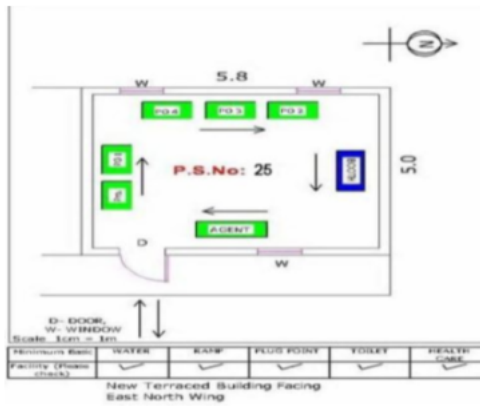

Google Map View

Polling Station Building Front View

Polling Station Front View

Cad View

Key MAP View

சட்டமன்றத் தொகுதியின் எண் மற்றும் பெயர் : 91-வீரபாண்டி

பிரிவு எண் மற்றும் பெயர் 1-வட்டமுத்தாம்பட்டி (வ.கி) மற்றும் (ஊ), வார்டு1,புதுகாலனி பகுதி